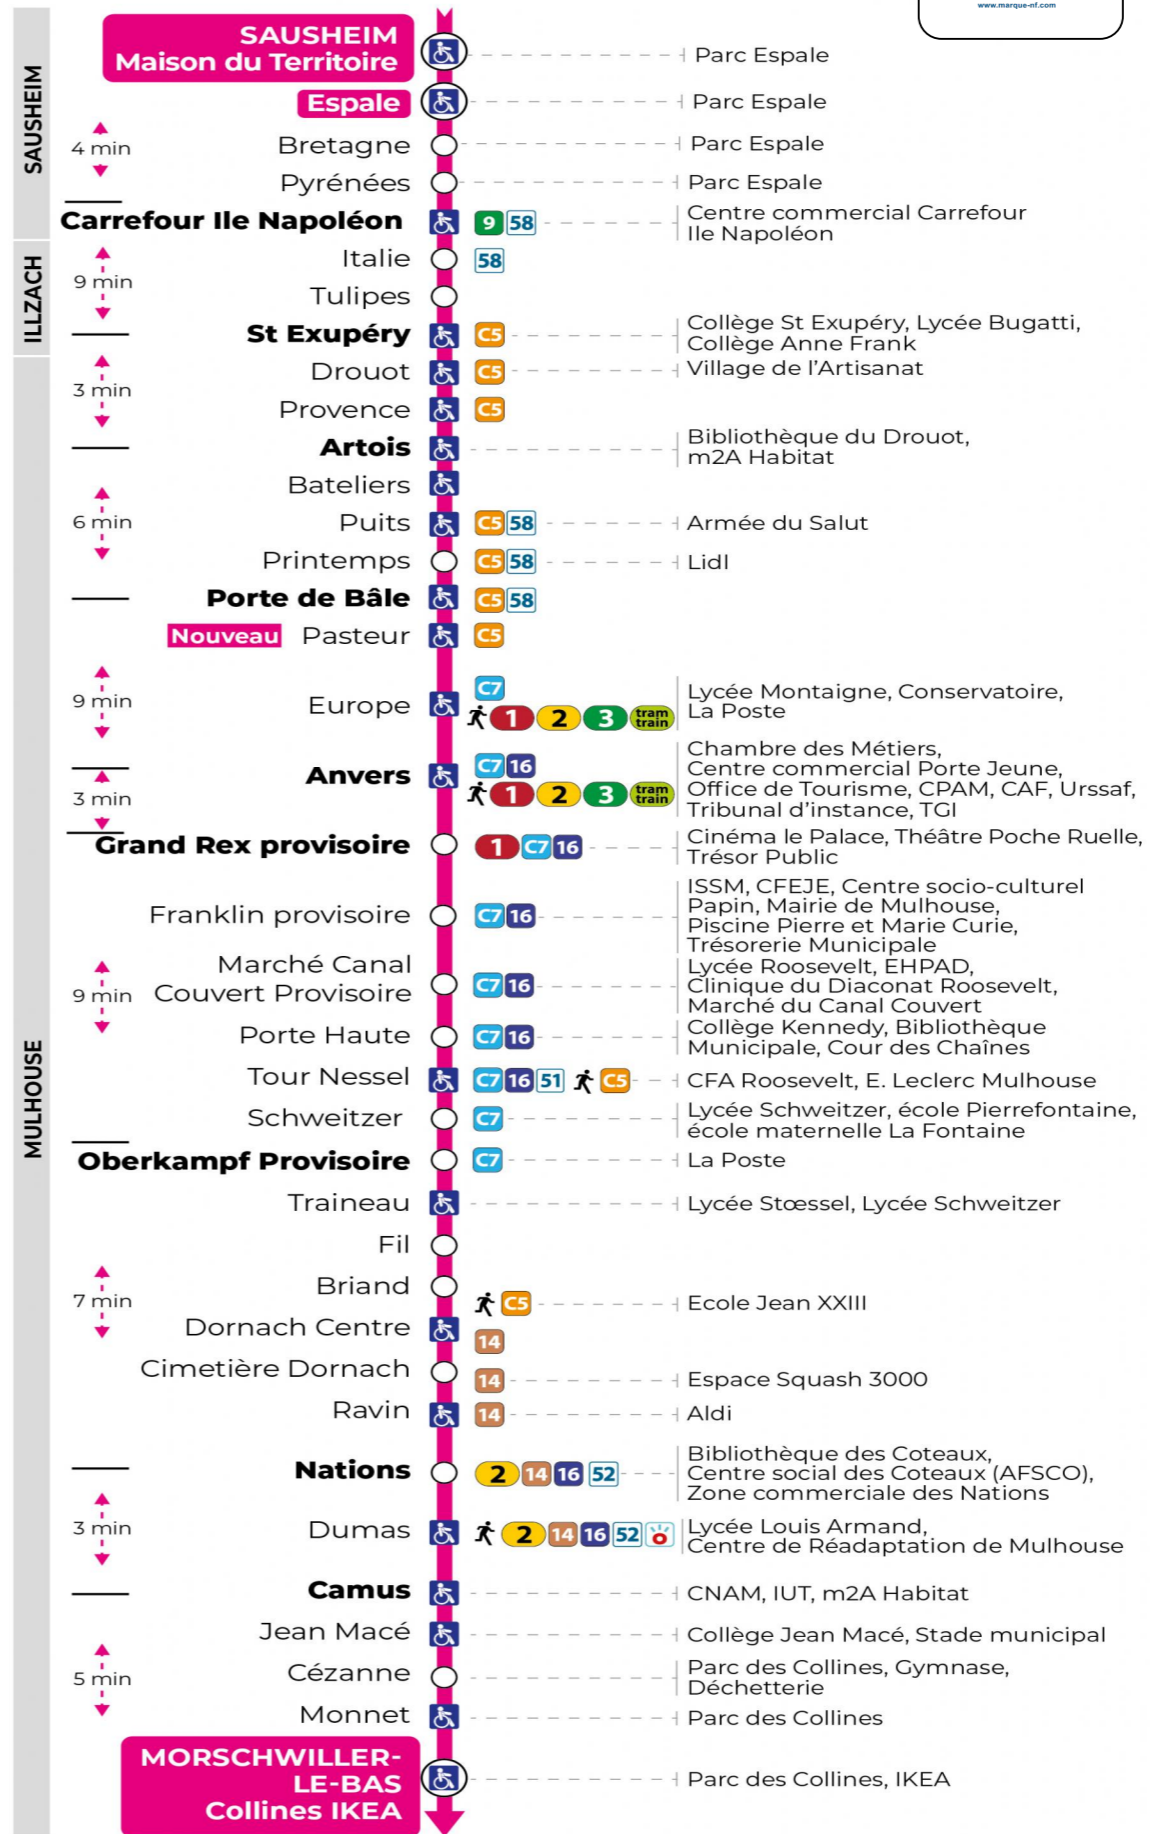

Valables du 16 septembre 2024 au 27 juin 2025 inclus

Gültig vom 16. September 2024 bis zum 27. Juni 2025
Valid from September 16, 2024 to June 27, 2025

Lundi à vendredi en période scolaire

Montag bis Freitag während der Schulzeit
Monday to Friday in school period

s : Terminus CEZANNE

Vacances scolaires

Schulferien / school holidays

du 21 Oct 2024 au 02 Nov 2024
du 23 Déc 2024 au 04 Jan 2025
du 10 Fév 2025 au 22 Fév 2025
du 07 Avr 2025 au 19 Avr 2025
du 30 Mai 2025 au 31 Mai 2025

Samedi

Samstag
Saturday

| 5h | 6h | 7h | 8h | 9h | 10h | 11h | 12h | 13h | 14h | 15h | 16h | 17h | 18h | 19h | 20h | 21h |
|----|----|----|----|----|-----|-----|-----|-----|-----|-----|-----|-----|-----|-----|-----|-----------------|
| 42 | 21 | 12 | 01 | 14 | 01 | 02 | 02 | 02 | 02 | 02 | 02 | 02 | 02 | 03 | 43 | 19 ^s |
| | 44 | 28 | 14 | 29 | 16 | 17 | 17 | 17 | 17 | 17 | 17 | 17 | 17 | 23 | | |
| | | 44 | 29 | 46 | 31 | 32 | 32 | 32 | 32 | 32 | 32 | 32 | 32 | 58 | | |
| | | | 44 | | 46 | 47 | 47 | 47 | 47 | 47 | 47 | 47 | 47 | | | |
| | | | 59 | | | | | | | | | | | | | |

s : Terminus CEZANNE

Le plus proche
TABAC BURG
25 Bd des Nations
Mulhouse

Votre bus en direct

Flashez ce QR-Code pour connaître le prochain passage en temps réel

SAE:200

Arrêt accessible
 Correspondance bus / tram à proximité