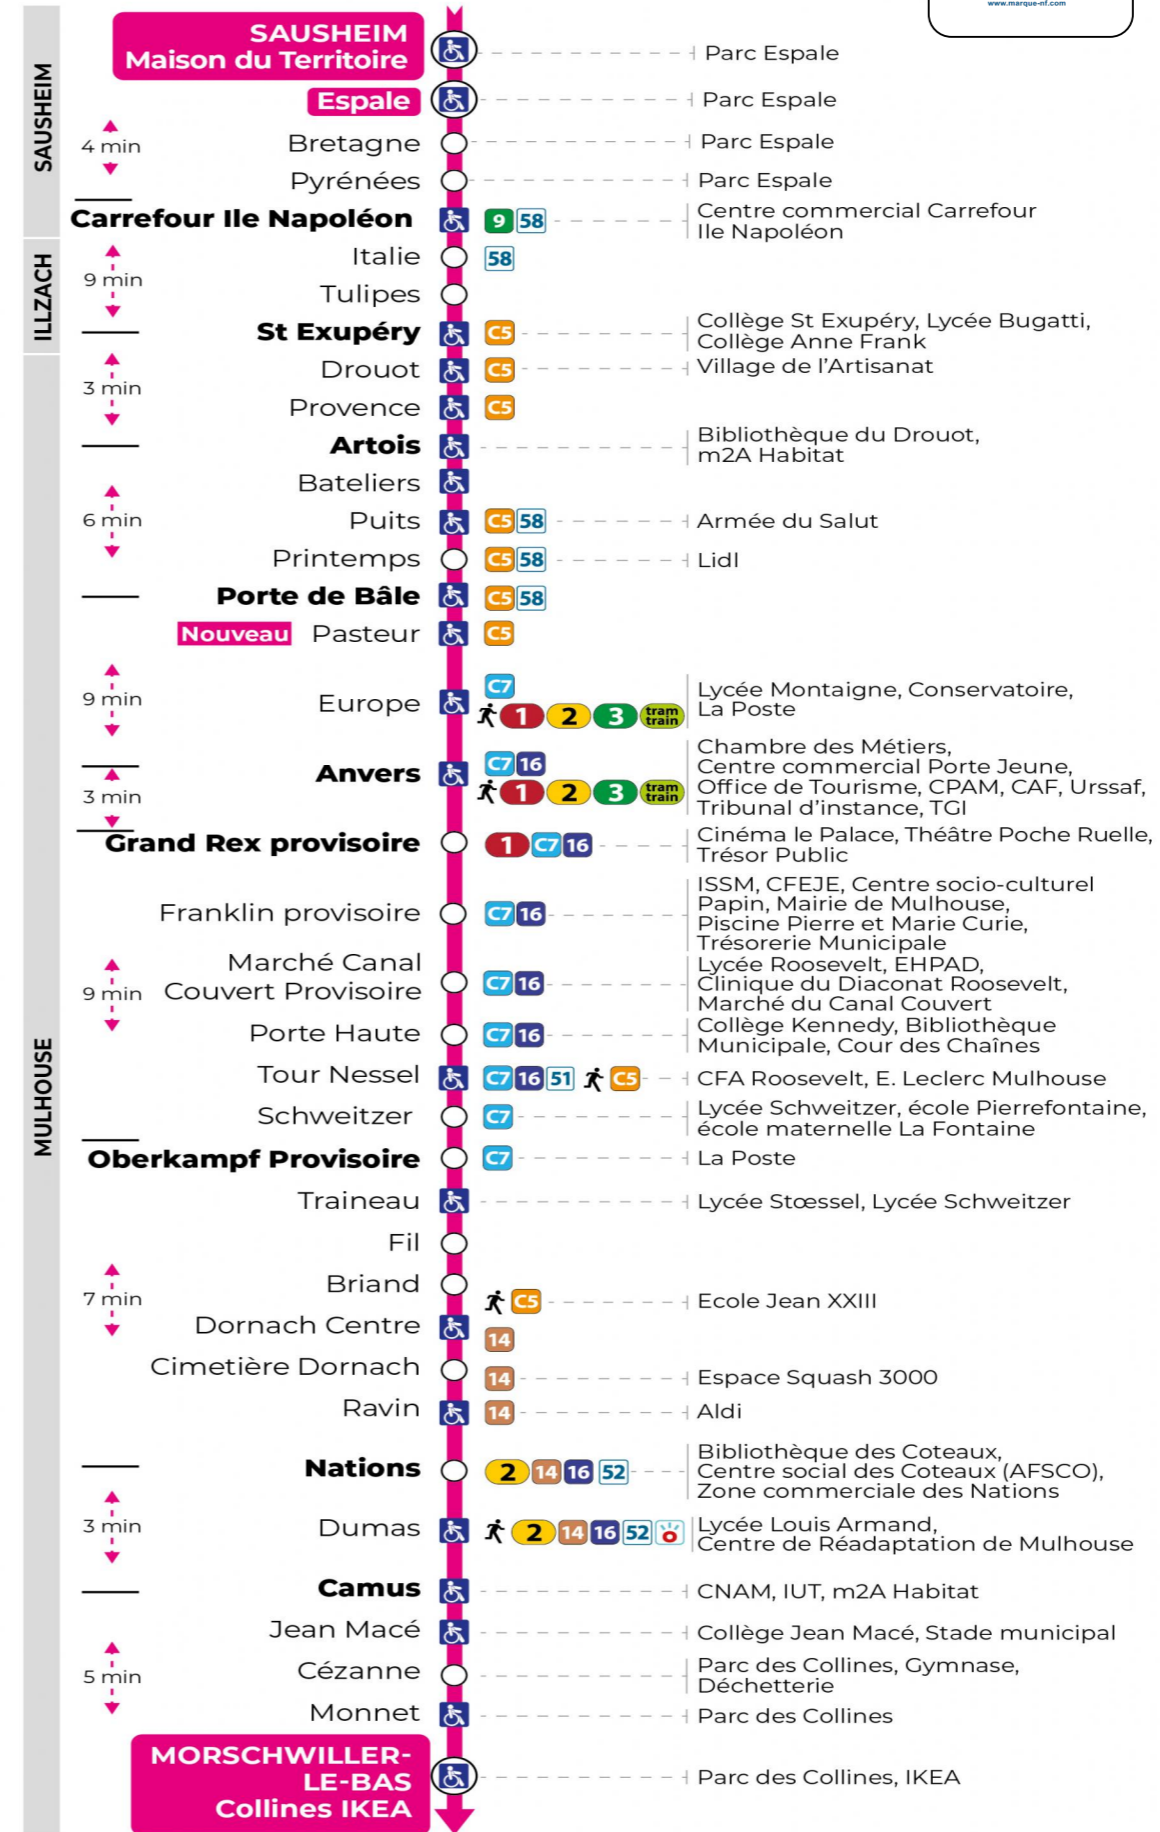

arrêt **TRAINEAU** direction **COLLINES IKEA**

Valables du 16 septembre 2024 au 27 juin 2025 inclus

Gültig vom 16. September 2024 bis zum 27. Juni 2025
Valid from September 16, 2024 to June 27, 2025

Lundi à vendredi en période scolaire

s : Terminus CEZANNE

Vacances scolaires

Schulferien / school holidays

du 21 Oct 2024 au 02 Nov 2024
du 23 Déc 2024 au 04 Jan 2025
du 10 Fév 2025 au 22 Fév 2025
du 07 Avr 2025 au 19 Avr 2025
du 30 Mai 2025 au 31 Mai 2025

Samedi

Samstag
Saturday

5h	6h	7h	8h	9h	10h	11h	12h	13h	14h	15h	16h	17h	18h	19h	20h	21h
37	16	05	07	07	09	09	09	09	09	09	09	09	09	16	37	13 ^s
	38	21	22	22	24	24	24	24	24	24	24	24	24	51		
		37	37	39	39	39	39	39	39	39	39	39	39			
		54	52	54	54	54	54	54	54	54	54	54	55			

s : Terminus CEZANNE

Le plus proche
TABAC MICHEL
58, avenue Aristide Briand
Mulhouse

Votre bus en direct

Flashez ce QR-Code pour connaître le prochain passage en temps réel

Arrêt accessible
 Correspondance bus / tram à proximité