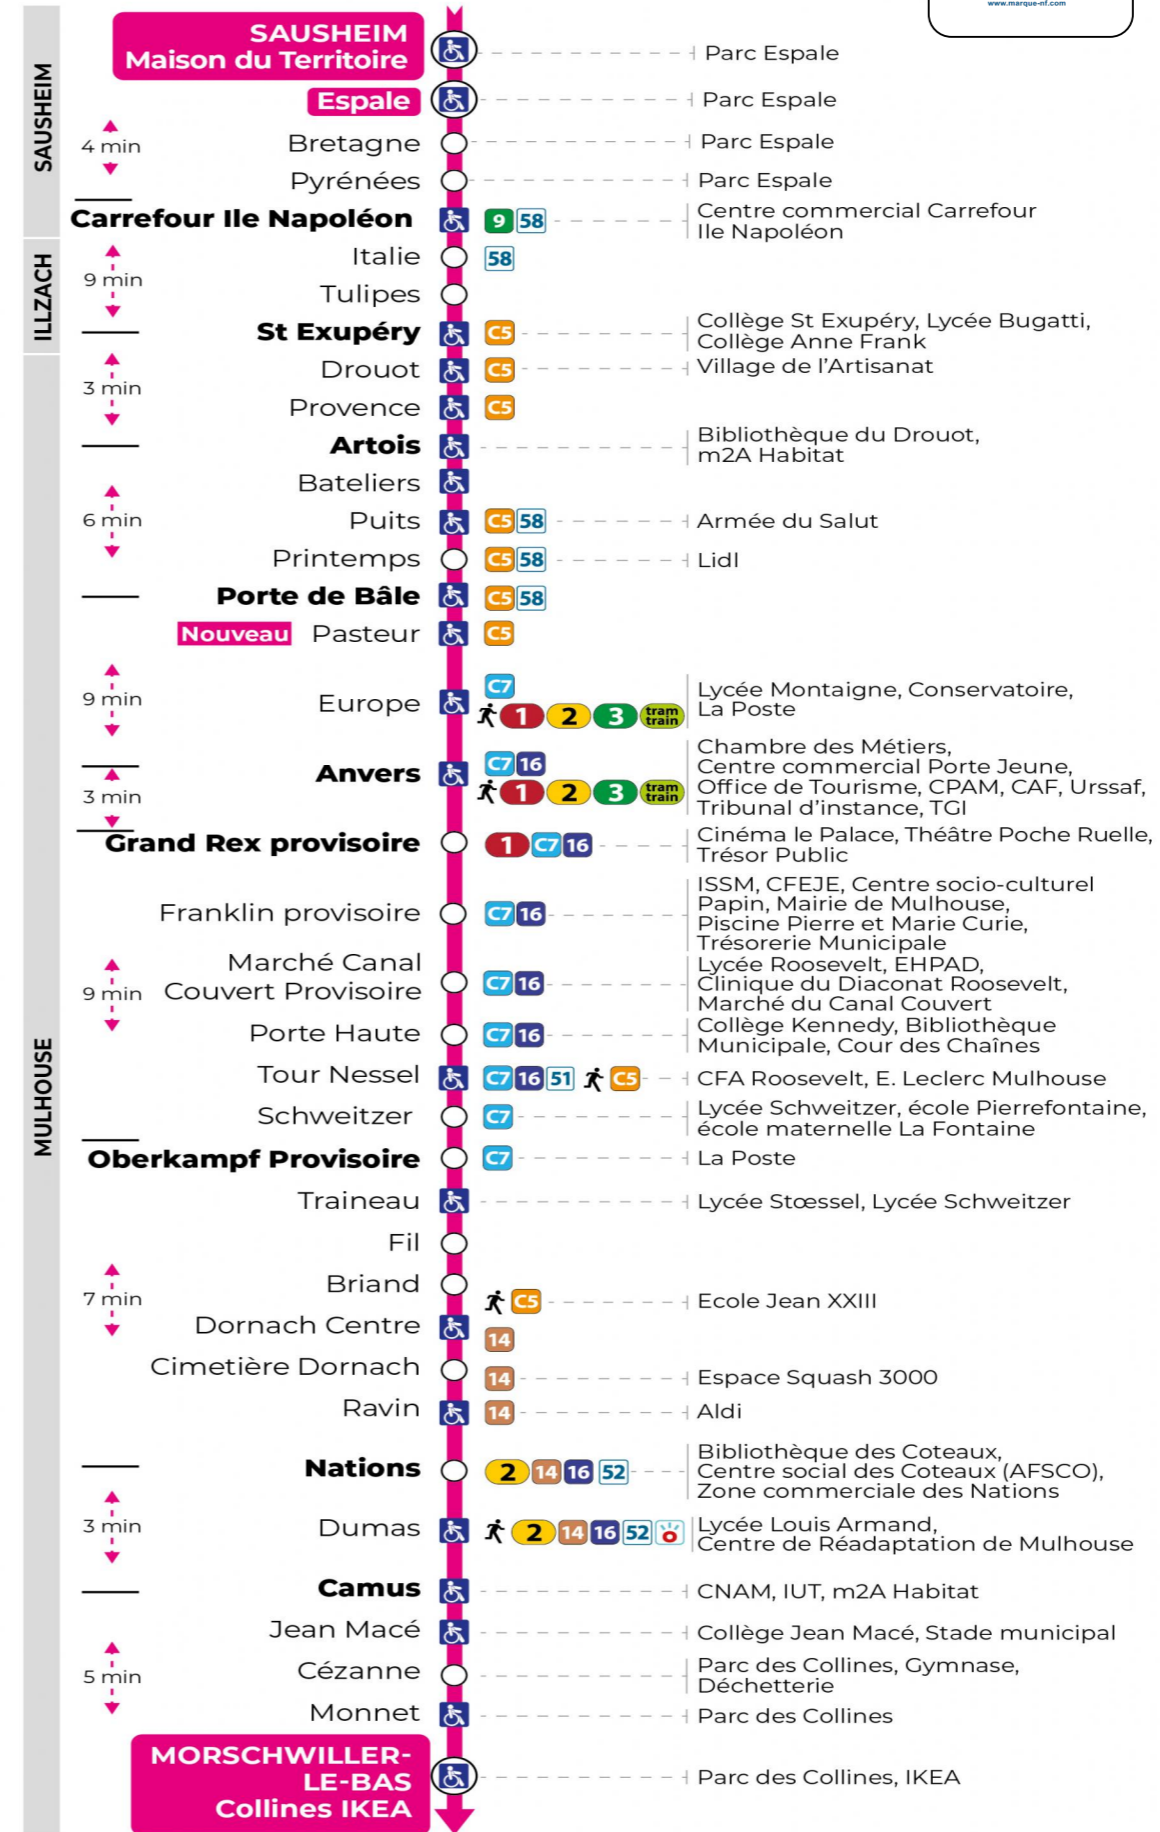

Valables du 16 septembre 2024 au 27 juin 2025 inclus

Gültig vom 16. September 2024 bis zum 27. Juni 2025
Valid from September 16, 2024 to June 27, 2025

Lundi à vendredi en période scolaire

Montag bis Freitag während der Schulzeit
Monday to Friday in school period

s : Terminus CEZANNE

Vacances scolaires

Schulferien / school holidays

du 21 Oct 2024 au 02 Nov 2024
du 23 Déc 2024 au 04 Jan 2025
du 10 Fév 2025 au 22 Fév 2025
du 07 Avr 2025 au 19 Avr 2025
du 30 Mai 2025 au 31 Mai 2025

Samedi

Samstag
Saturday

5h	6h	7h	8h	9h	10h	11h	12h	13h	14h	15h	16h	17h	18h	19h	20h
23	01	06	06	06	05	05	05	05	05	05	05	05	05	34	21
	23	21	21	21	20	20	20	20	20	20	20	20	20		58 ^s
	50	36	36	36	35	35	35	35	35	35	35	35	36		
		51	51	51	50	50	50	50	50	50	50	50	57		

s : Terminus CEZANNE

Le plus proche
Agence Soléa Porte Jeune

Votre bus en direct

Flashez ce QR-Code pour connaître le prochain passage en temps réel

Arrêt accessible
 Correspondance bus / tram à proximité