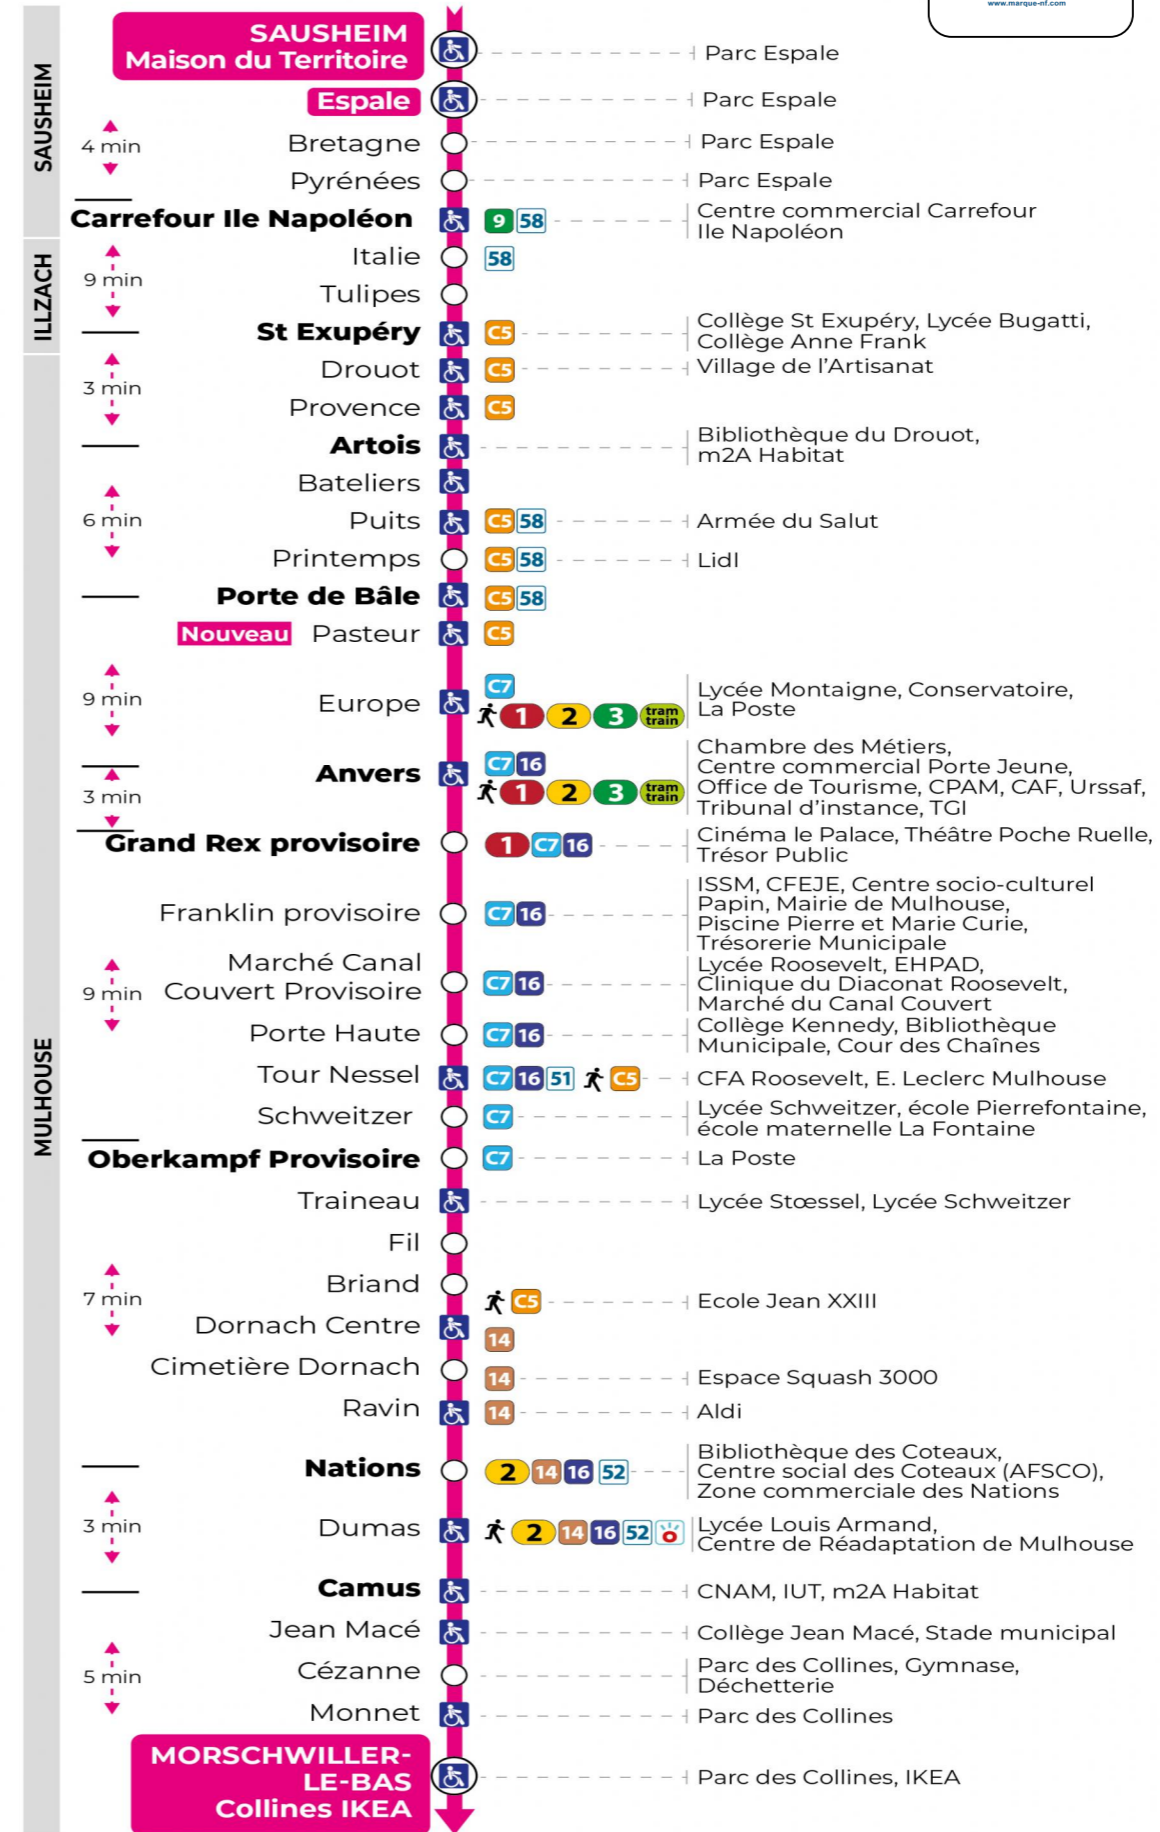

**Valables du 16 septembre 2024 au 27 juin 2025 inclus**

Gültig vom 16. September 2024 bis zum 27. Juni 2025  
Valid from September 16, 2024 to June 27, 2025

**Lundi à vendredi en période scolaire**

Montag bis Freitag während der Schulzeit  
Monday to Friday in school period

s : Terminus CEZANNE

**Vacances scolaires**

Schulferien / school holidays

du 21 Oct 2024 au 02 Nov 2024  
du 23 Déc 2024 au 04 Jan 2025  
du 10 Fév 2025 au 22 Fév 2025  
du 07 Avr 2025 au 19 Avr 2025  
du 30 Mai 2025 au 31 Mai 2025

**Samedi**

Samstag  
Saturday

5h	6h	7h	8h	9h	10h	11h	12h	13h	14h	15h	16h	17h	18h	19h	20h
17	17	00	00	14	13	13	13	13	12	11	11	11	11	27	15
55	44	15	15	29	28	28	28	28	27	26	26	26	28		52 <sup>s</sup>
		30	29	44	43	43	43	43	42	41	41	41	49		
		45	44	58	58	58	58	58	56	56	56	56			
			59												

s : Terminus CEZANNE

**Le plus proche**  
**TABAC PRESSE DROUOT**  
16 rue de Provence  
Mulhouse

**Votre bus en direct**  
Flashez ce QR-Code pour connaître le prochain passage en temps réel

Arrêt accessible  
 Correspondance bus / tram à proximité