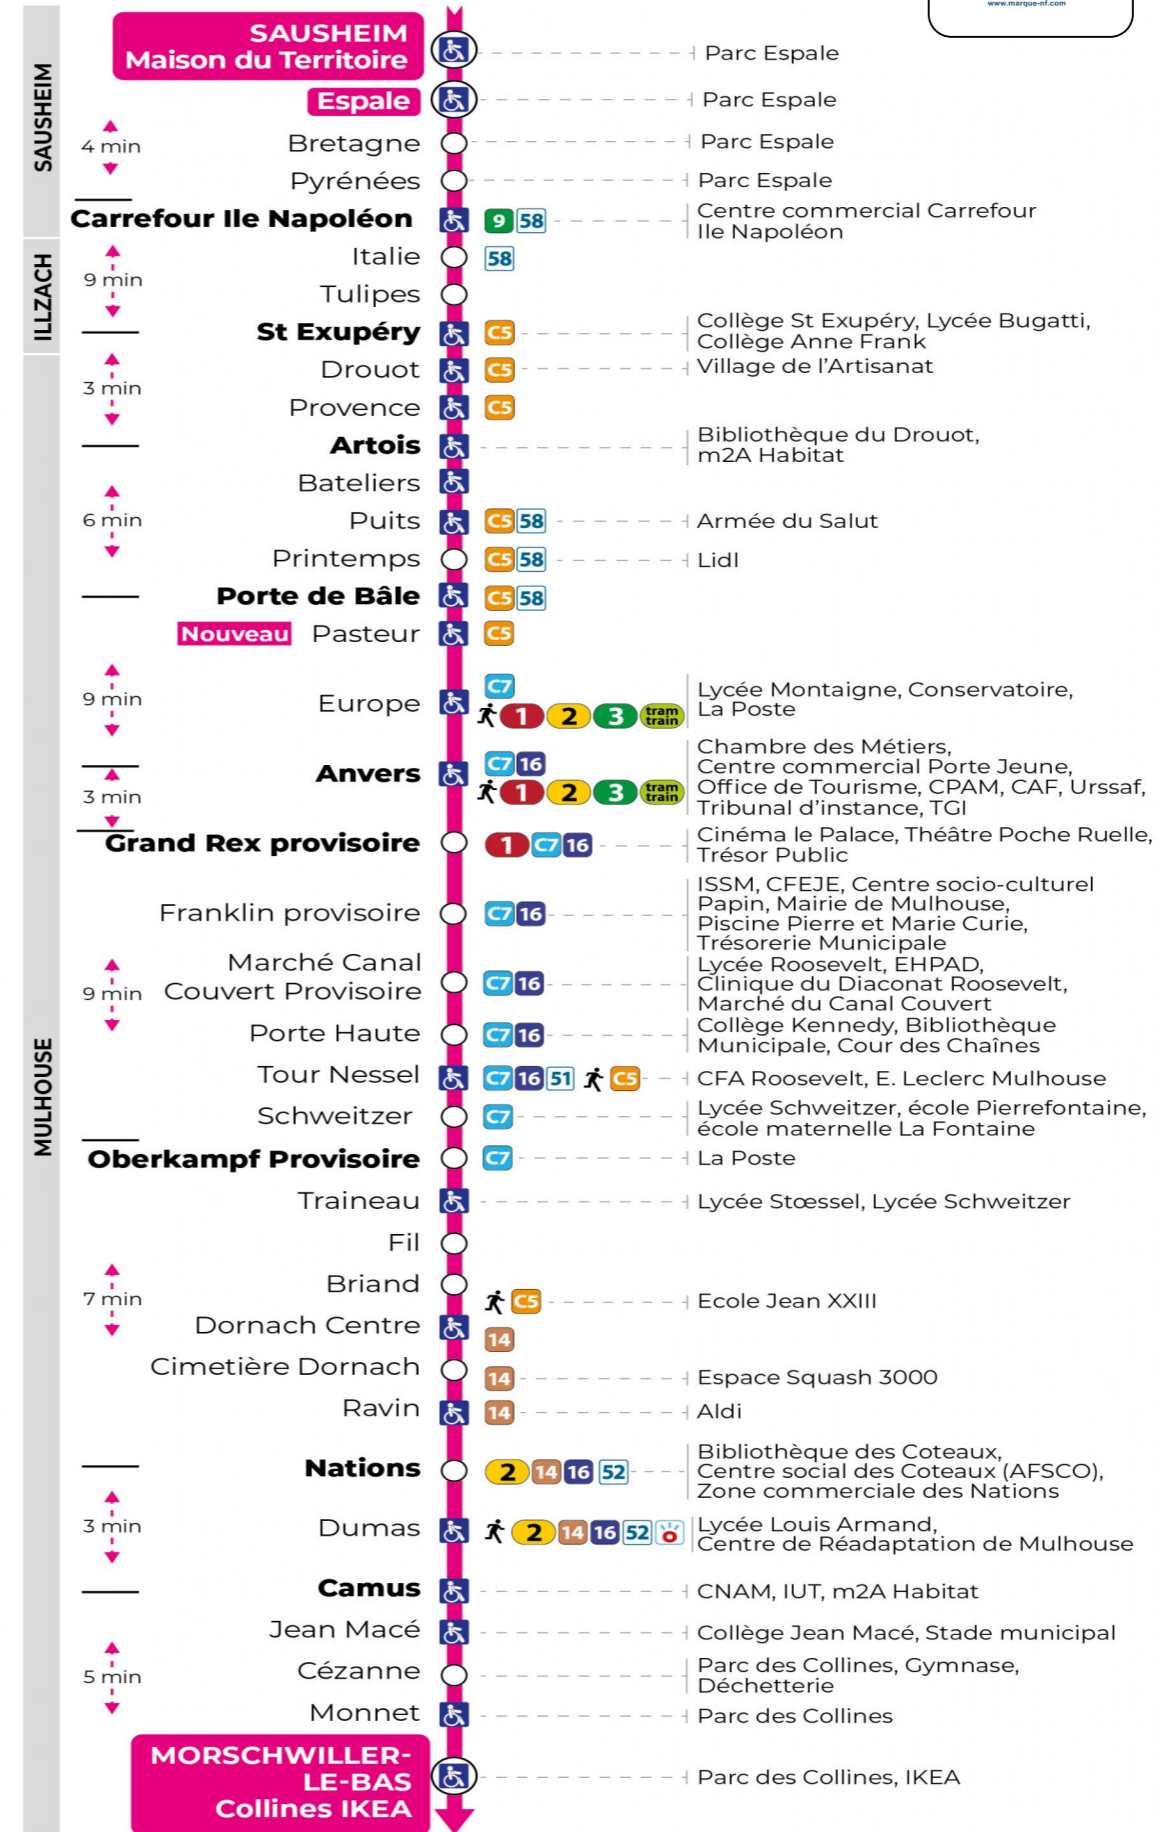

arrêt **ST EXUPERY** direction **COLLINES IKEA**

Valables du 16 septembre 2024 au 27 juin 2025 inclus

Gültig vom 16. September 2024 bis zum 27. Juni 2025
Valid from September 16, 2024 to June 27, 2025

Lundi à vendredi en période scolaire

s : Terminus CEZANNE

Vacances scolaires

Schulferien / school holidays

du 21 Oct 2024 au 02 Nov 2024
du 23 Déc 2024 au 04 Jan 2025
du 10 Fév 2025 au 22 Fév 2025
du 07 Avr 2025 au 19 Avr 2025
du 30 Mai 2025 au 31 Mai 2025

Samedi

Samstag
Saturday

5h	6h	7h	8h	9h	10h	11h	12h	13h	14h	15h	16h	17h	18h	19h	20h
15	15	13	12	11	10	10	10	10	09	08	08	08	08	25	13
53	42	27	26	26	25	25	25	25	24	23	23	23	25		50 ^s
	58	42	41	41	40	40	40	40	39	38	38	38	47		
		57	56	55	55	55	55	55	53	53	53	53			

s : Terminus CEZANNE

Le plus proche
TABAC PRESSE DROUOT
16 rue de Provence
Mulhouse

Votre bus en direct
Flashez ce QR-Code pour connaître le prochain passage en temps réel

Arrêt accessible
 Correspondance bus / tram à proximité