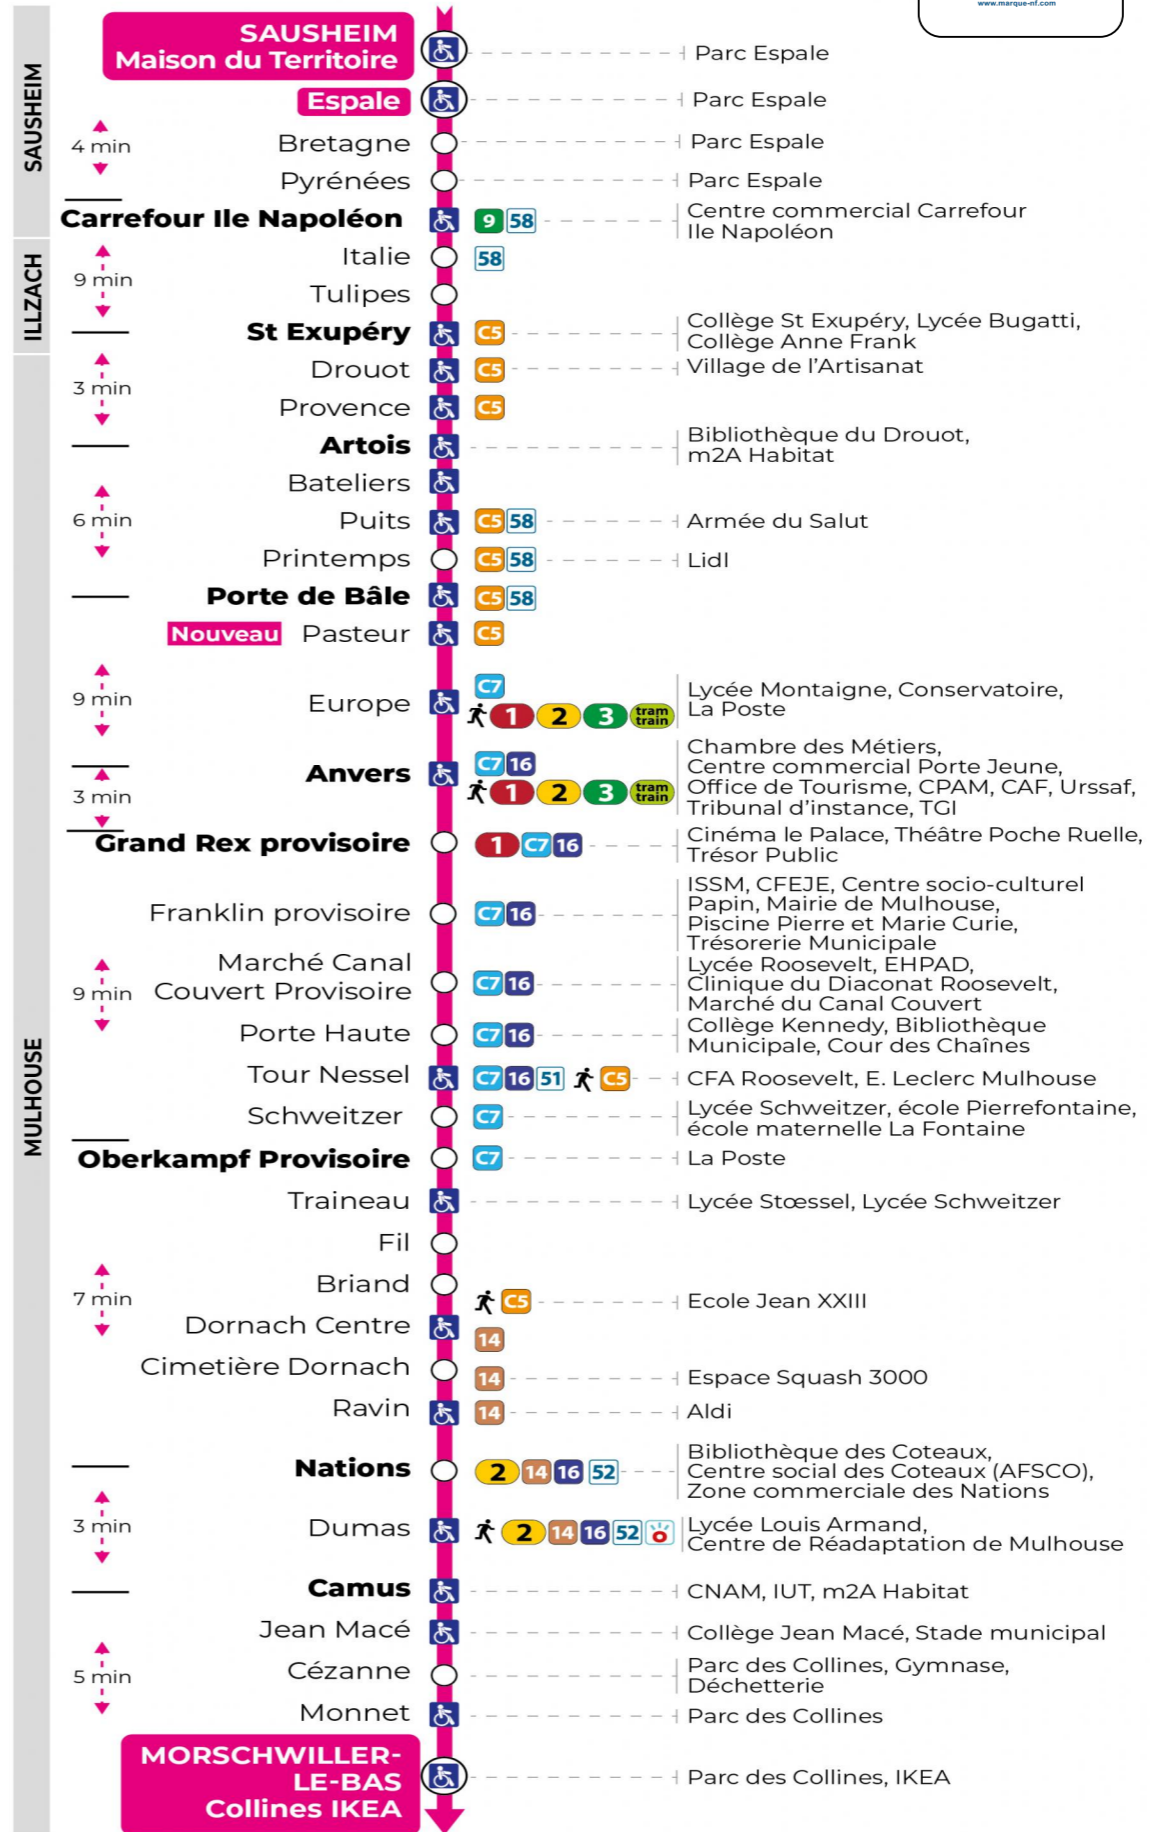

Valables du 16 septembre 2024 au 27 juin 2025 inclus

Gültig vom 16. September 2024 bis zum 27. Juni 2025
Valid from September 16, 2024 to June 27, 2025

Lundi à vendredi en période scolaire

Montag bis Freitag während der Schulzeit
Monday to Friday in school period

s : Terminus CEZANNE

Vacances scolaires

Schulferien / school holidays

du 21 Oct 2024 au 02 Nov 2024
du 23 Déc 2024 au 04 Jan 2025
du 10 Fév 2025 au 22 Fév 2025
du 07 Avr 2025 au 19 Avr 2025
du 30 Mai 2025 au 31 Mai 2025

Samedi

Samstag
Saturday

5h	6h	7h	8h	9h	10h	11h	12h	13h	14h	15h	16h	17h	18h	19h	20h
13	13	11	10	09	08	08	08	08	07	06	06	06	06	23	11
51	40	25	24	24	23	23	23	23	22	21	21	21	23		48 ^s
	56	40	39	39	38	38	38	38	37	36	36	36	45		
		55	54	53	53	53	53	53	51	51	51	51			

s : Terminus CEZANNE

Le plus proche
TABAC PRESSE DROUOT
16 rue de Provence
Mulhouse

Votre bus en direct
Flashez ce QR-Code pour connaître le prochain passage en temps réel

Arrêt accessible
 Correspondance bus / tram à proximité