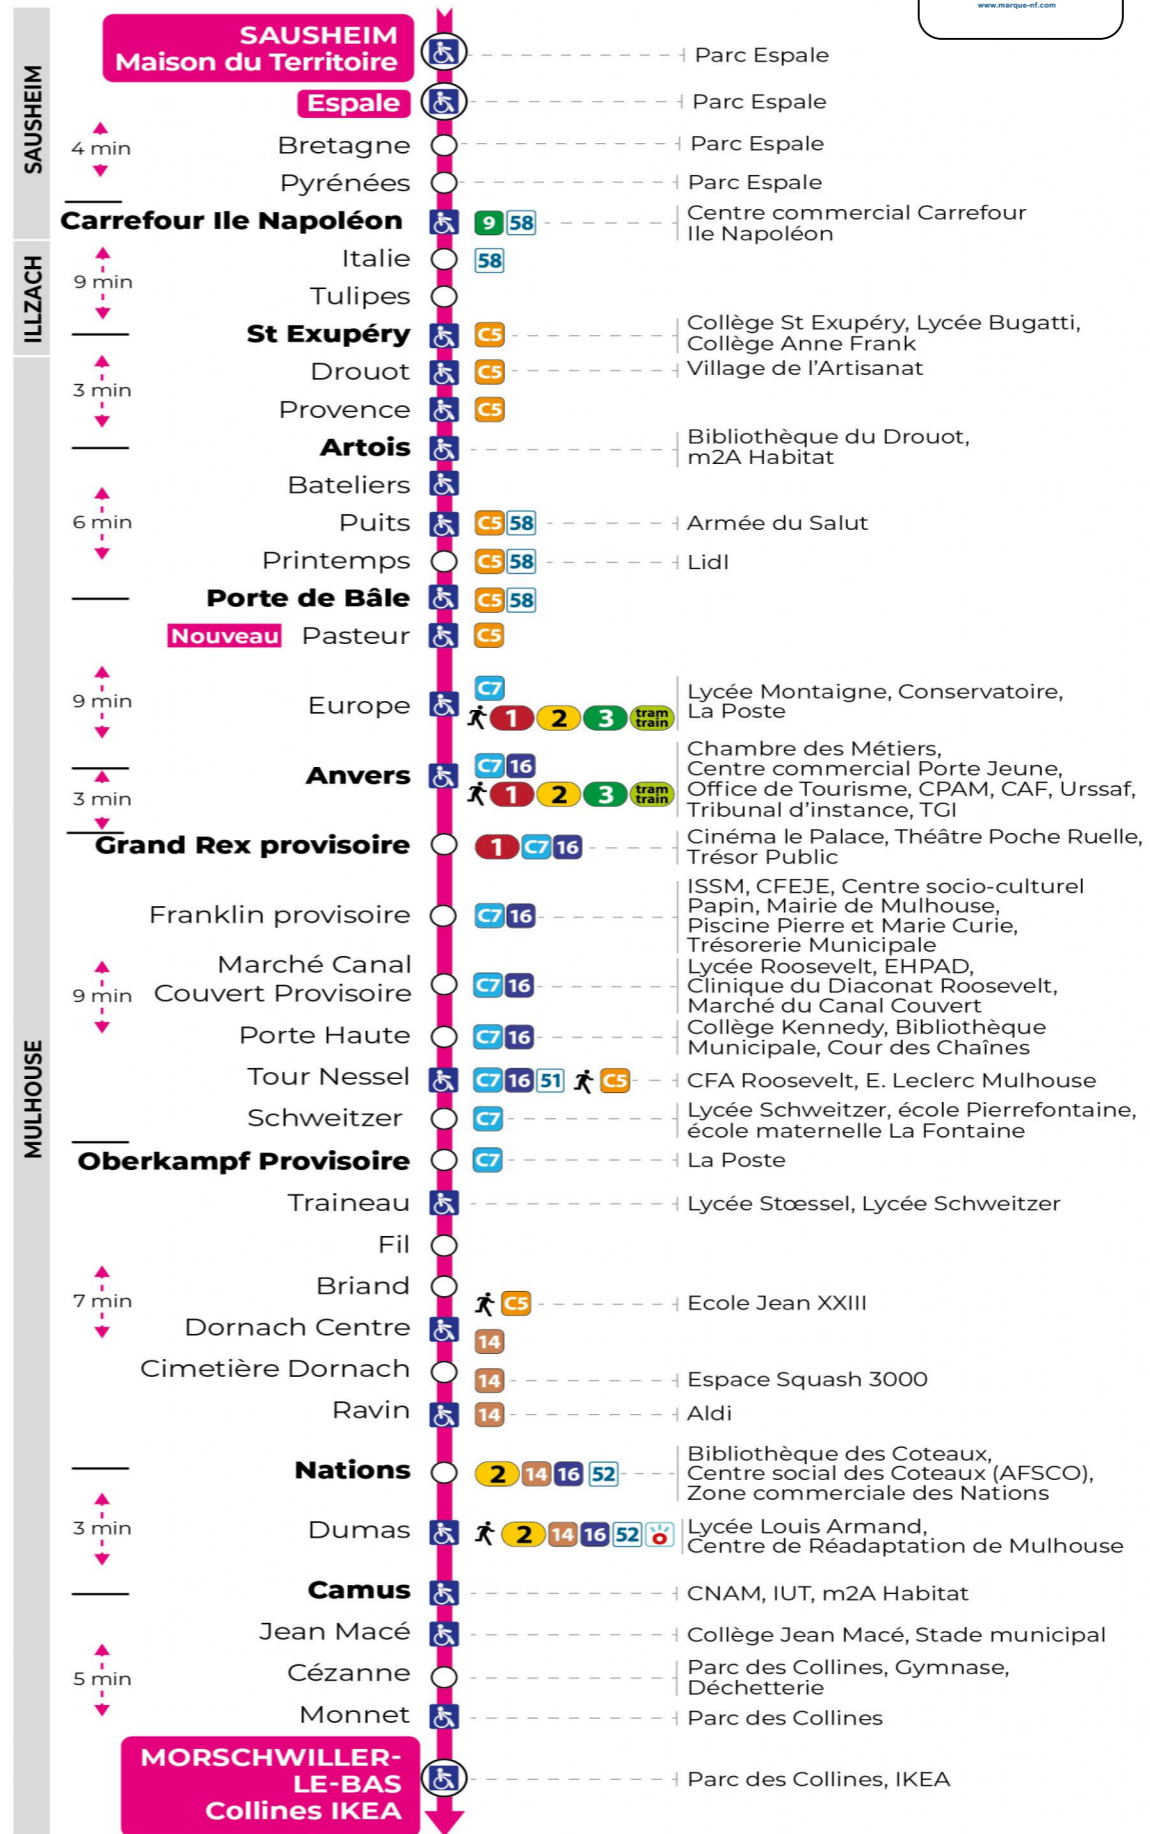

Valables du 16 septembre 2024 au 27 juin 2025 inclus

Gültig vom 16. September 2024 bis zum 27. Juni 2025
Valid from September 16, 2024 to June 27, 2025

Lundi à vendredi en période scolaire

Montag bis Freitag während der Schulzeit
Monday to Friday in school period

s : Terminus CEZANNE

Vacances scolaires

Schulferien / school holidays

du 21 Oct 2024 au 02 Nov 2024
du 23 Déc 2024 au 04 Jan 2025
du 10 Fév 2025 au 22 Fév 2025
du 07 Avr 2025 au 19 Avr 2025
du 30 Mai 2025 au 31 Mai 2025

Samedi

Samstag
Saturday

5h	6h	7h	8h	9h	10h	11h	12h	13h	14h	15h	16h	17h	18h	19h	20h
08	07	05	04	03	02	02	02	02	01	00	00	00	00	17	05
45	34	19	18	18	17	17	17	17	16	15	15	15	17		42 ^s
	50	34	33	33	32	32	32	32	31	30	30	30	39		
		49	48	47	47	47	47	47	45	45	45	45			

s : Terminus CEZANNE

Le plus proche
TABAC LE TOTEM
14 rue Berne
Illzach

Votre bus en direct

Flashez ce QR-Code pour connaître le prochain passage en temps réel

Arrêt accessible
 Correspondance bus / tram à proximité