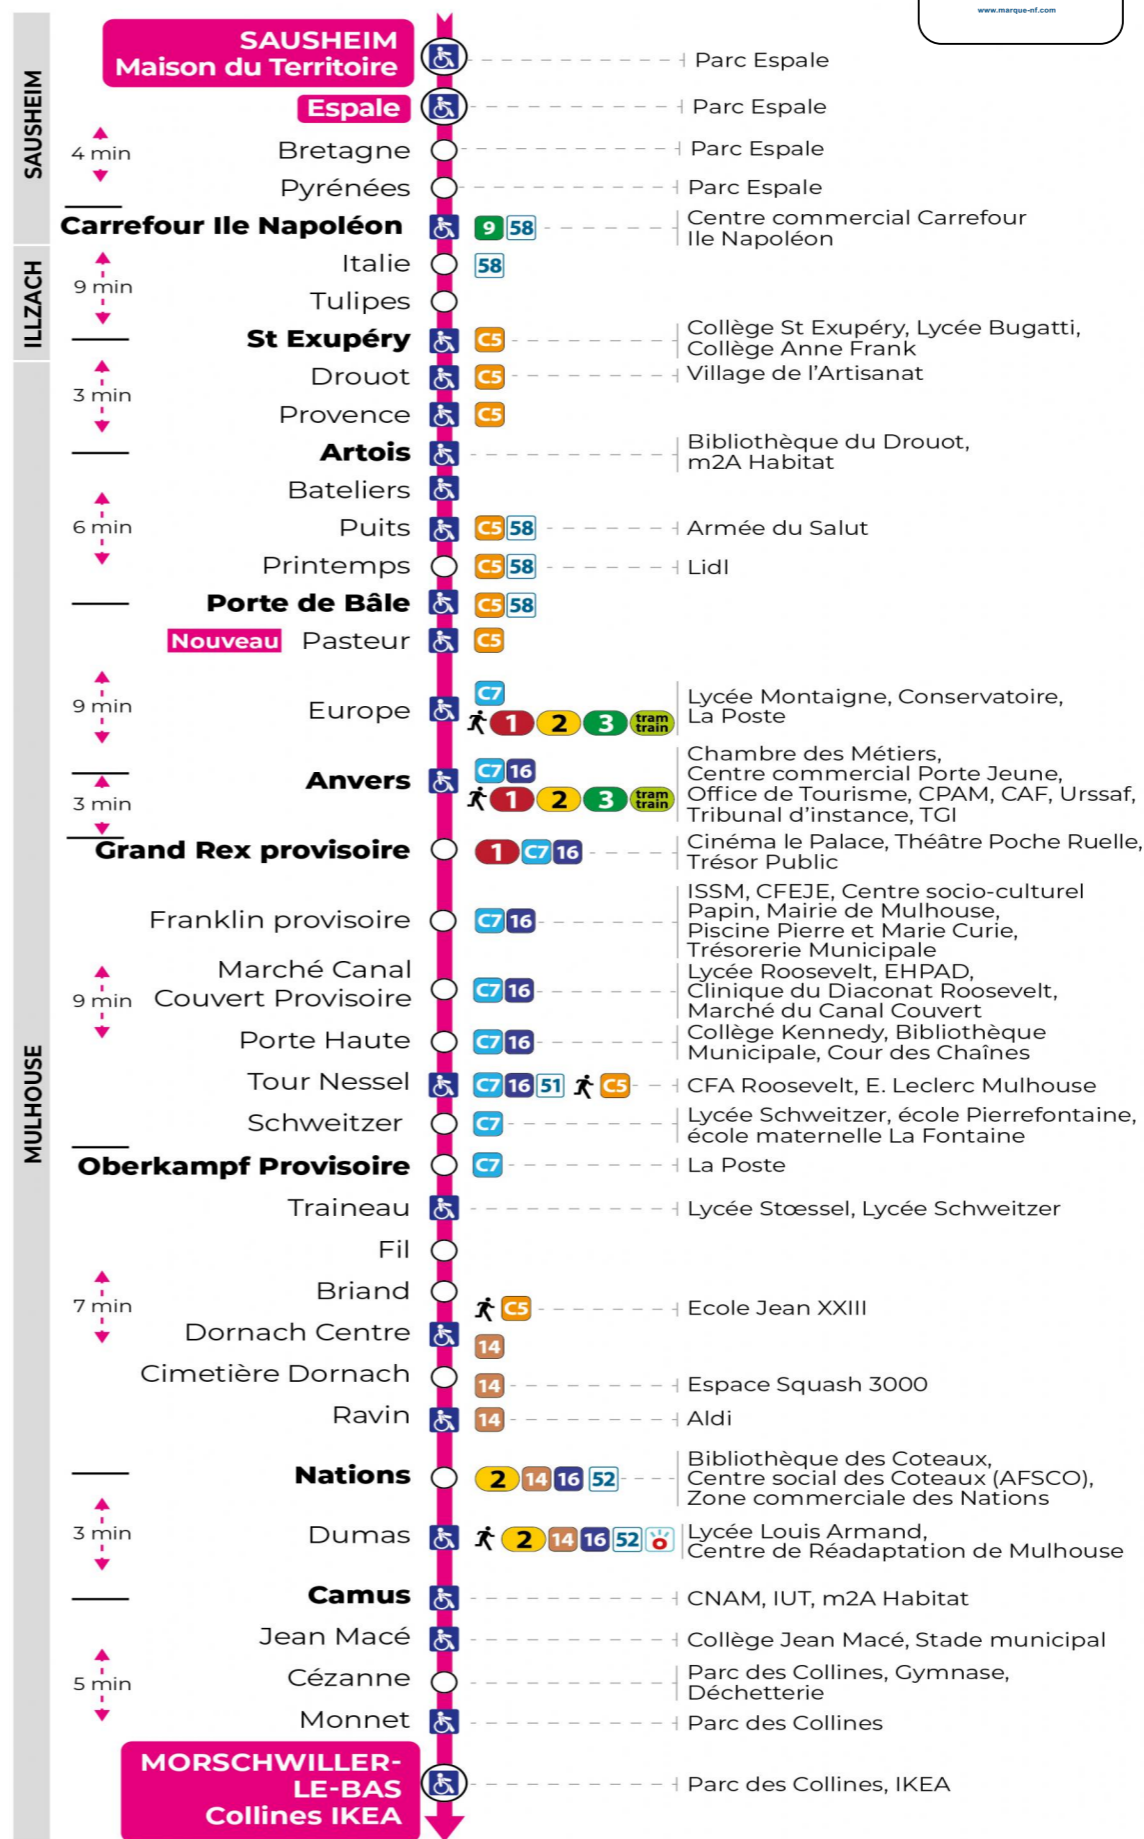

Valables du 16 septembre 2024 au 27 juin 2025 inclus

Gültig vom 16. September 2024 bis zum 27. Juni 2025
Valid from September 16, 2024 to June 27, 2025

Lundi à vendredi en période scolaire

Montag bis Freitag während der Schulzeit
Monday to Friday in school period

s : Terminus CEZANNE

Vacances scolaires

Schulferien / school holidays

du 21 Oct 2024 au 02 Nov 2024
du 23 Déc 2024 au 04 Jan 2025
du 10 Fév 2025 au 22 Fév 2025
du 07 Avr 2025 au 19 Avr 2025
du 30 Mai 2025 au 31 Mai 2025

Samedi

Samstag
Saturday

5h	6h	7h	8h	9h	10h	11h	12h	13h	14h	15h	16h	17h	18h	19h	20h
08	07	05	04	03	02	02	02	02	01	00	00	00	00	17	05
45	34	19	18	18	17	17	17	17	16	15	15	15	17		42 ^s
	50	34	33	33	32	32	32	32	31	30	30	30	39		
		49	48	47	47	47	47	47	45	45	45	45			

s : Terminus CEZANNE

Le plus proche
TABAC LE TOTEM
14 rue Berne
Illzach

Votre bus en direct

Flashez ce QR-Code pour connaître le prochain passage en temps réel

Arrêt accessible
 Correspondance bus / tram à proximité