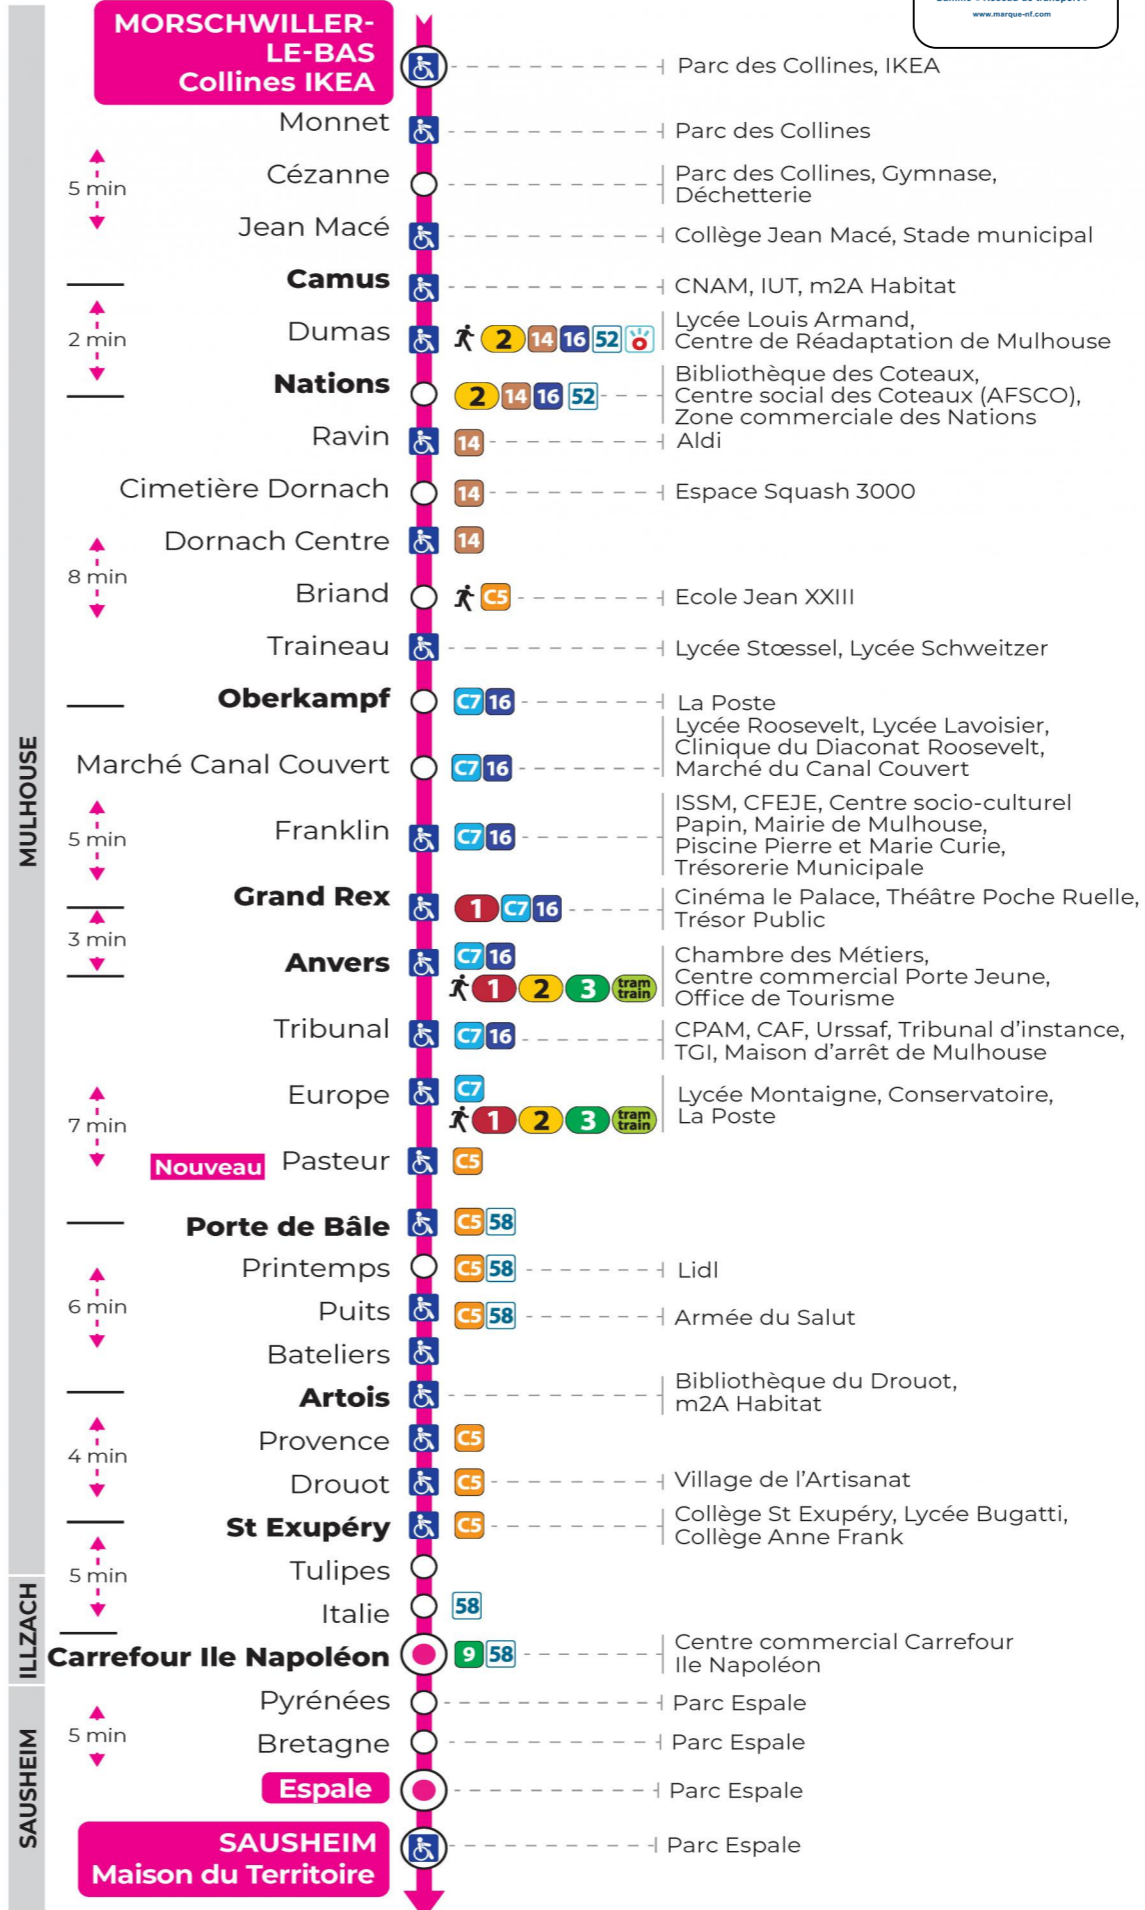

Valables du 16 septembre 2024 au 27 juin 2025 inclus

Gültig vom 16. September 2024 bis zum 27. Juni 2025
Valid from September 16, 2024 to June 27, 2025

Lundi à vendredi en période scolaire

Montag bis Freitag während der Schulzeit
Monday to Friday in school period

s : Terminus ESPALE

Lundi à vendredi en vacances scolaires

Montag bis Freitag während der Schulferien
Monday to Friday during school holidays

5h	6h	7h	8h	9h	10h	11h	12h	13h	14h	15h	16h	17h	18h	19h	20h	21h
44 ^s	10 ^s	05	05	05	05	07	07	07	07	07	07	07	06	14 ^s	18 ^s	19 ^s
	40	19	19	20	21	22	22	22	22	22	22	22	21	49 ^s	48 ^s	42 ^s
	56	35	34	35	37	37	37	37	37	37	37	37	44			
		50	50	50	52	52	52	52	52	52	52	52				

s : Terminus ESPALE

Vacances scolaires

Schulferien / school holidays

du 21 Oct 2024 au 02 Nov 2024
du 23 Déc 2024 au 04 Jan 2025
du 10 Fév 2025 au 22 Fév 2025
du 07 Avr 2025 au 19 Avr 2025
du 30 Mai 2025 au 31 Mai 2025

s : Terminus ESPALE

Le plus proche
TABAC PRESSE DROUOT
16 rue de Provence
Mulhouse

Votre bus en direct
Flashez ce QR-Code pour connaître le prochain passage en temps réel

Arrêt accessible
Correspondance bus / tram à proximité