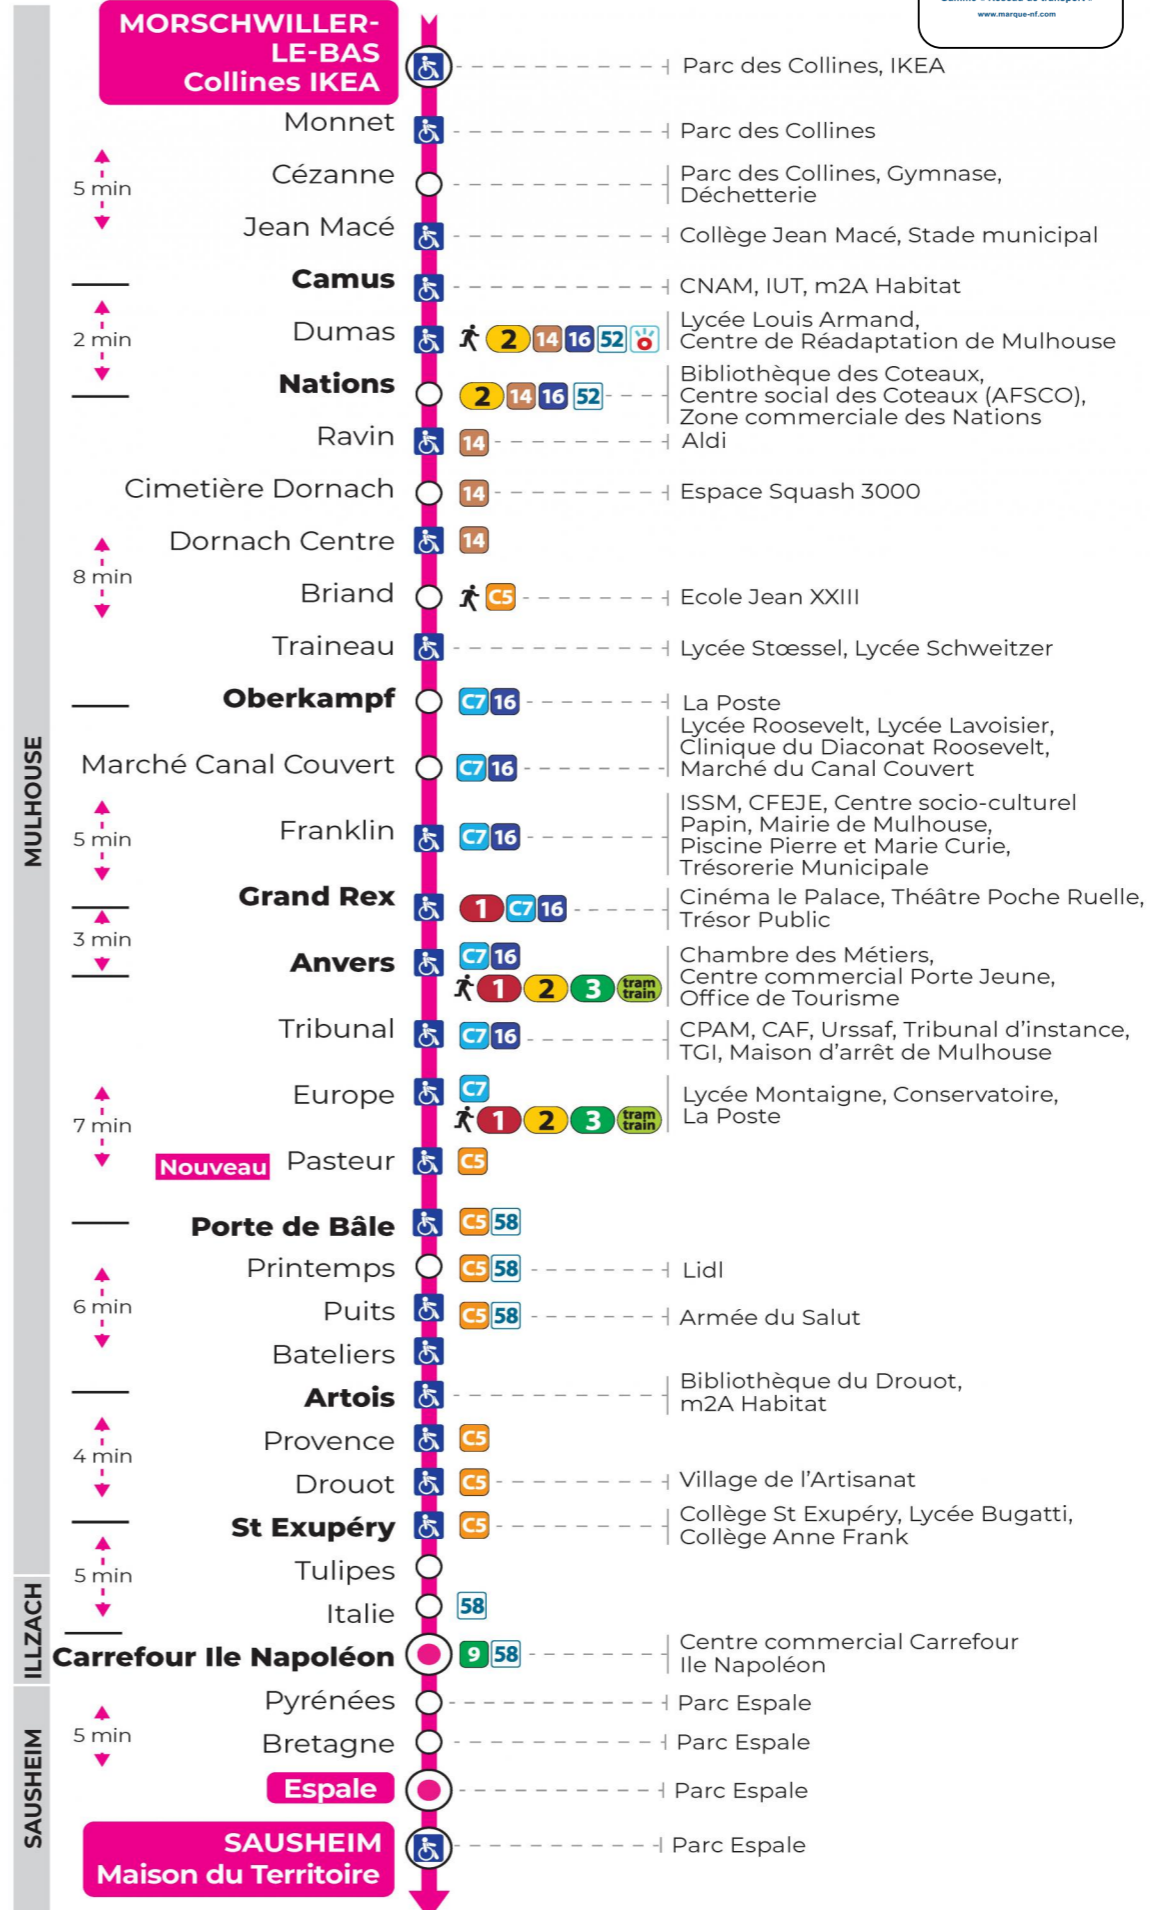

Valables du 16 septembre 2024 au 27 juin 2025 inclus

Gültig vom 16. September 2024 bis zum 27. Juni 2025
Valid from September 16, 2024 to June 27, 2025

Lundi à vendredi en période scolaire

Montag bis Freitag während der Schulzeit
Monday to Friday in school period

s : Terminus ESPALE

Vacances scolaires

Schulferien / school holidays

du 21 Oct 2024 au 02 Nov 2024
du 23 Déc 2024 au 04 Jan 2025
du 10 Fév 2025 au 22 Fév 2025
du 07 Avr 2025 au 19 Avr 2025
du 30 Mai 2025 au 31 Mai 2025

Samedi

Samstag
Saturday

5h	6h	7h	8h	9h	10h	11h	12h	13h	14h	15h	16h	17h	18h	19h	20h	21h
44 ^s	10 ^s	05 ^s	05 ^s	05 ^s	05 ^s	07 ^s	07 ^s	07 ^s	07 ^s	07 ^s	07 ^s	07 ^s	06 ^s	14 ^s	18 ^s	22 ^s
	40 ^s	19 ^s	19 ^s	20 ^s	21 ^s	22 ^s	22 ^s	22 ^s	22 ^s	22 ^s	22 ^s	22 ^s	21 ^s	49 ^s	48 ^s	
	56 ^s	35 ^s	34 ^s	35 ^s	37 ^s	37 ^s	37 ^s	37 ^s	37 ^s	37 ^s	37 ^s	37 ^s	44 ^s			
		50 ^s	50 ^s	50 ^s	52 ^s	52 ^s	52 ^s	52 ^s	52 ^s	52 ^s	52 ^s	52 ^s				

s : Terminus ESPALE

Le plus proche
TABAC PRESSE DROUOT
16 rue de Provence
Mulhouse

Votre bus en direct
Flashez ce QR-Code pour connaître le prochain passage en temps réel

SAE:217

Arrêt accessible
 Correspondance bus / tram à proximité