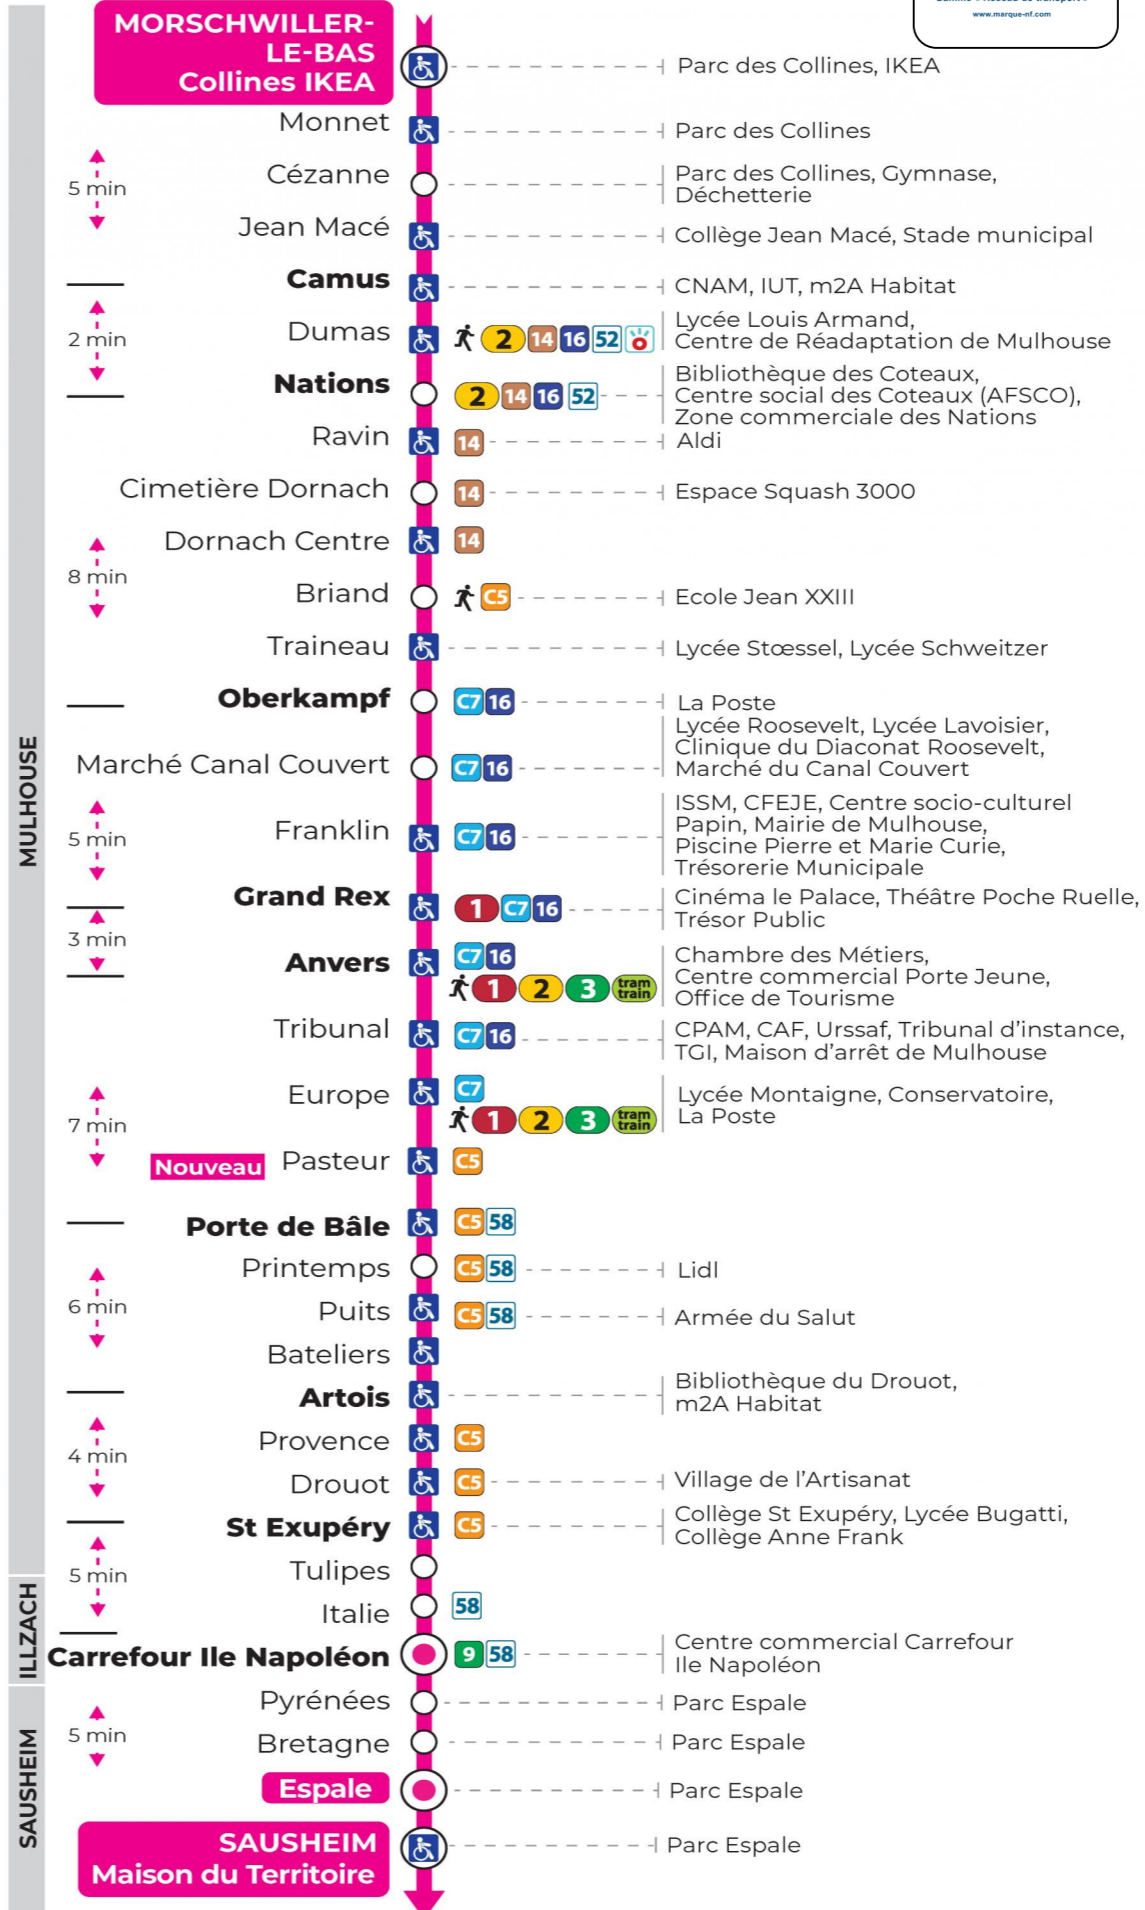

**Valables du 16 septembre 2024 au 27 juin 2025 inclus**

Gültig vom 16. September 2024 bis zum 27. Juni 2025  
Valid from September 16, 2024 to June 27, 2025

**Lundi à vendredi en période scolaire**

Montag bis Freitag während der Schulzeit  
Monday to Friday in school period

s : Terminus ESPALE

**Lundi à vendredi en vacances scolaires**

Montag bis Freitag während der Schulferien  
Monday to Friday during school holidays

5h	6h	7h	8h	9h	10h	11h	12h	13h	14h	15h	16h	17h	18h	19h	20h	21h
42 <sup>s</sup>	08 <sup>s</sup>	03	03	03	03	05	05	05	05	05	05	05	04	12 <sup>s</sup>	16 <sup>s</sup>	17 <sup>s</sup>
	38	17	17	18	19	20	20	20	20	20	20	20	19	47 <sup>s</sup>	46 <sup>s</sup>	40 <sup>s</sup>
	54	33	32	33	35	35	35	35	35	35	35	35	42			
		48	48	48	50	50	50	50	50	50	50	50				

s : Terminus ESPALE

**Vacances scolaires**

Schulferien / school holidays

du 21 Oct 2024 au 02 Nov 2024  
du 23 Déc 2024 au 04 Jan 2025  
du 10 Fév 2025 au 22 Fév 2025  
du 07 Avr 2025 au 19 Avr 2025  
du 30 Mai 2025 au 31 Mai 2025

s : Terminus ESPALE

**Le plus proche**  
**TABAC PRESSE DROUOT**  
16 rue de Provence  
Mulhouse

**Votre bus en direct**  
Flashez ce QR-Code pour connaître le prochain passage en temps réel

Arrêt accessible  
 Correspondance bus / tram à proximité