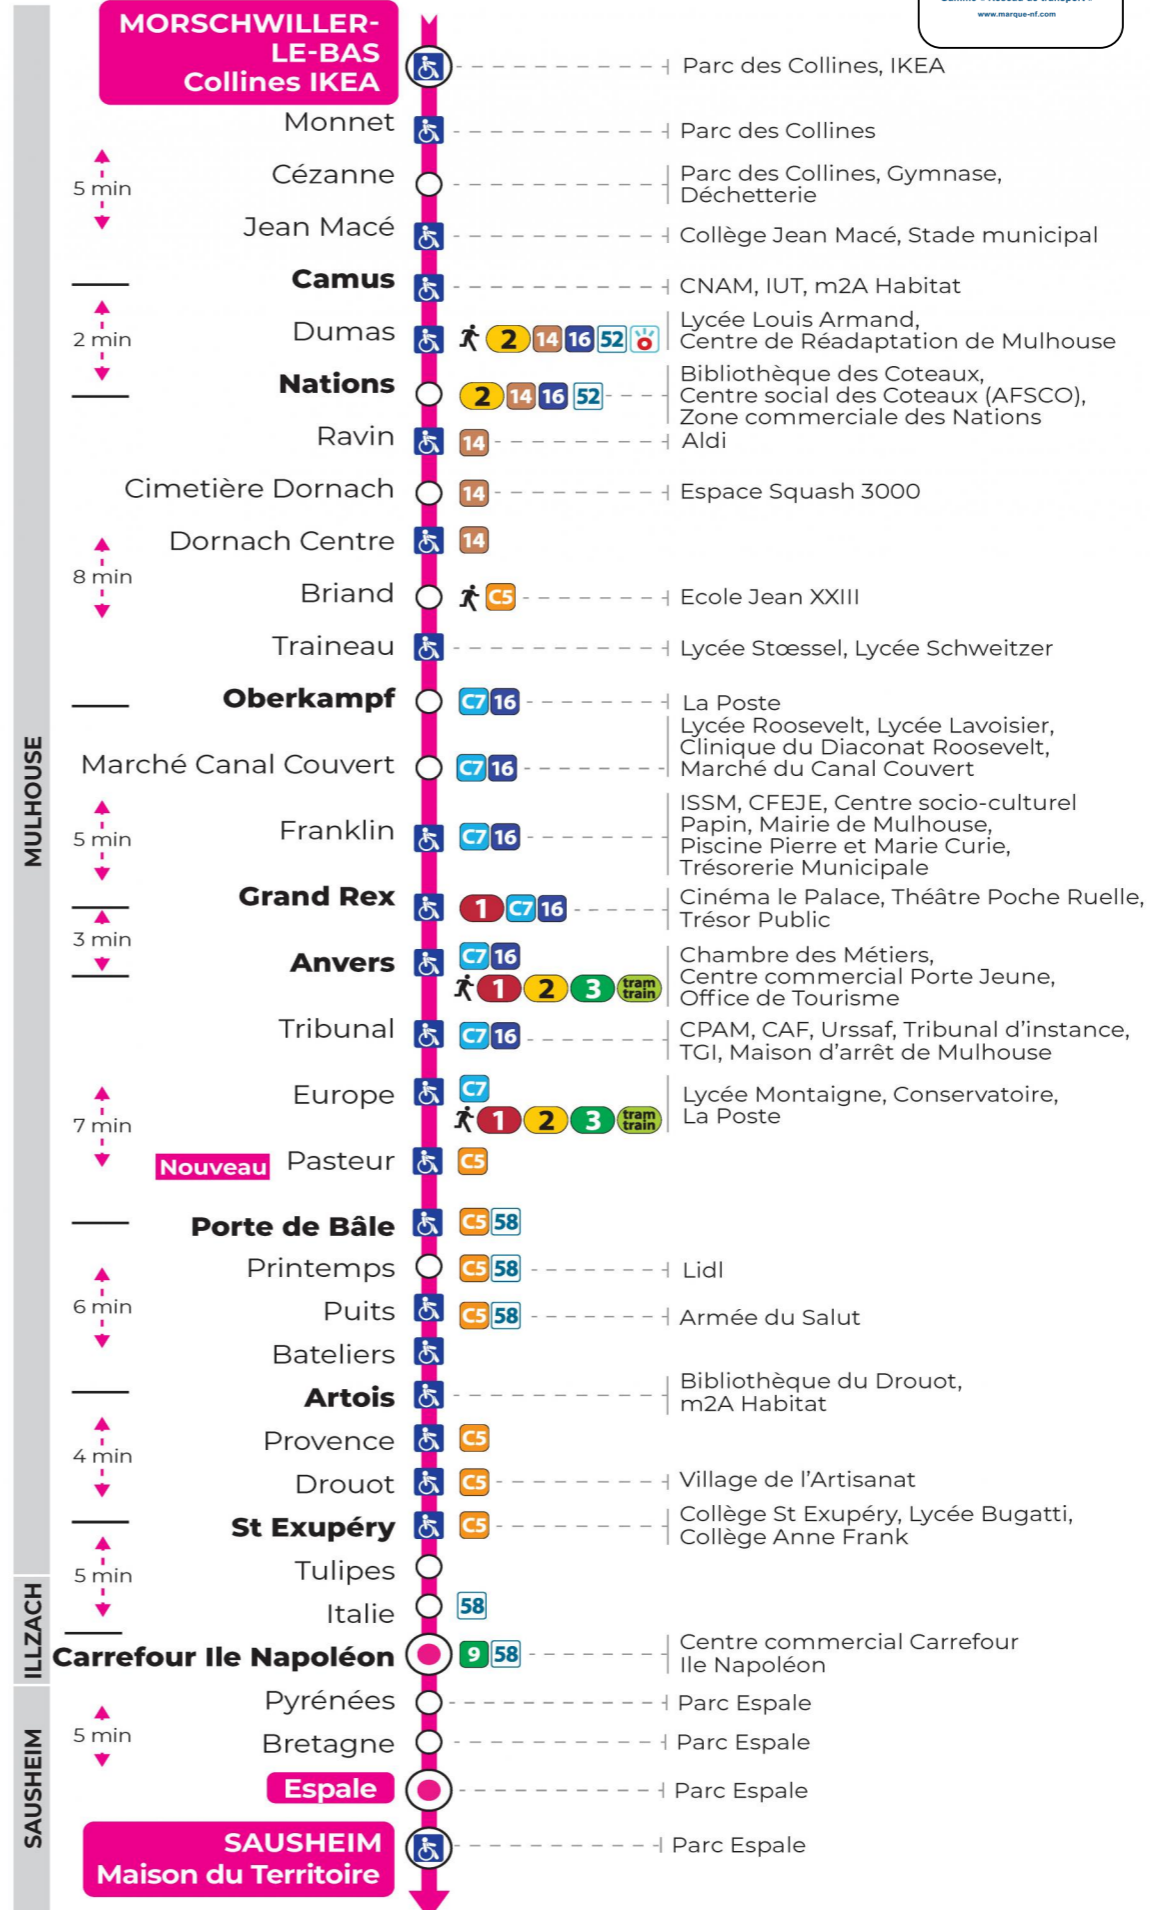

Valables du 16 septembre 2024 au 27 juin 2025 inclus

Gültig vom 16. September 2024 bis zum 27. Juni 2025
Valid from September 16, 2024 to June 27, 2025

Lundi à vendredi en période scolaire

Montag bis Freitag während der Schulzeit
Monday to Friday in school period

s : Terminus ESPALE

Vacances scolaires

Schulferien / school holidays

du 21 Oct 2024 au 02 Nov 2024
du 23 Déc 2024 au 04 Jan 2025
du 10 Fév 2025 au 22 Fév 2025
du 07 Avr 2025 au 19 Avr 2025
du 30 Mai 2025 au 31 Mai 2025

Samedi

Samstag
Saturday

5h	6h	7h	8h	9h	10h	11h	12h	13h	14h	15h	16h	17h	18h	19h	20h	21h
35 ^s	01 ^s	10 ^s	10 ^s	10 ^s	11 ^s	12 ^s	12 ^s	12 ^s	12 ^s	12 ^s	12 ^s	12 ^s	11 ^s	04 ^s	09 ^s	13 ^s
	31 ^s	26 ^s	25 ^s	25 ^s	27 ^s	27 ^s	27 ^s	27 ^s	27 ^s	27 ^s	27 ^s	27 ^s	34 ^s	39 ^s	39 ^s	
	47 ^s	41 ^s	40 ^s	40 ^s	42 ^s	42 ^s	42 ^s	42 ^s	42 ^s	42 ^s	42 ^s	42 ^s				
	56 ^s	56 ^s	55 ^s	55 ^s	57 ^s	57 ^s	57 ^s	57 ^s	57 ^s	57 ^s	57 ^s	56 ^s				

s : Terminus ESPALE

Le plus proche
Point de vente Soléa
Agence Soléa Porte Jeune

Votre bus en direct
Flashez ce QR-Code pour connaître le prochain passage en temps réel

SAE:2192

Arrêt accessible
 Correspondance bus / tram à proximité