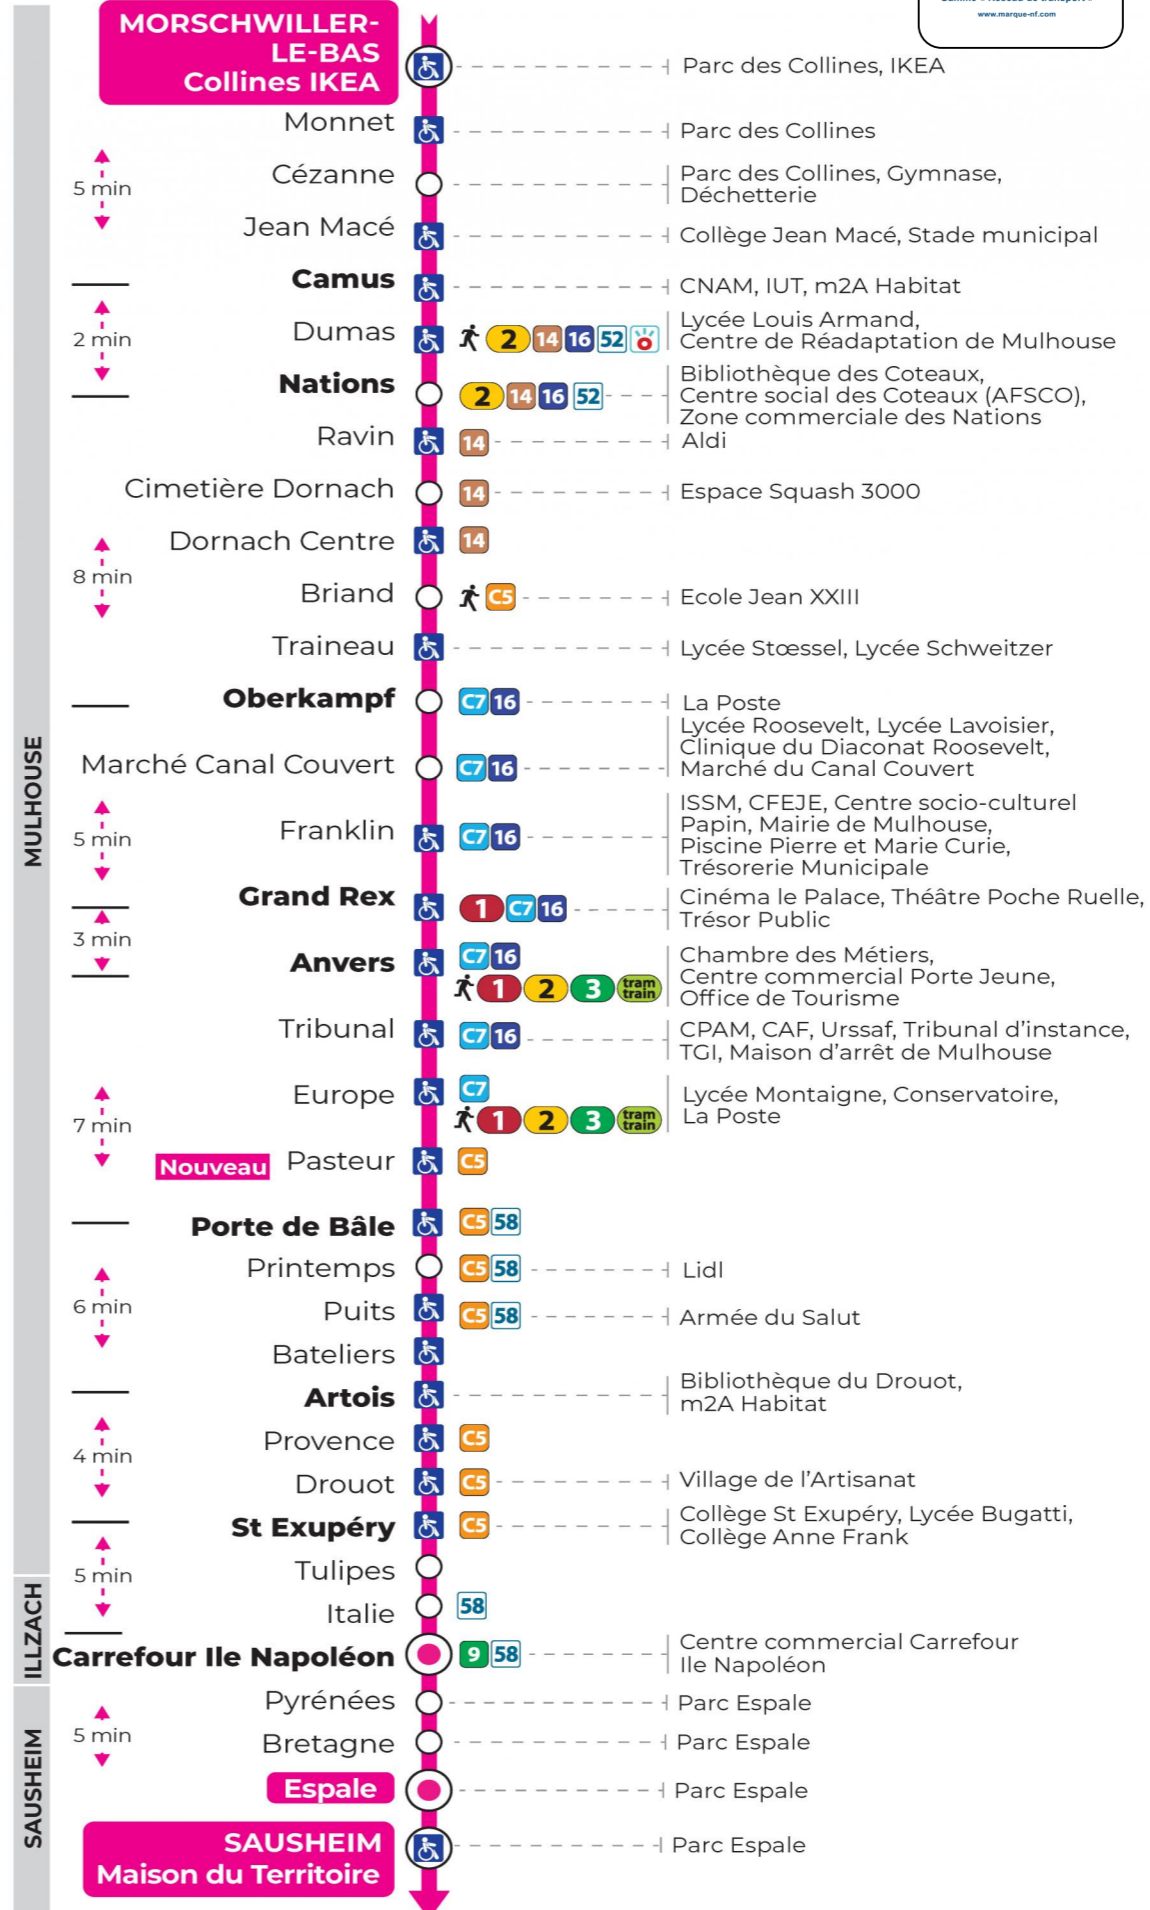

**Valables du 16 septembre 2024 au 27 juin 2025 inclus**

Gültig vom 16. September 2024 bis zum 27. Juni 2025  
Valid from September 16, 2024 to June 27, 2025

**Lundi à vendredi en période scolaire**

Montag bis Freitag während der Schulzeit  
Monday to Friday in school period

5h	6h	7h	8h	9h	10h	11h	12h	13h	14h	15h	16h	17h	18h	19h	20h	21h
53 <sup>s</sup>	22	00	06	14	14	14	08	08	09	10	10	10	11	02 <sup>s</sup>	00 <sup>s</sup>	00 <sup>s</sup>
	48	10	24	24	29	29	20	20	21	22	22	22	22	32 <sup>s</sup>	26 <sup>s</sup>	23 <sup>s</sup>
		22	31	39	44	44	32	32	33	34	34	34	34			
		34	44	59	59	57	44	45	45	46	46	46	46			
		44	59				56	57	57	58	58	58				
		56														

s : Terminus ESPALE

**Vacances scolaires**

Schulferien / school holidays

du 21 Oct 2024 au 02 Nov 2024  
du 23 Déc 2024 au 04 Jan 2025  
du 10 Fév 2025 au 22 Fév 2025  
du 07 Avr 2025 au 19 Avr 2025  
du 30 Mai 2025 au 31 Mai 2025

s : Terminus ESPALE

**Le plus proche**  
**TABAC FRANKLIN**  
29, rue Franklin  
Mulhouse

**Votre bus en direct**

Flashez ce QR-Code pour connaître le prochain passage en temps réel

SAE:241

Arrêt accessible  
 Correspondance bus / tram à proximité