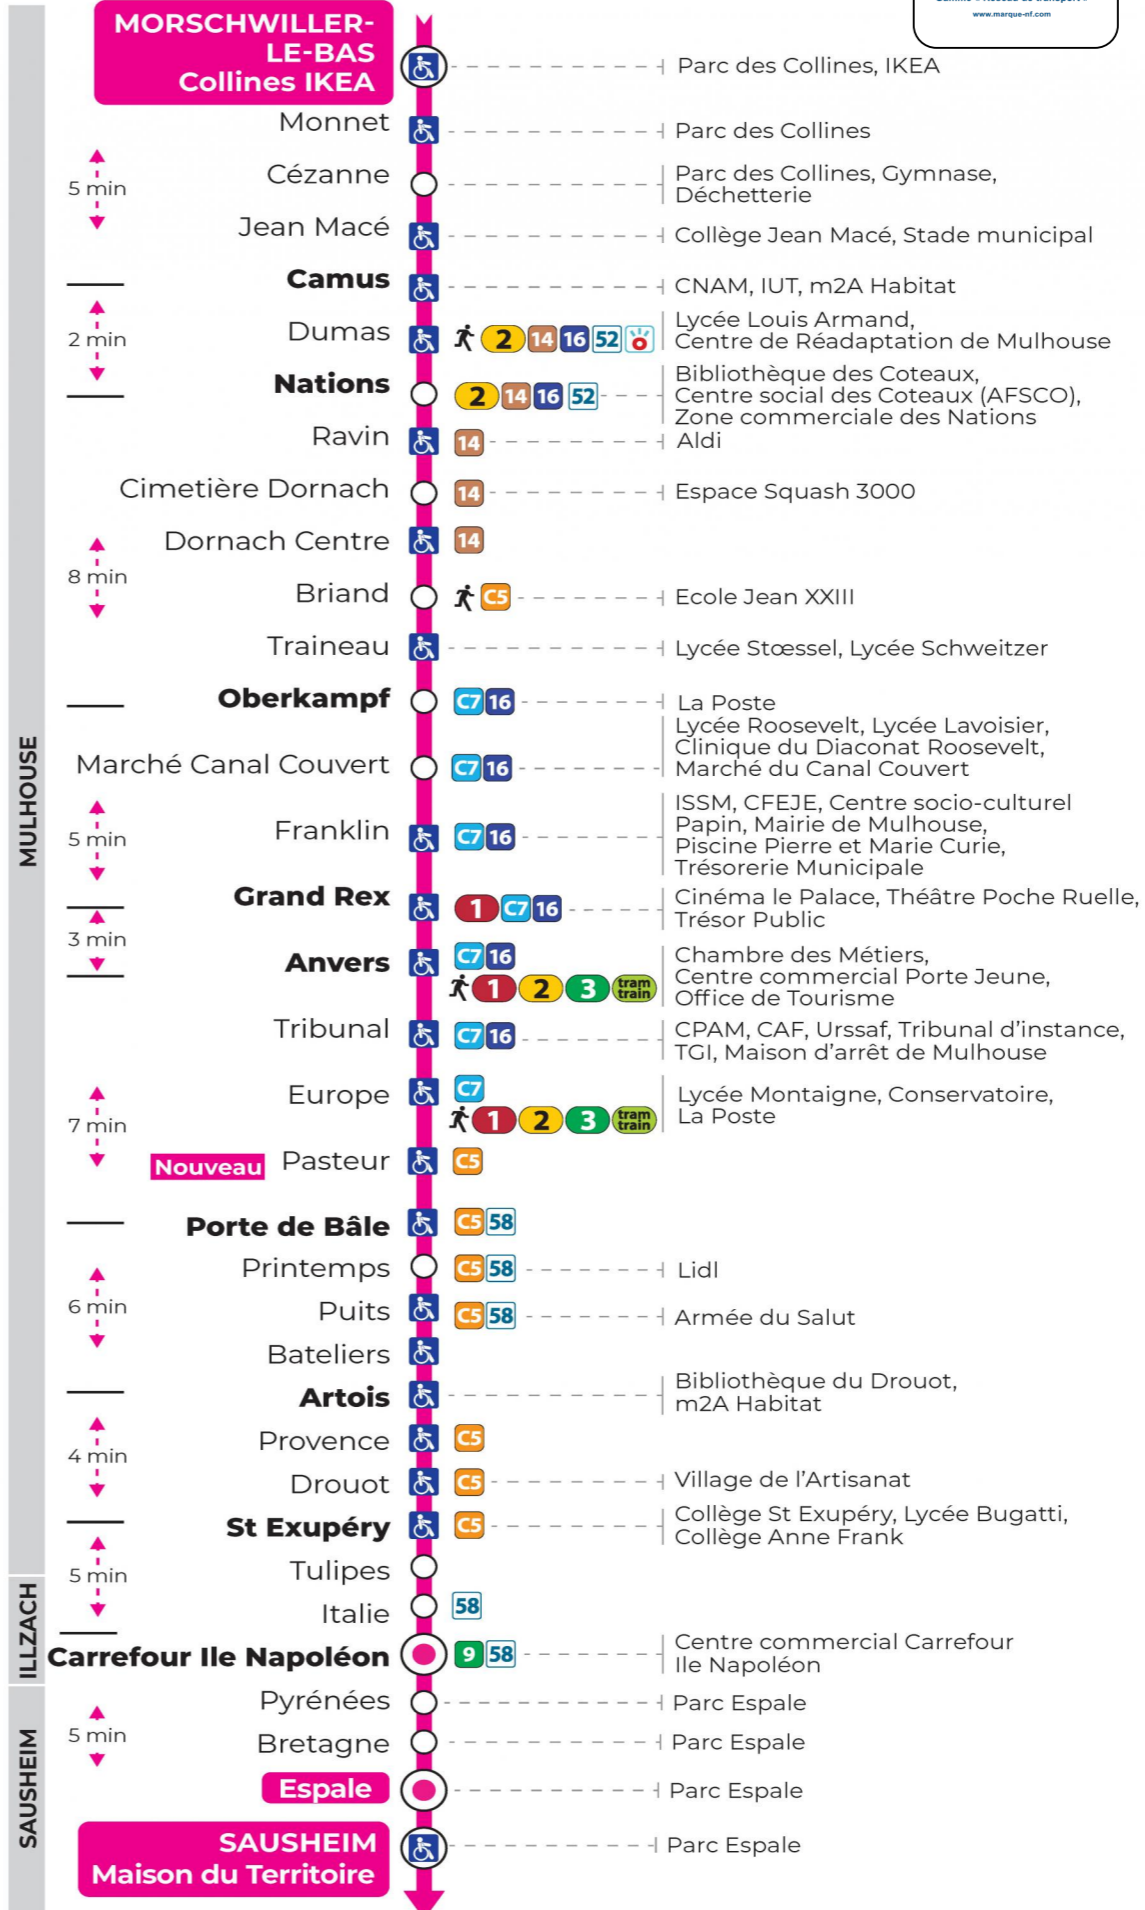

arrêt MARCHÉ CANAL COUVERT

direction ESPALE / MAISON DU TERRITOIRE

Valables du 16 septembre 2024 au 27 juin 2025 inclus

Gültig vom 16. September 2024 bis zum 27. Juni 2025
Valid from September 16, 2024 to June 27, 2025

s : Terminus ESPALE

Lundi à vendredi en vacances scolaires

Montag bis Freitag während der Schulferien
Monday to Friday during school holidays

5h	6h	7h	8h	9h	10h	11h	12h	13h	14h	15h	16h	17h	18h	19h	20h	21h
52 ^s	21	00	00	14	14	14	14	14	14	14	14	14	22	28 ^s	29 ^s	01 ^s
	37	15	15	29	29	29	29	29	29	29	29	29	52 ^s	58 ^s		24 ^s
	46	30	30	44	44	44	44	44	44	44	44	44				
		45	45	59	59	59	59	59	59	59	59	59				
		59														

s : Terminus ESPALE

Vacances scolaires

Schulferien / school holidays

du 21 Oct 2024 au 02 Nov 2024
du 23 Déc 2024 au 04 Jan 2025
du 10 Fév 2025 au 22 Fév 2025
du 07 Avr 2025 au 19 Avr 2025
du 30 Mai 2025 au 31 Mai 2025

s : Terminus ESPALE

Le plus proche
TABAC DU MARCHÉ
4 avenue Aristide Briand
Mulhouse

Votre bus en direct

Flashez ce QR-Code pour connaître le prochain passage en temps réel

SAE:1208

(DCM - SEPT 2024)