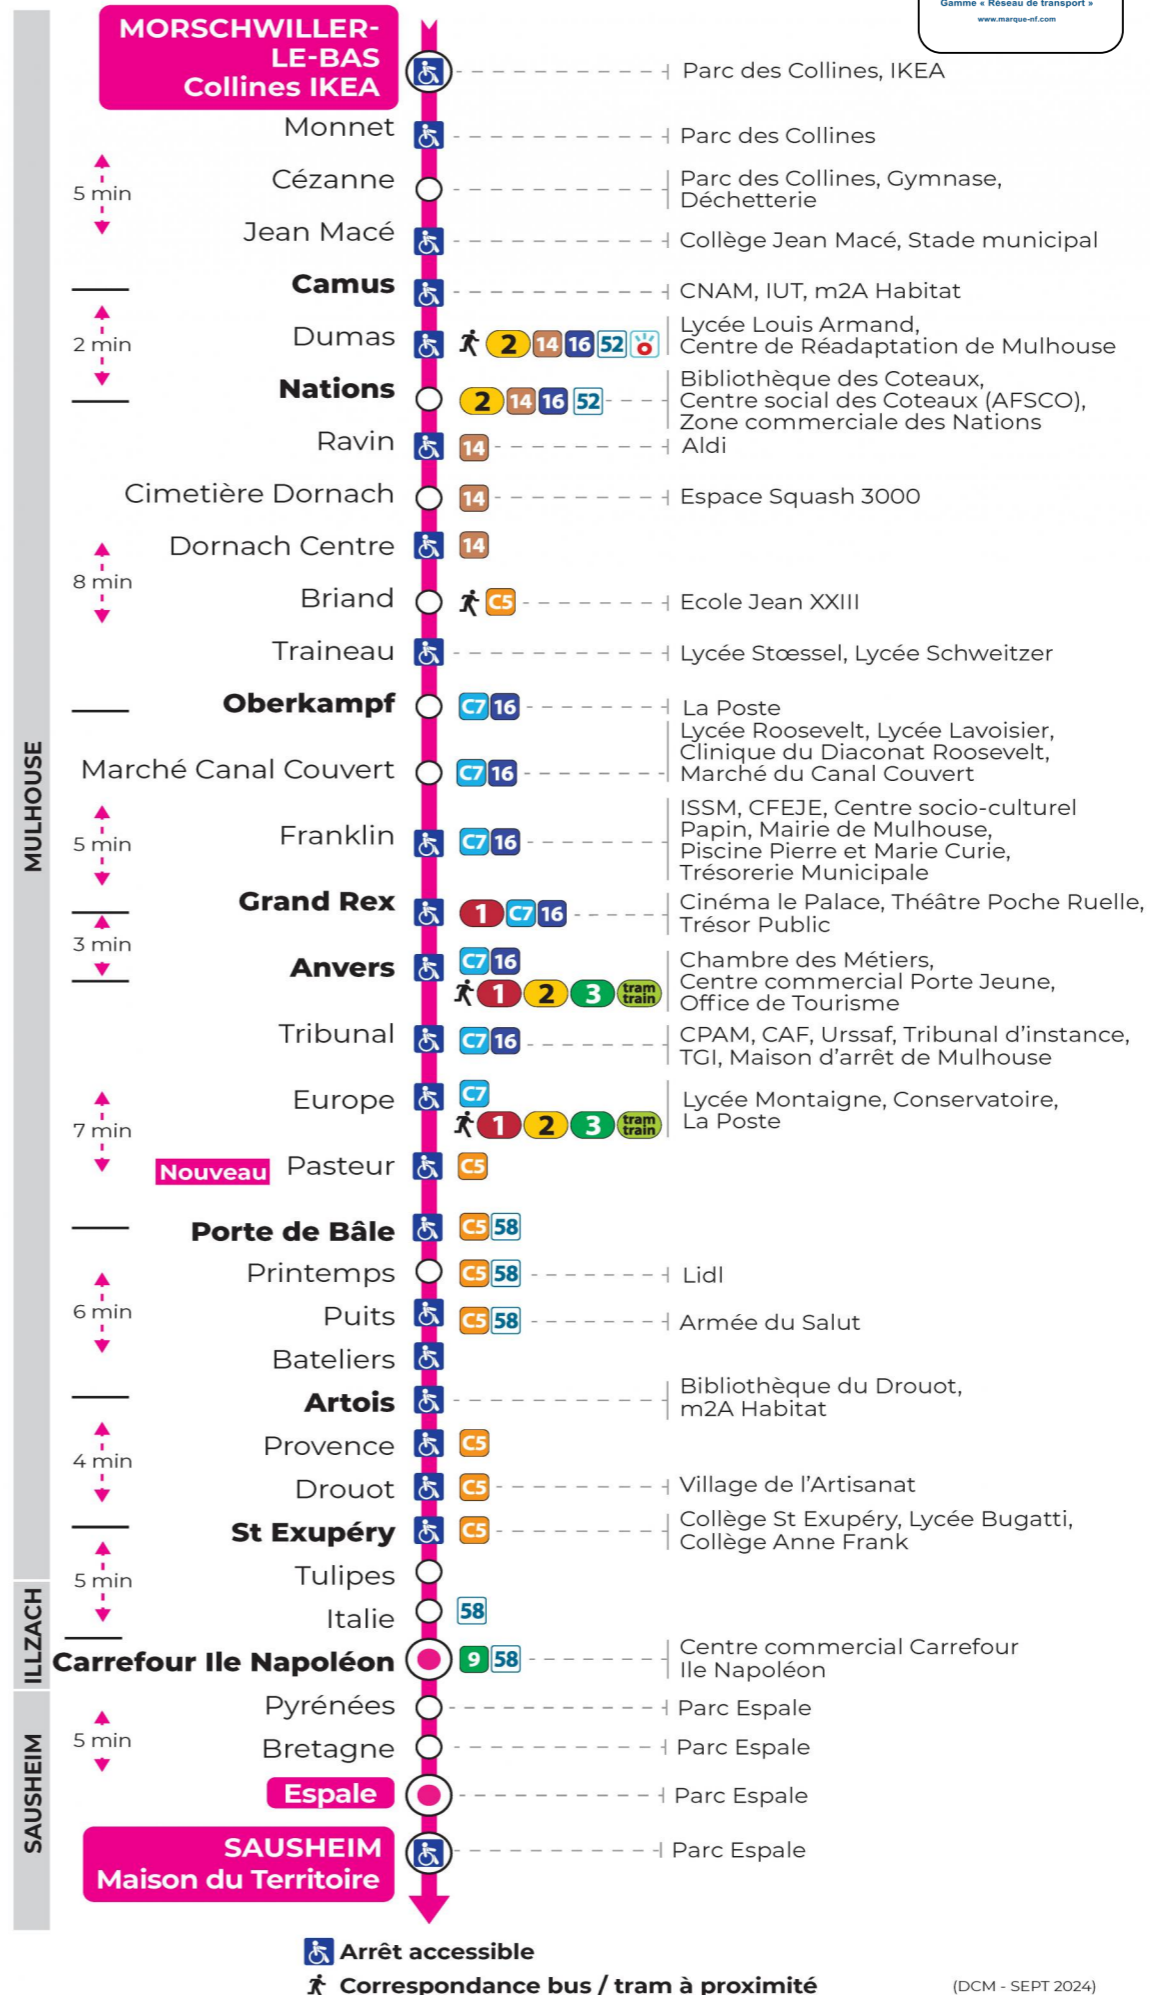

# arrêt **TRAINEAU** direction **ESPALE / MAISON DU TERRITOIRE**

## Vacances scolaires

Schulferien / school holidays

du 21 Oct 2024 au 02 Nov 2024  
du 23 Déc 2024 au 04 Jan 2025  
du 10 Fév 2025 au 22 Fév 2025  
du 07 Avr 2025 au 19 Avr 2025  
du 30 Mai 2025 au 31 Mai 2025

## Samedi

Samstag  
Saturday

5h	6h	7h	8h	9h	10h	11h	12h	13h	14h	15h	16h	17h	18h	19h	20h	21h
50 <sup>s</sup>	19 <sup>s</sup>	13 <sup>s</sup>	13 <sup>s</sup>	12 <sup>s</sup>	12 <sup>s</sup>	12 <sup>s</sup>	12 <sup>s</sup>	12 <sup>s</sup>	12 <sup>s</sup>	12 <sup>s</sup>	12 <sup>s</sup>	12 <sup>s</sup>	20 <sup>s</sup>	26 <sup>s</sup>	27 <sup>s</sup>	02 <sup>s</sup>
	35 <sup>s</sup>	28 <sup>s</sup>	28 <sup>s</sup>	27 <sup>s</sup>	27 <sup>s</sup>	27 <sup>s</sup>	27 <sup>s</sup>	27 <sup>s</sup>	27 <sup>s</sup>	27 <sup>s</sup>	27 <sup>s</sup>	27 <sup>s</sup>	50 <sup>s</sup>	56 <sup>s</sup>		
	44 <sup>s</sup>	43 <sup>s</sup>	43 <sup>s</sup>	42 <sup>s</sup>	42 <sup>s</sup>	42 <sup>s</sup>	42 <sup>s</sup>	42 <sup>s</sup>	42 <sup>s</sup>	42 <sup>s</sup>	42 <sup>s</sup>	42 <sup>s</sup>				
	58 <sup>s</sup>	58 <sup>s</sup>	57 <sup>s</sup>	57 <sup>s</sup>	57 <sup>s</sup>	57 <sup>s</sup>	57 <sup>s</sup>	57 <sup>s</sup>	57 <sup>s</sup>	57 <sup>s</sup>	57 <sup>s</sup>	57 <sup>s</sup>				

s : Terminus ESPALE

**Le plus proche**  
**TABAC MICHEL**  
58, avenue Aristide Briand  
Mulhouse

**Votre bus en direct**  
Flashez ce QR-Code pour connaître le prochain passage en temps réel

SAE:663

(DCM - SEPT 2024)