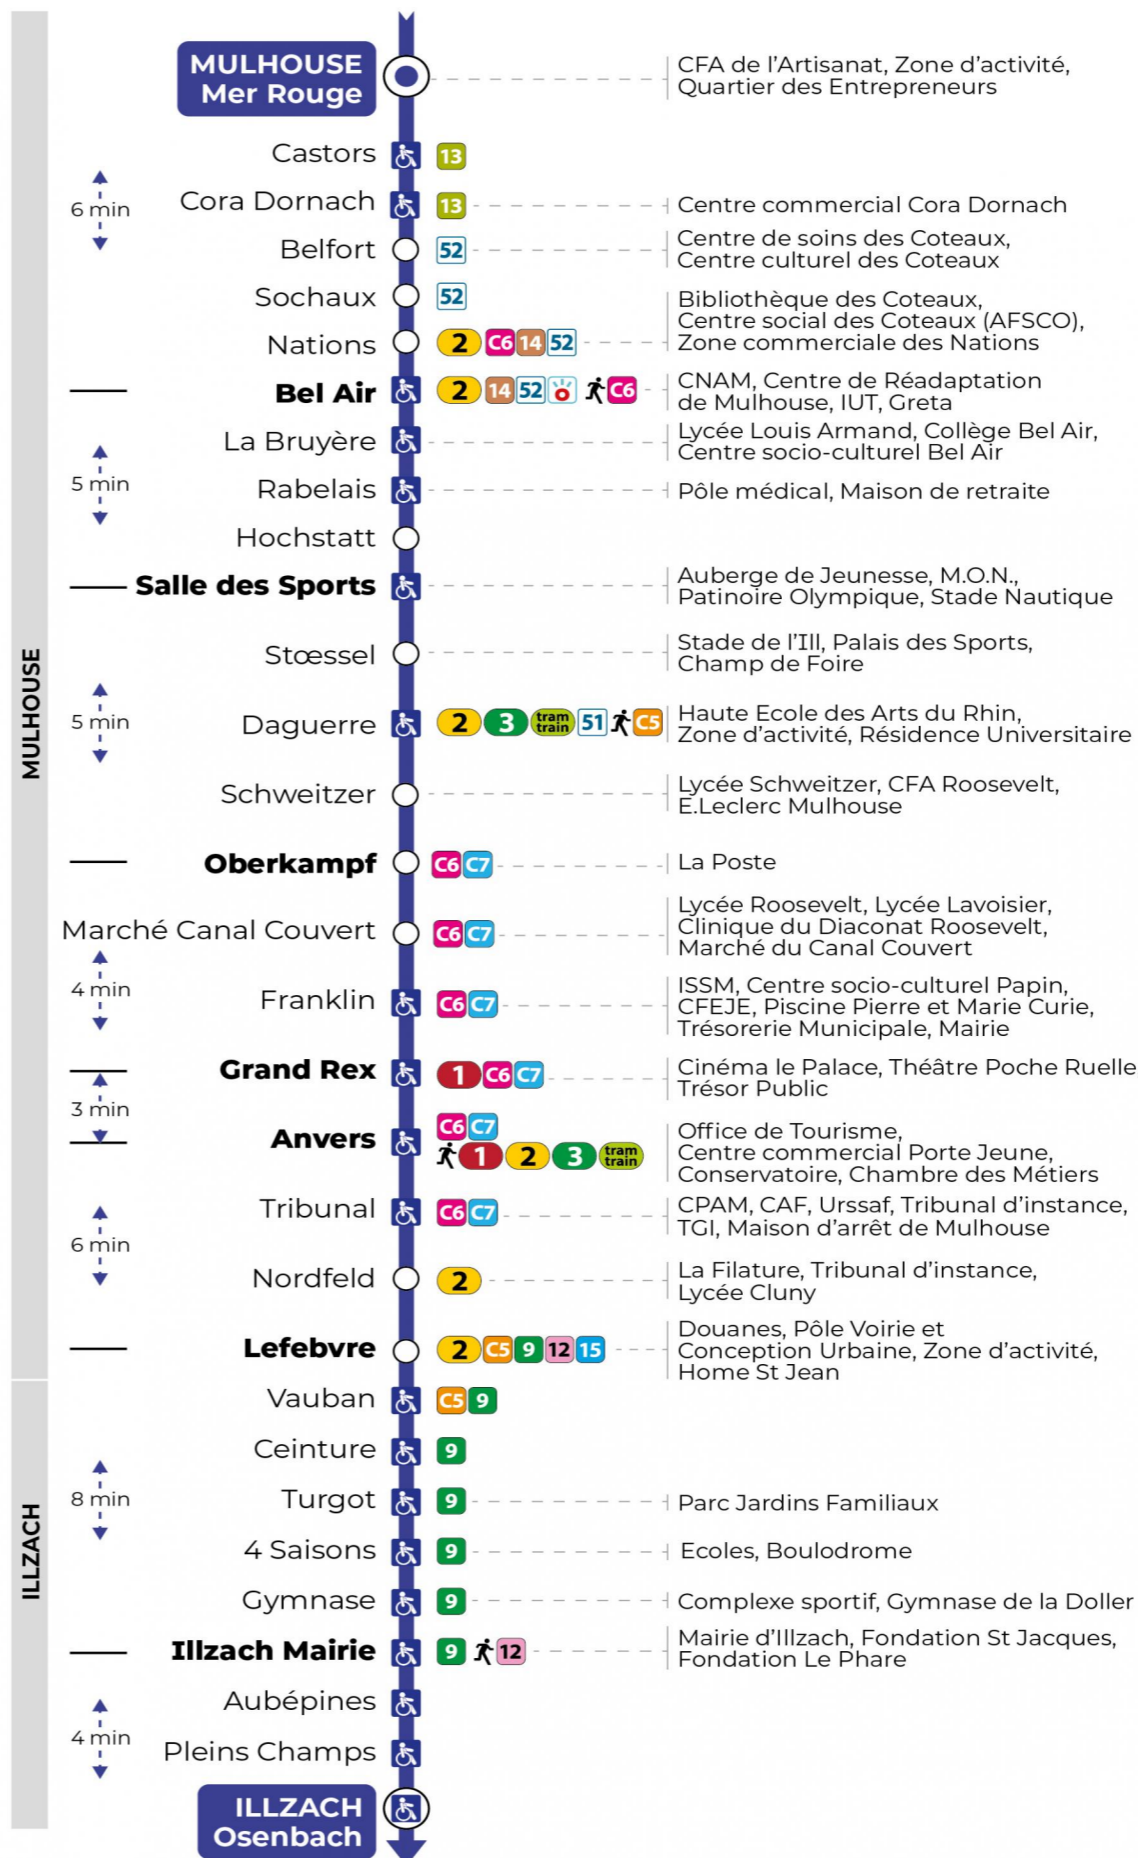

Valables du 2 septembre 2024 au 27 juin 2025 inclus

Gültig vom 2. September 2024 bis zum 27. Juni 2025
Valid from September 2, 2024 to June 27, 2025

Lundi à vendredi en période scolaires

6h	7h	8h	9h	10h	11h	12h	13h	14h	15h	16h	17h	18h	19h	20h
18	20	07	02	09	18	03	14	08	02	15	09	20	20	11
44	37	18	24	32	40	19	32	26	20	27	28	32	41	
	54	39	47	54		32	50	44	39	38	39	44		
						38			57	50	57	56		
						57								

Lundi à vendredi en vacances scolaires

Montag bis Freitag während der Schulferien
Monday to Friday during school holidays

6h	7h	8h	9h	10h	11h	12h	13h	14h	15h	16h	17h	18h	19h	20h
13	17	17	18	17	17	17	17	18	19	19	19	17	17	18
43	46	47	47	47	47	47	48	48	49	49	49	47	46	

Vacances scolaires

Schulferien / school holidays

du 21 Oct 2024 au 02 Nov 2024
du 23 Déc 2024 au 04 Jan 2025
du 10 Fév 2025 au 22 Fév 2025
du 07 Avr 2025 au 19 Avr 2025
du 30 Mai 2025 au 31 Mai 2025

Samedi

Samstag
Saturday

6h	7h	8h	9h	10h	11h	12h	13h	14h	15h	16h	17h	18h	19h	20h
13	08	01	02	02	02	02	02	03	03	03	04	04	02	03
43	31	31	32	33	32	32	33	33	33	33	34	32	32	

Dimanche et jours fériés

Sonntag und Feiertage
Sunday and bank holidays

9h	10h	11h	12h	13h	14h	15h	16h	17h	18h	19h	20h
24^t	24^t	24^t	25^t	25^t	25^t	25^t	25^t	25^t	25^t	25^t	25^t

t : Desserte effectuée en véhicule 8 personnes (non accessible aux usagers en fauteuil roulant)

Le plus proche
TABAC REPUBLIQUE
2 rue Hoffet
Illzach

Votre bus en direct
Flashez ce QR-Code pour connaître le prochain passage en temps réel

SAE:128

Arrêt accessible (DCM - SEPT 2024)
 Correspondance bus / tram à proximité