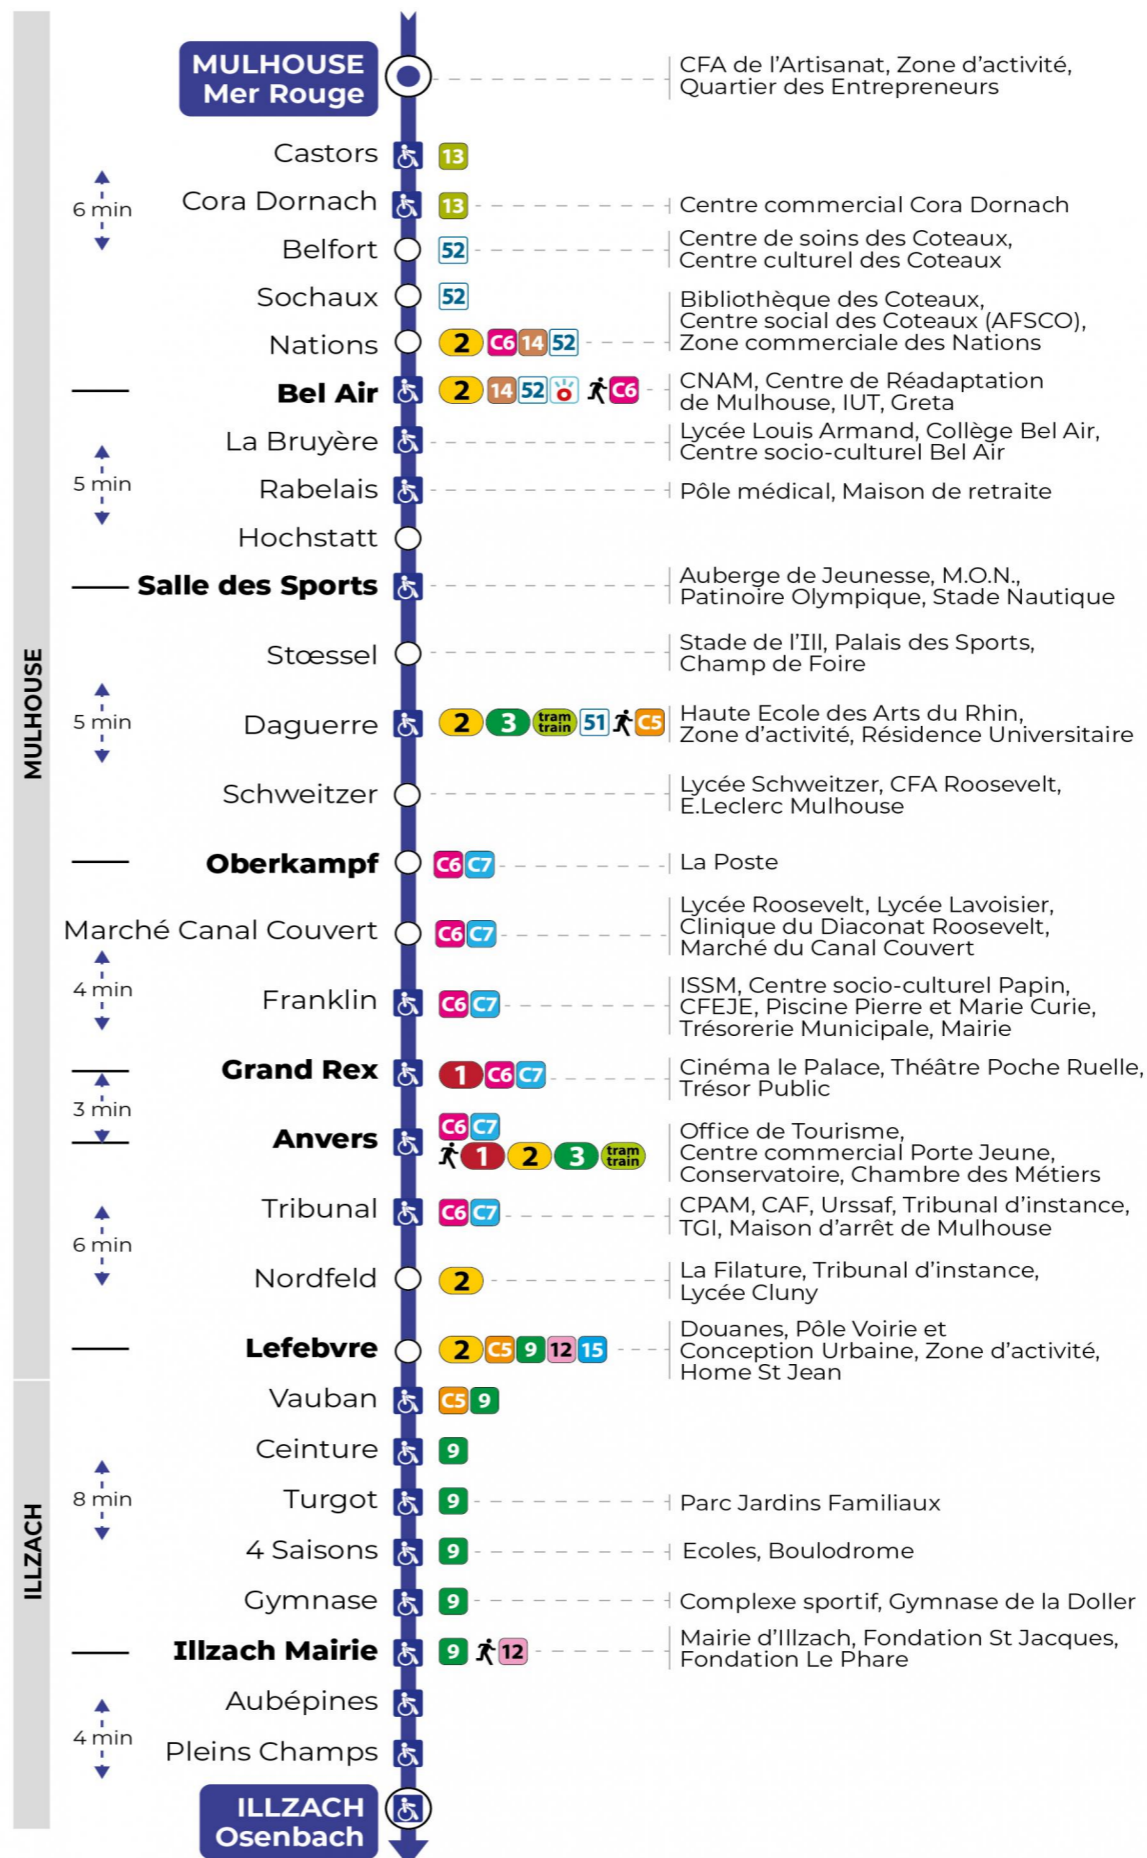

Valables du 2 septembre 2024 au 27 juin 2025 inclus

Gültig vom 2. September 2024 bis zum 27. Juni 2025
Valid from September 2, 2024 to June 27, 2025

Lundi à vendredi en période scolaires

6h	7h	8h	9h	10h	11h	12h	13h	14h	15h	16h	17h	18h	19h	20h
13	15	02	19	04	13	14	09	03	15	10	04	15	15	06
39	32	13	42	27	35	27	27	21	34	22	23	27	36	
	49	34		49	58	33	45	39	52	33	34	39		
		57			52		57		45	52	51			

Vacances scolaires

Schulferien / school holidays

du 21 Oct 2024 au 02 Nov 2024
du 23 Déc 2024 au 04 Jan 2025
du 10 Fév 2025 au 22 Fév 2025
du 07 Avr 2025 au 19 Avr 2025
du 30 Mai 2025 au 31 Mai 2025

Samedi

Samstag
Saturday

6h	7h	8h	9h	10h	11h	12h	13h	14h	15h	16h	17h	18h	19h
08	03	26	27	28	27	27	28	28	28	28	29	27	27
38	26	57	57	57	57	57	58	58	58	59	59	57	58
	56												

Dimanche et jours fériés

Sonntag und Feiertage
Sunday and bank holidays

Le plus proche
TABAC REPUBLIQUE
2 rue Hoffet
Illzach

Votre bus en direct

Flashez ce QR-Code pour
connaître le prochain
passage en temps réel

SAE:11

Arrêt accessible (DCM - SEPT 2024)
 Correspondance bus / tram à proximité