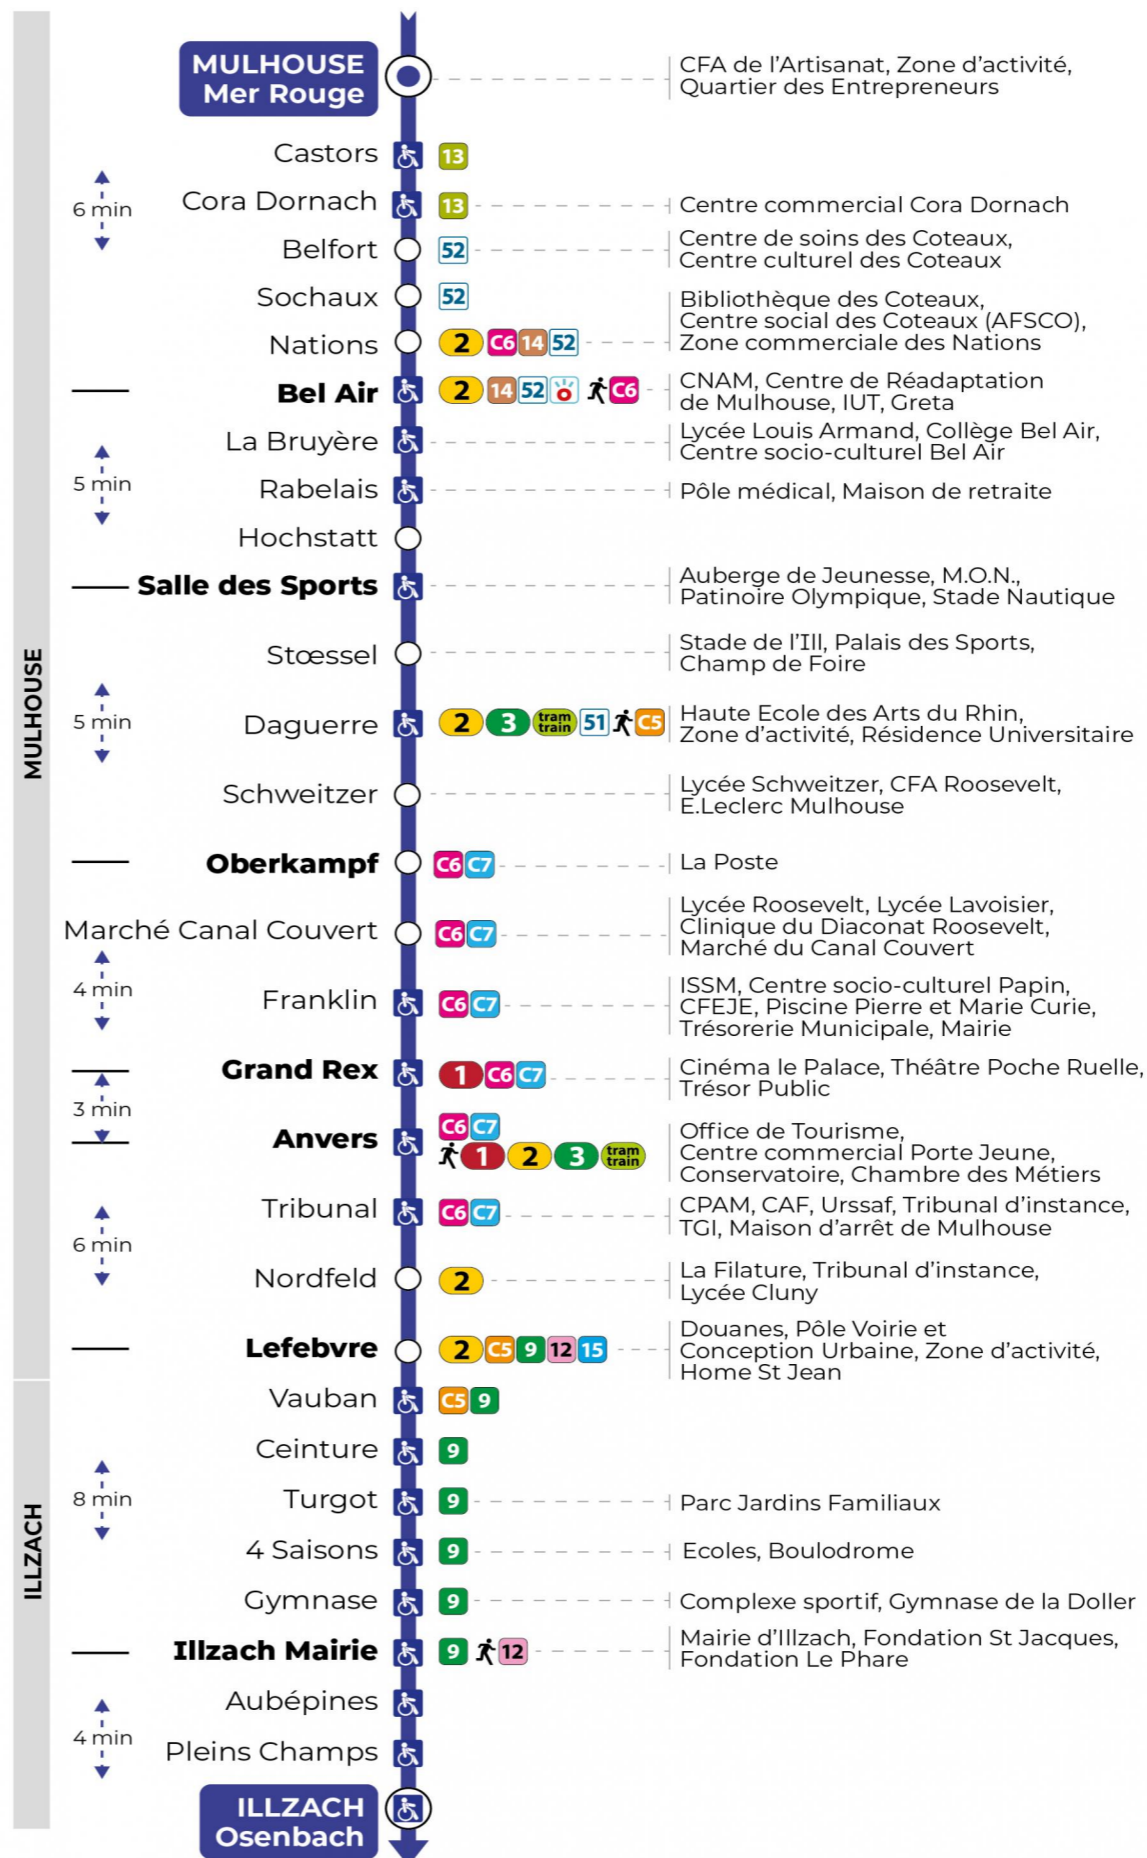

Valables du 2 septembre 2024 au 27 juin 2025 inclus

Gültig vom 2. September 2024 bis zum 27. Juni 2025
Valid from September 2, 2024 to June 27, 2025

Lundi à vendredi en période scolaires

6h	7h	8h	9h	10h	11h	12h	13h	14h	15h	16h	17h	18h	19h	20h
11	13	00	17	02	10	11	06	00	12	07	01	12	13	04
37	30	11	40	25	32	24	24	18	31	19	20	24	34	
	47	32		47	55	30	42	36	49	30	31	36		
		55			49		54		42	49	48			

Vacances scolaires

Schulferien / school holidays

du 21 Oct 2024 au 02 Nov 2024
du 23 Déc 2024 au 04 Jan 2025
du 10 Fév 2025 au 22 Fév 2025
du 07 Avr 2025 au 19 Avr 2025
du 30 Mai 2025 au 31 Mai 2025

Samedi

Samstag
Saturday

6h	7h	8h	9h	10h	11h	12h	13h	14h	15h	16h	17h	18h	19h
06	01	24	25	26	25	25	25	25	25	25	26	25	25
36	24	55	55	55	55	55	55	55	55	56	56	55	56
	54												

Dimanche et jours fériés

Sonntag und Feiertage
Sunday and bank holidays

Le plus proche
TABAC FRANKLIN
29, rue Franklin
Mulhouse

Votre bus en direct

Flashez ce QR-Code pour connaître le prochain passage en temps réel

SAE:1020

Arrêt accessible (DCM - SEPT 2024)
 Correspondance bus / tram à proximité