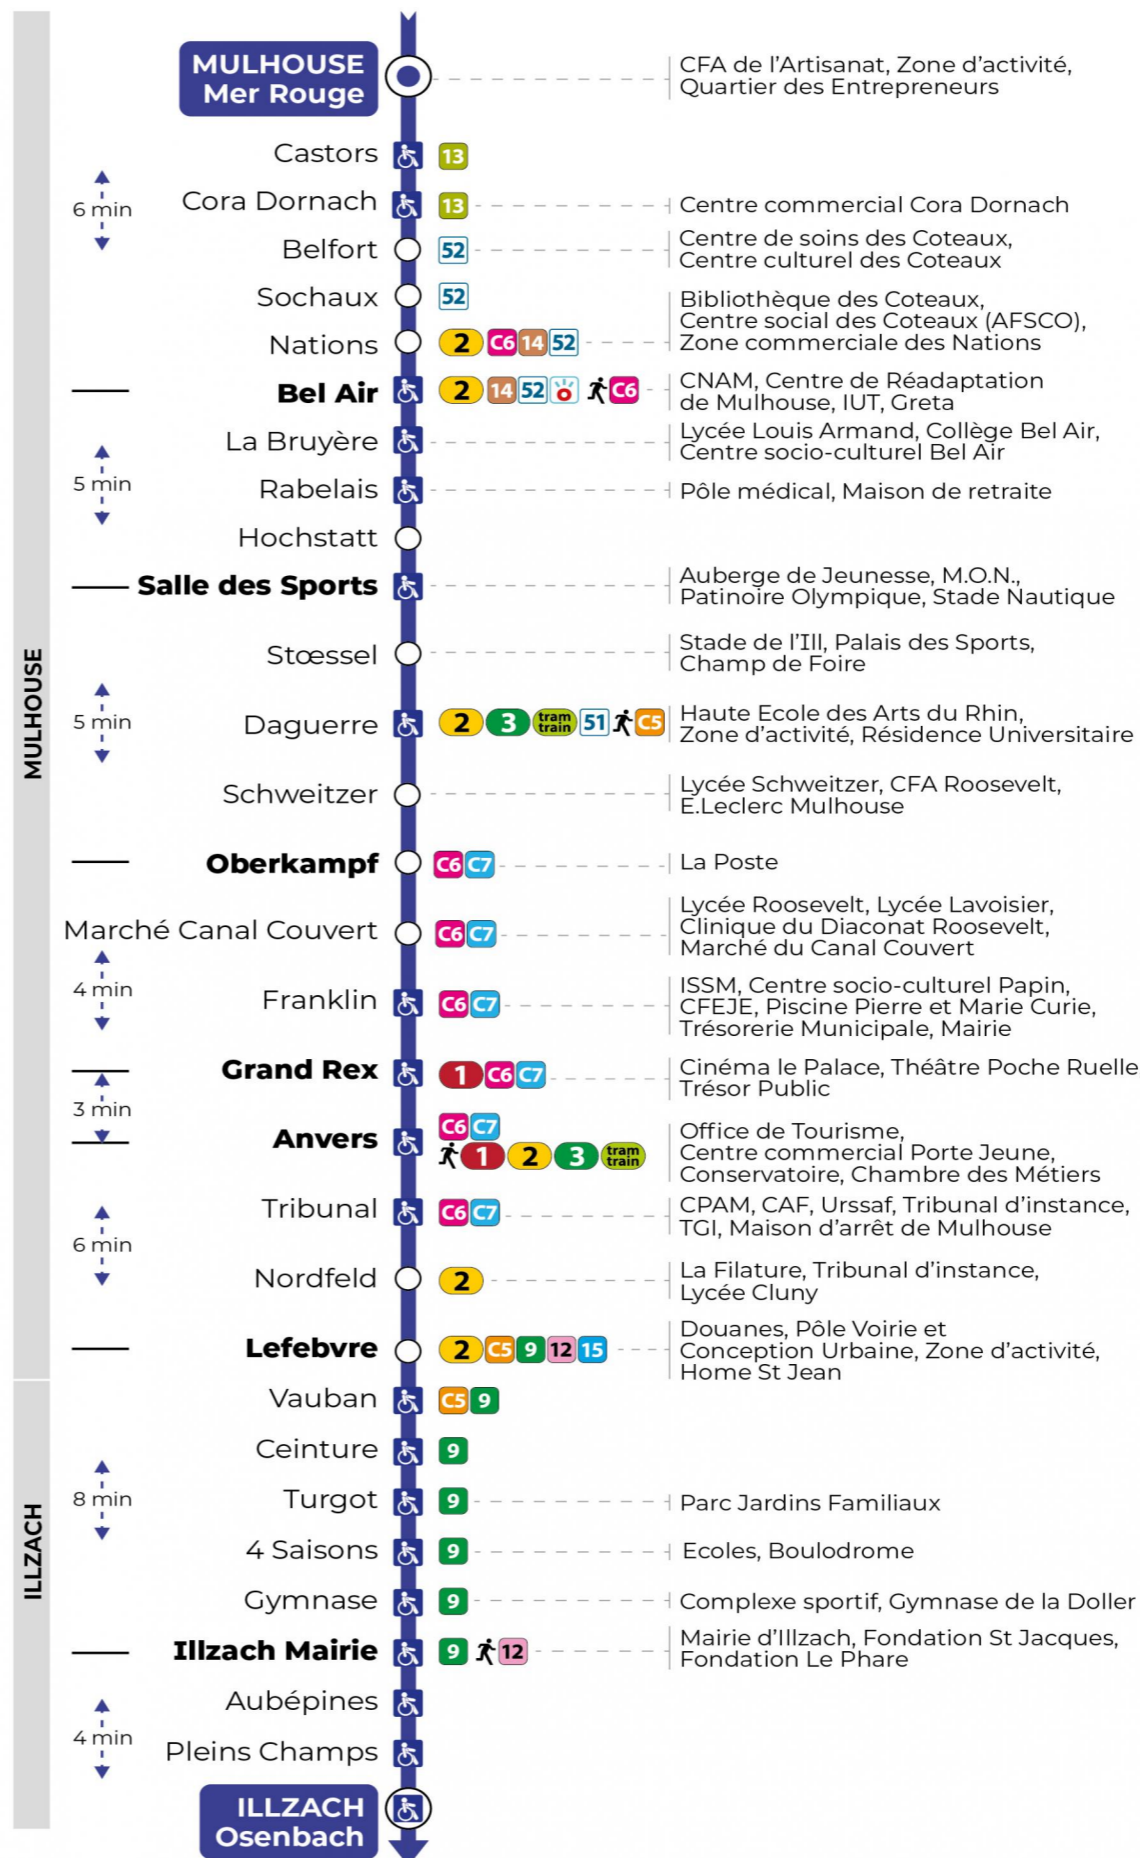

Valables du 2 septembre 2024 au 27 juin 2025 inclus

Gültig vom 2. September 2024 bis zum 27. Juni 2025
Valid from September 2, 2024 to June 27, 2025

Lundi à vendredi en période scolaires

6h	7h	8h	9h	10h	11h	12h	13h	14h	15h	16h	17h	18h	19h
06	07	05	11	19	04	05	00	12	06	01	13	06	07
32	24	26	34	41	26	18	18	30	25	13	24	18	29
	41	49	56		49	24	36	48	43	24	42	30	59
	54					43	54			36		42	
										54			

Vacances scolaires

Schulferien / school holidays

du 21 Oct 2024 au 02 Nov 2024
du 23 Déc 2024 au 04 Jan 2025
du 10 Fév 2025 au 22 Fév 2025
du 07 Avr 2025 au 19 Avr 2025
du 30 Mai 2025 au 31 Mai 2025

Samedi

Samstag
Saturday

6h	7h	8h	9h	10h	11h	12h	13h	14h	15h	16h	17h	18h	19h
02	20	20	20	20	19	19	19	19	19	19	20	19	19
32	50	50	49	49	49	49	49	49	49	50	50	49	51
57													

Dimanche et jours fériés

Sonntag und Feiertage
Sunday and bank holidays

Le plus proche
Agence Soléa Porte Jeune

Votre bus en direct

Flashez ce QR-Code pour connaître le prochain passage en temps réel

SAE:1983

Arrêt accessible (DCM - SEPT 2024)
 Correspondance bus / tram à proximité