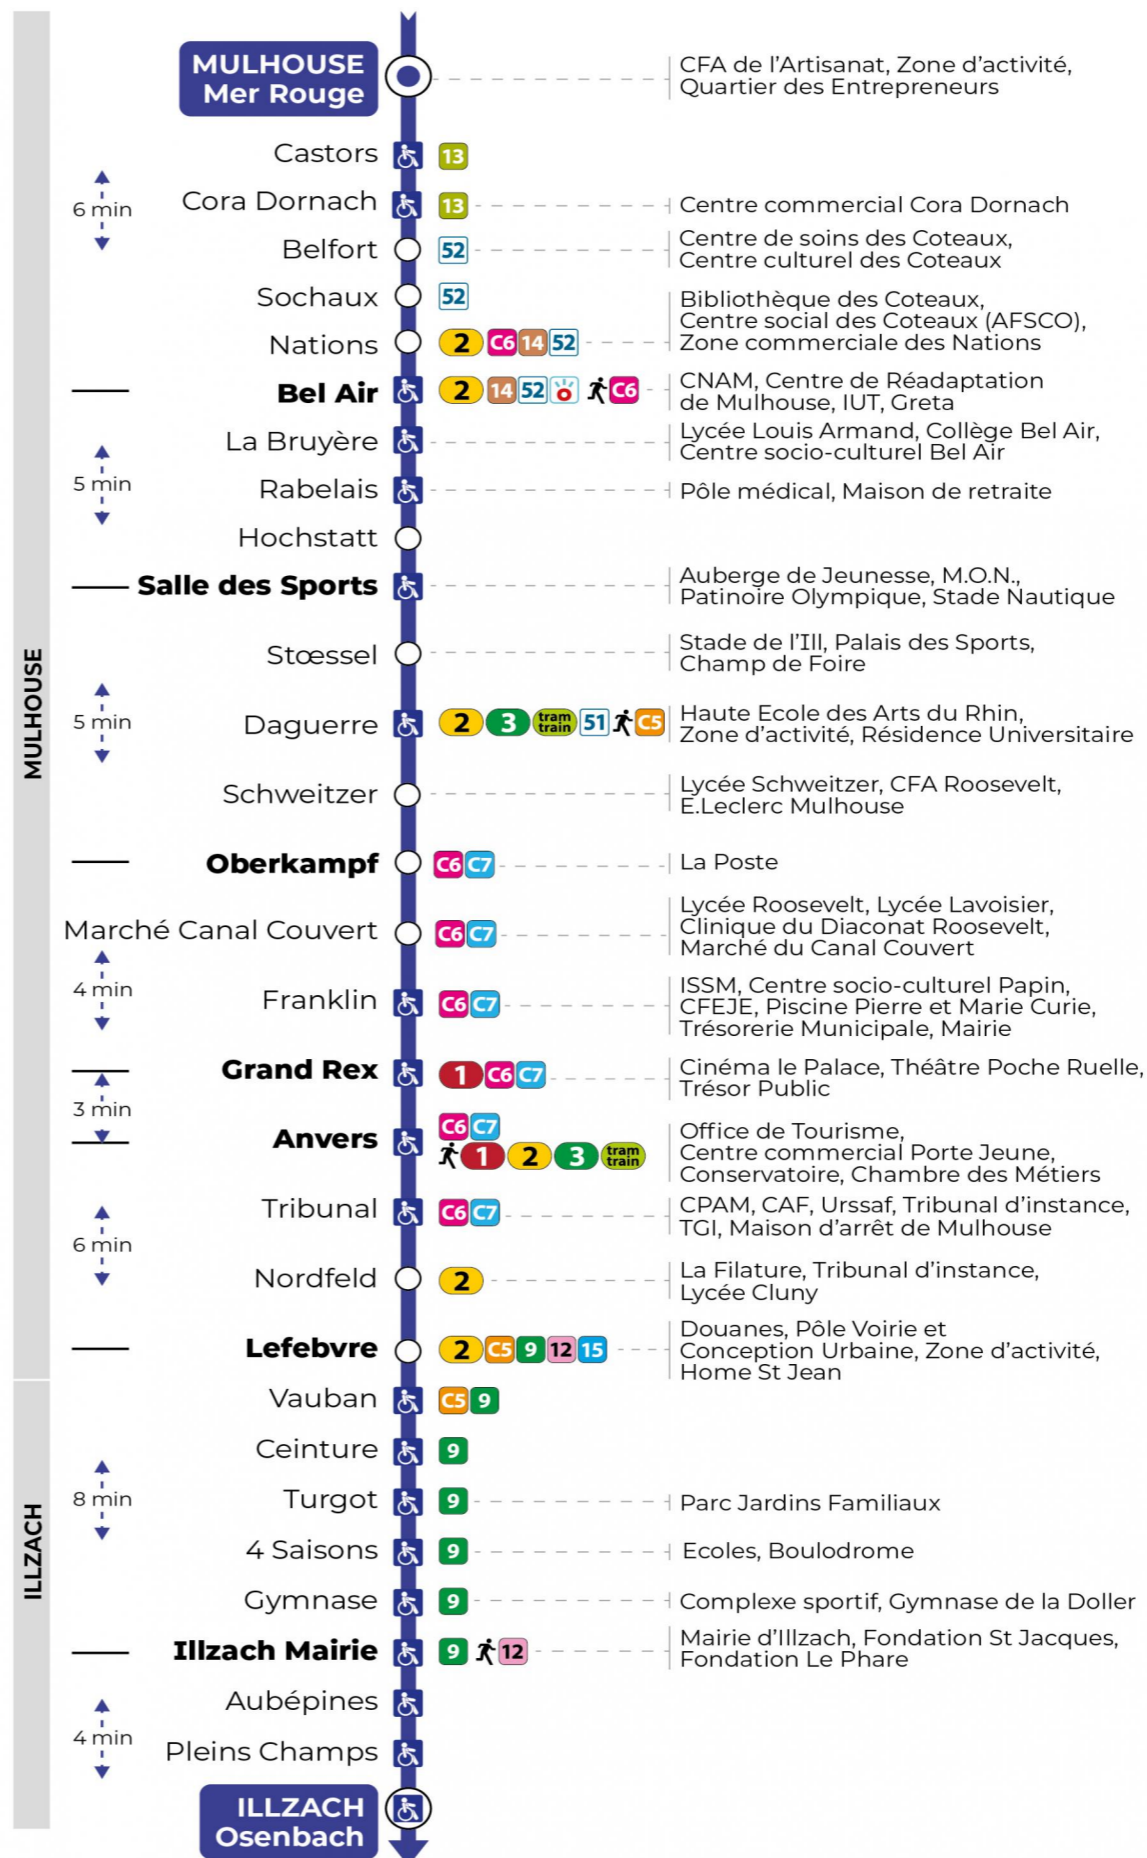

Valables du 2 septembre 2024 au 27 juin 2025 inclus

Gültig vom 2. September 2024 bis zum 27. Juni 2025
Valid from September 2, 2024 to June 27, 2025

Lundi à vendredi en période scolaires

6h	7h	8h	9h	10h	11h	12h	13h	14h	15h	16h	17h	18h	19h
05	06	04	10	18	03	04	17	11	05	11	12	04	06
31	23	25	33	40	25	17	35	29	23	22	23	16	28
	40	48	55		48	23	53	47	41	34	41	29	58
	53					42			59	53		41	
						59							

Vacances scolaires

Schulferien / school holidays

du 21 Oct 2024 au 02 Nov 2024
du 23 Déc 2024 au 04 Jan 2025
du 10 Fév 2025 au 22 Fév 2025
du 07 Avr 2025 au 19 Avr 2025
du 30 Mai 2025 au 31 Mai 2025

Samedi

Samstag
Saturday

6h	7h	8h	9h	10h	11h	12h	13h	14h	15h	16h	17h	18h	19h
01	19	19	19	19	18	18	18	18	18	18	18	18	18
31	49	49	48	48	48	48	48	48	48	48	48	48	50
56													

Dimanche et jours fériés

Sonntag und Feiertage
Sunday and bank holidays

Le plus proche
Agence Soléa Porte Jeune

Votre bus en direct

Flashez ce QR-Code pour connaître le prochain passage en temps réel

SAE:666

Arrêt accessible (DCM - SEPT 2024)
 Correspondance bus / tram à proximité