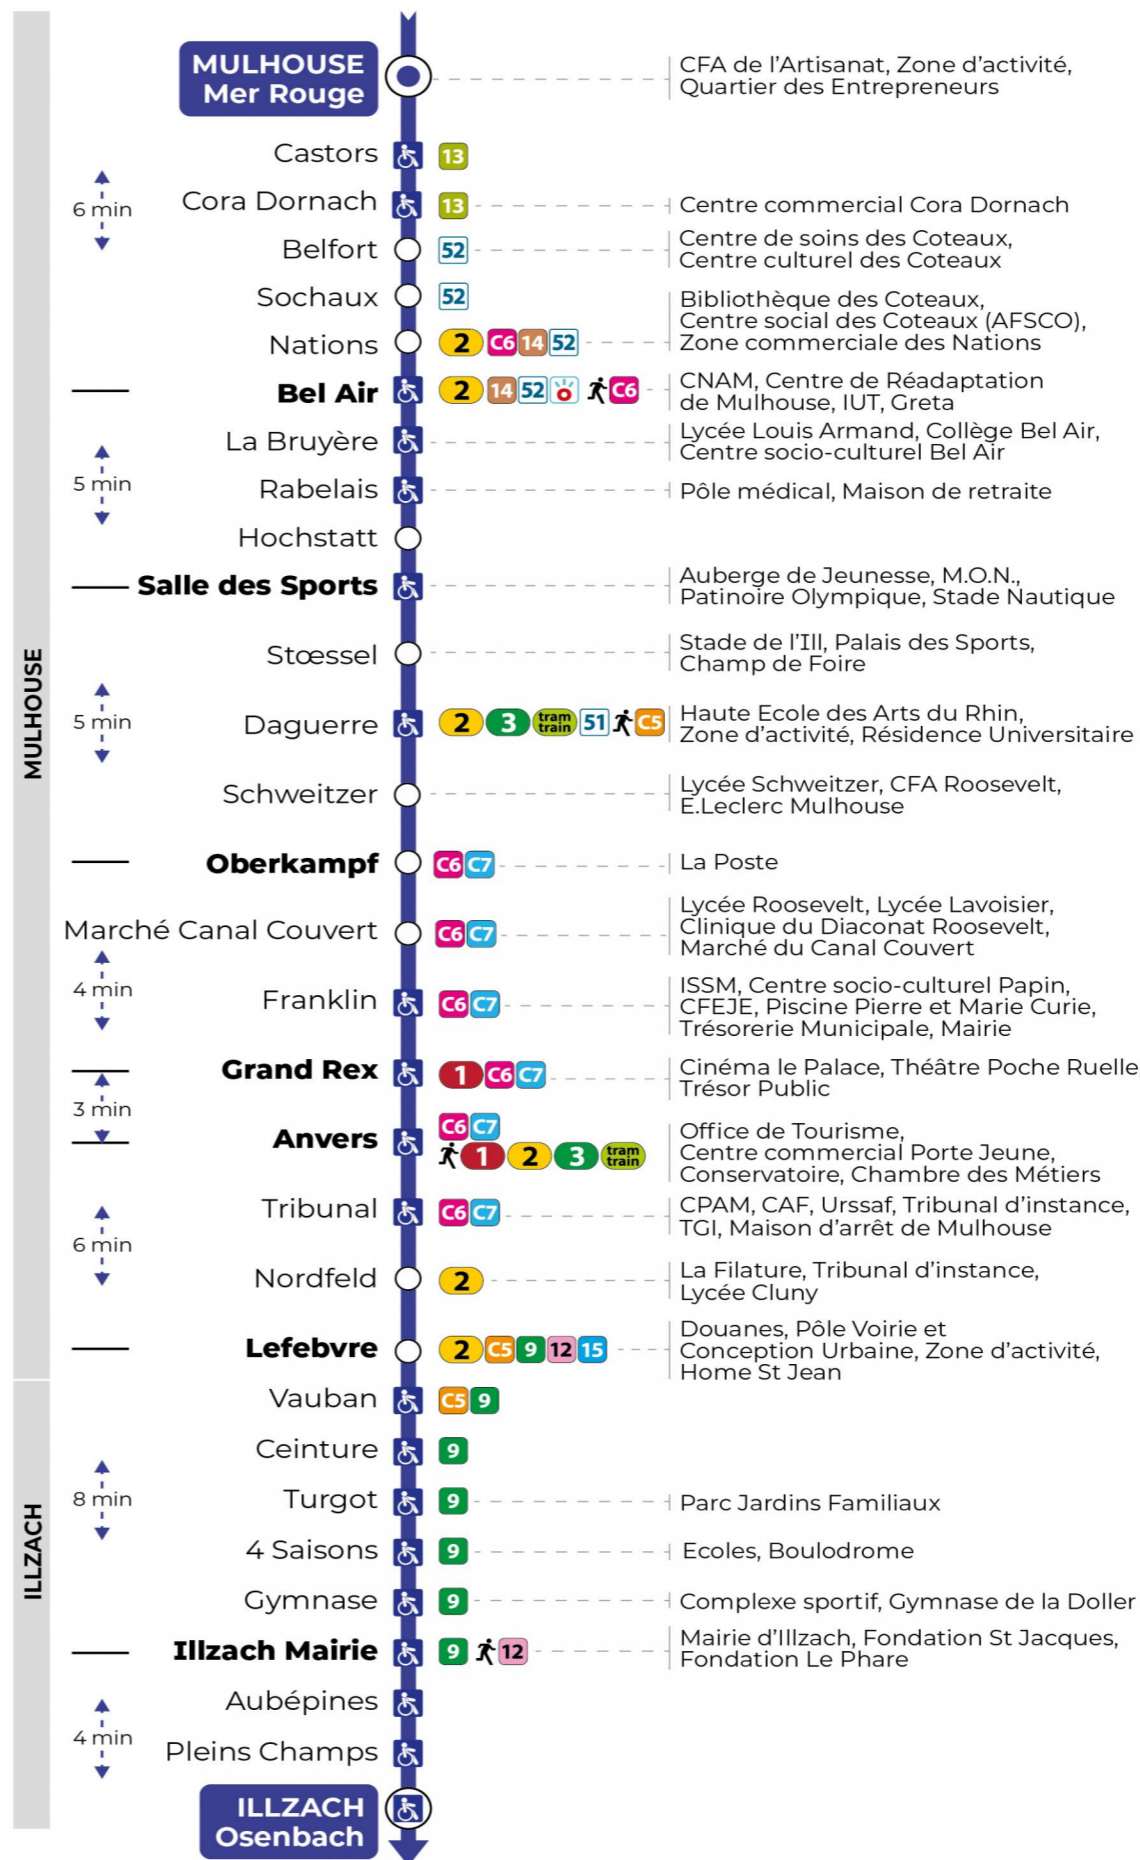

### Vacances scolaires

Schulferien / school holidays

du 21 Oct 2024 au 02 Nov 2024  
du 23 Déc 2024 au 04 Jan 2025  
du 10 Fév 2025 au 22 Fév 2025  
du 07 Avr 2025 au 19 Avr 2025  
du 30 Mai 2025 au 31 Mai 2025

### Samedi

Samstag  
Saturday

5h	6h	7h	8h	9h	10h	11h	12h	13h	14h	15h	16h	17h	18h	19h	20h	21h
56	26	14	14	14	13	12	12	12	12	12	12	12	12	12		02 <sup>s</sup>
	51	43	44	43	42	42	42	42	42	42	42	42	42	45		

s : Terminus ANVERS

t : Desserte effectuée en véhicule 8 personnes (non accessible aux usagers en fauteuil roulant)

**Le plus proche**  
**TABAC FRANKLIN**  
29, rue Franklin  
Mulhouse

### Votre bus en direct

Flashez ce QR-Code pour  
connaître le prochain  
passage en temps réel

SAE:241

Arrêt accessible (DCM - SEPT 2024)  
 Correspondance bus / tram à proximité