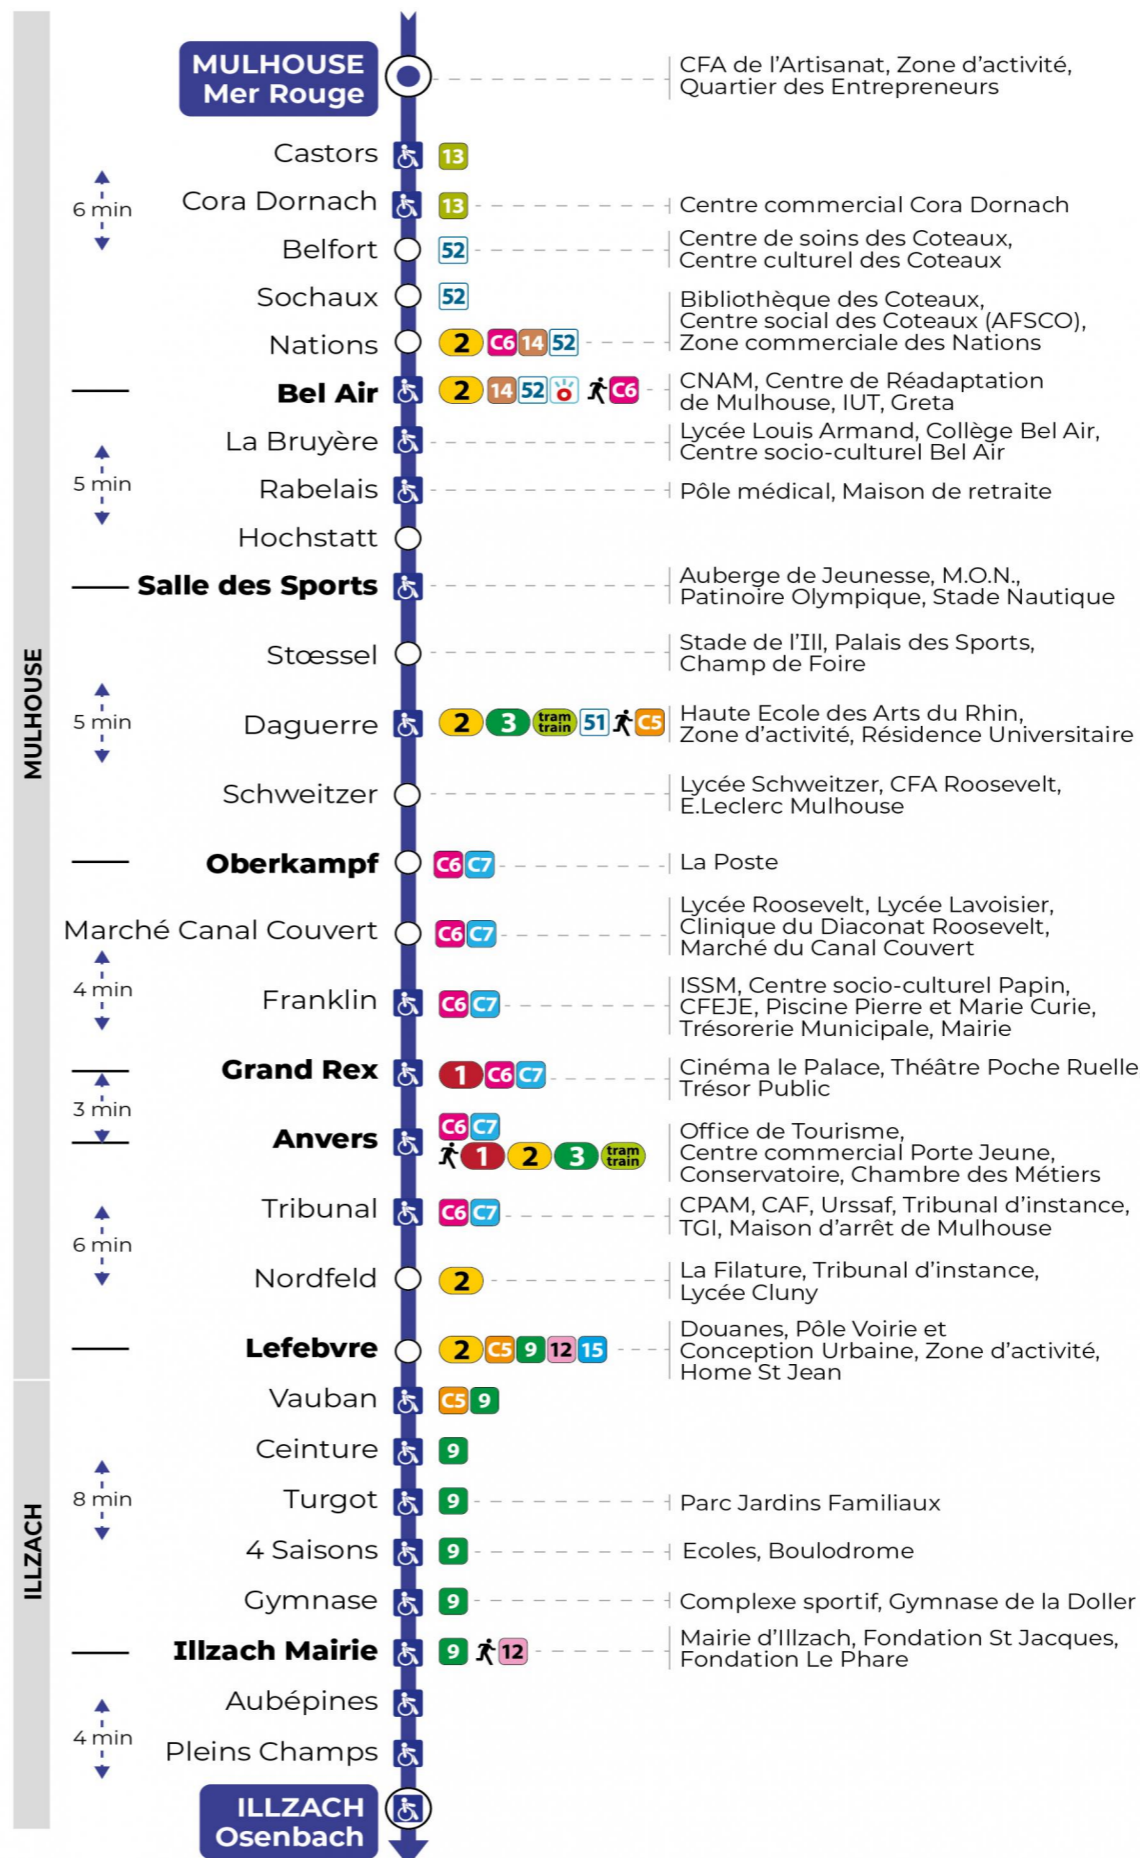

Valables du 2 septembre 2024 au 27 juin 2025 inclus

Gültig vom 2. September 2024 bis zum 27. Juni 2025
Valid from September 2, 2024 to June 27, 2025

Lundi à vendredi en période scolaires

5h	6h	7h	8h	9h	10h	11h	12h	13h	14h	15h	16h	17h	18h	19h	20h	21h
58	23	15	17	01	09	16	08	08	02	14	02	02	07	20		00 ^s
	58	32	39	24	31	39	14	26	20	32	13	13	21	50		
		45		46	54	55	33	44	38	50	25	31	33			
		56					50	56	56	43	55	58				

s : Terminus ANVERS

Vacances scolaires

Schulferien / school holidays

du 21 Oct 2024 au 02 Nov 2024
du 23 Déc 2024 au 04 Jan 2025
du 10 Fév 2025 au 22 Fév 2025
du 07 Avr 2025 au 19 Avr 2025
du 30 Mai 2025 au 31 Mai 2025

Samedi

Samstag
Saturday

5h	6h	7h	8h	9h	10h	11h	12h	13h	14h	15h	16h	17h	18h	19h	20h	21h
54	24	12	12	11	10	09	09	09	09	09	09	09	09	09		00 ^s
	49	41	42	40	39	39	39	39	39	39	39	39	39	42		

s : Terminus ANVERS

Le plus proche
TABAC MICHEL
58, avenue Aristide Briand
Mulhouse

Votre bus en direct

Flashez ce QR-Code pour connaître le prochain passage en temps réel

SAE:471

Arrêt accessible (DCM - SEPT 2024)
 Correspondance bus / tram à proximité