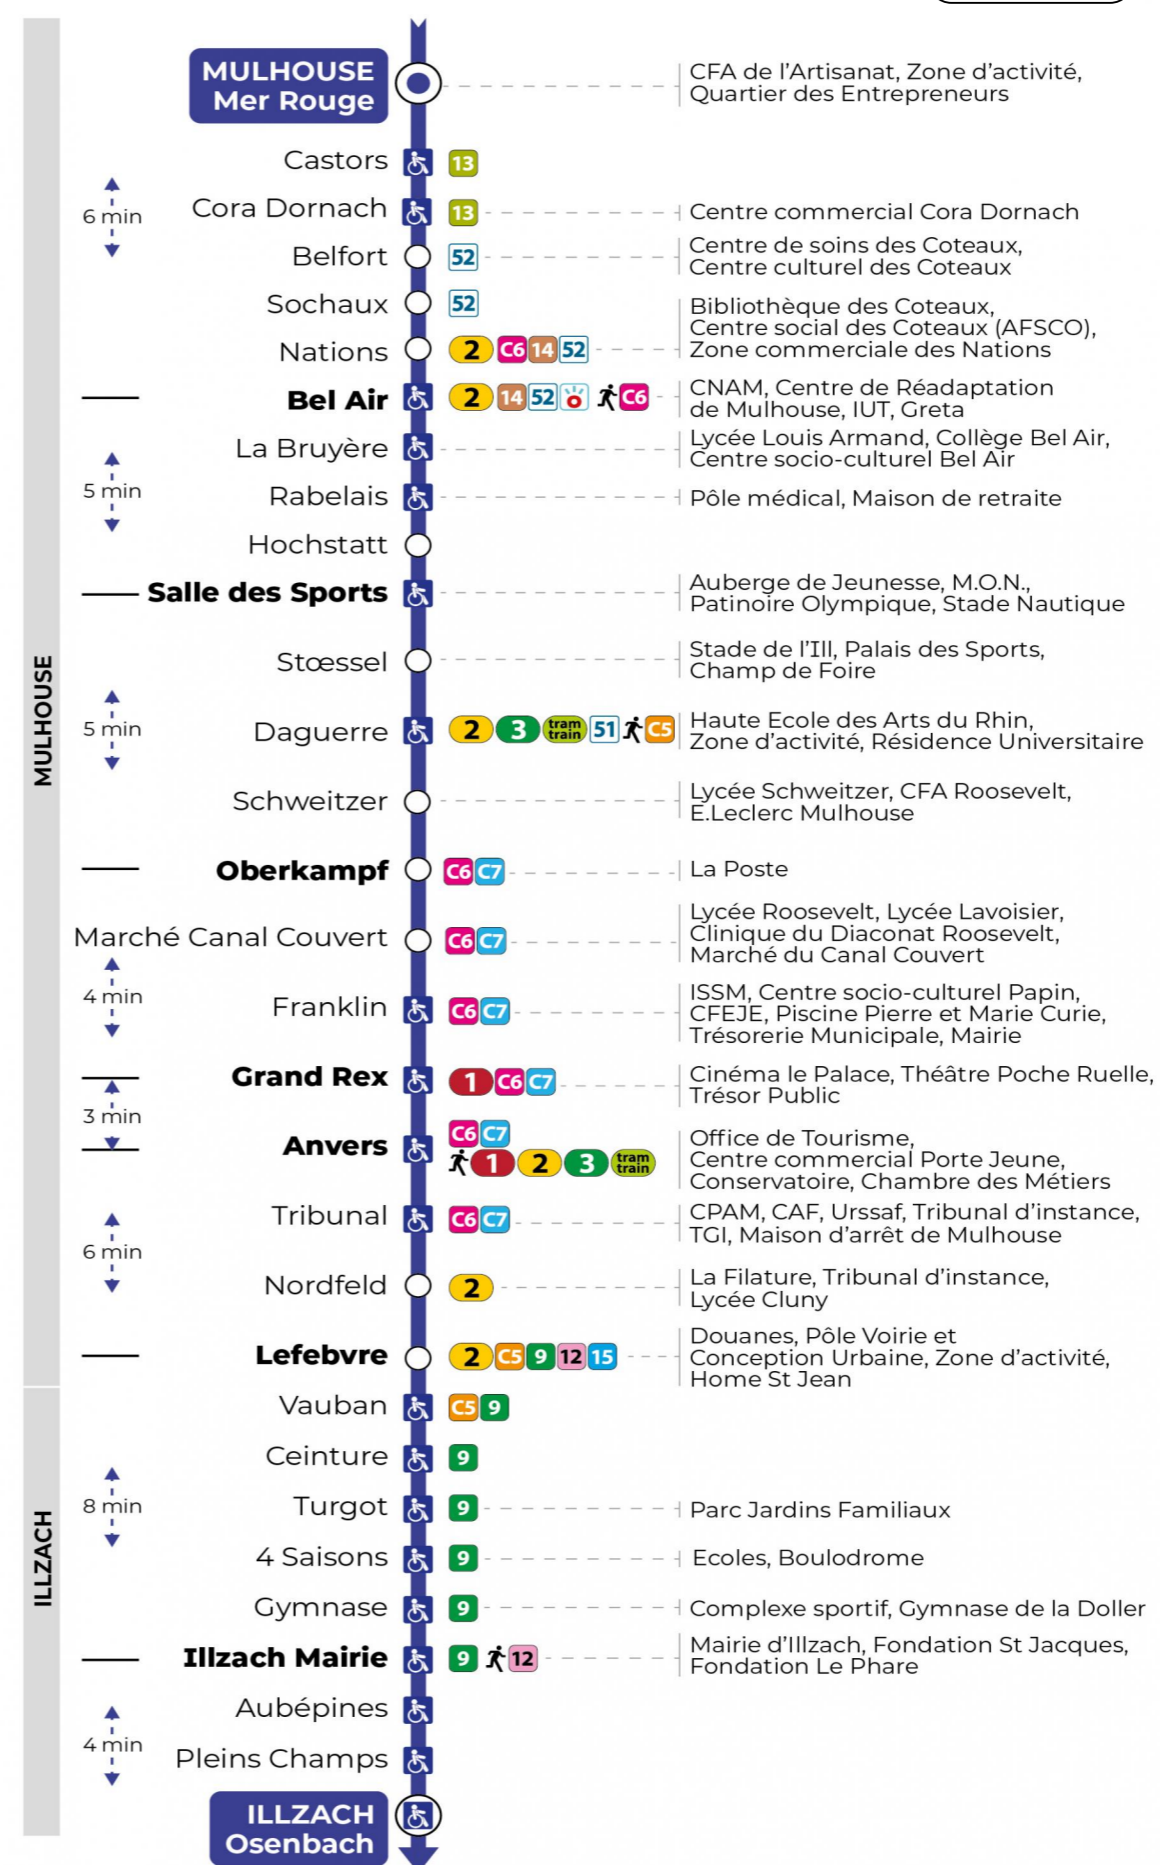

s : Terminus ANVERS

Lundi à vendredi en vacances scolaires

Montag bis Freitag während der Schulferien
Monday to Friday during school holidays

5h	6h	7h	8h	9h	10h	11h	12h	13h	14h	15h	16h	17h	18h	19h	20h
51	21	23	25	22	21	21	21	21	21	22	22	21	21	21	57 ^s
	55	55	54	52	51	51	51	51	52	52	51	51	51	54	

s : Terminus ANVERS

Vacances scolaires

Schulferien / school holidays

du 21 Oct 2024 au 02 Nov 2024
du 23 Déc 2024 au 04 Jan 2025
du 10 Fév 2025 au 22 Fév 2025
du 07 Avr 2025 au 19 Avr 2025
du 30 Mai 2025 au 31 Mai 2025

Samedi

Samstag
Saturday

5h	6h	7h	8h	9h	10h	11h	12h	13h	14h	15h	16h	17h	18h	19h	20h
51	21	09	09	08	07	06	06	06	06	06	06	06	06	06	57 ^s
	46	38	39	37	36	36	36	36	36	36	36	36	36	36	39

s : Terminus ANVERS

Le plus proche
TABAC MICHEL
58, avenue Aristide Briand
Mulhouse

Votre bus en direct

Flashez ce QR-Code pour connaître le prochain passage en temps réel

SAE:1973

Arrêt accessible (DCM - SEPT 2024)
 Correspondance bus / tram à proximité