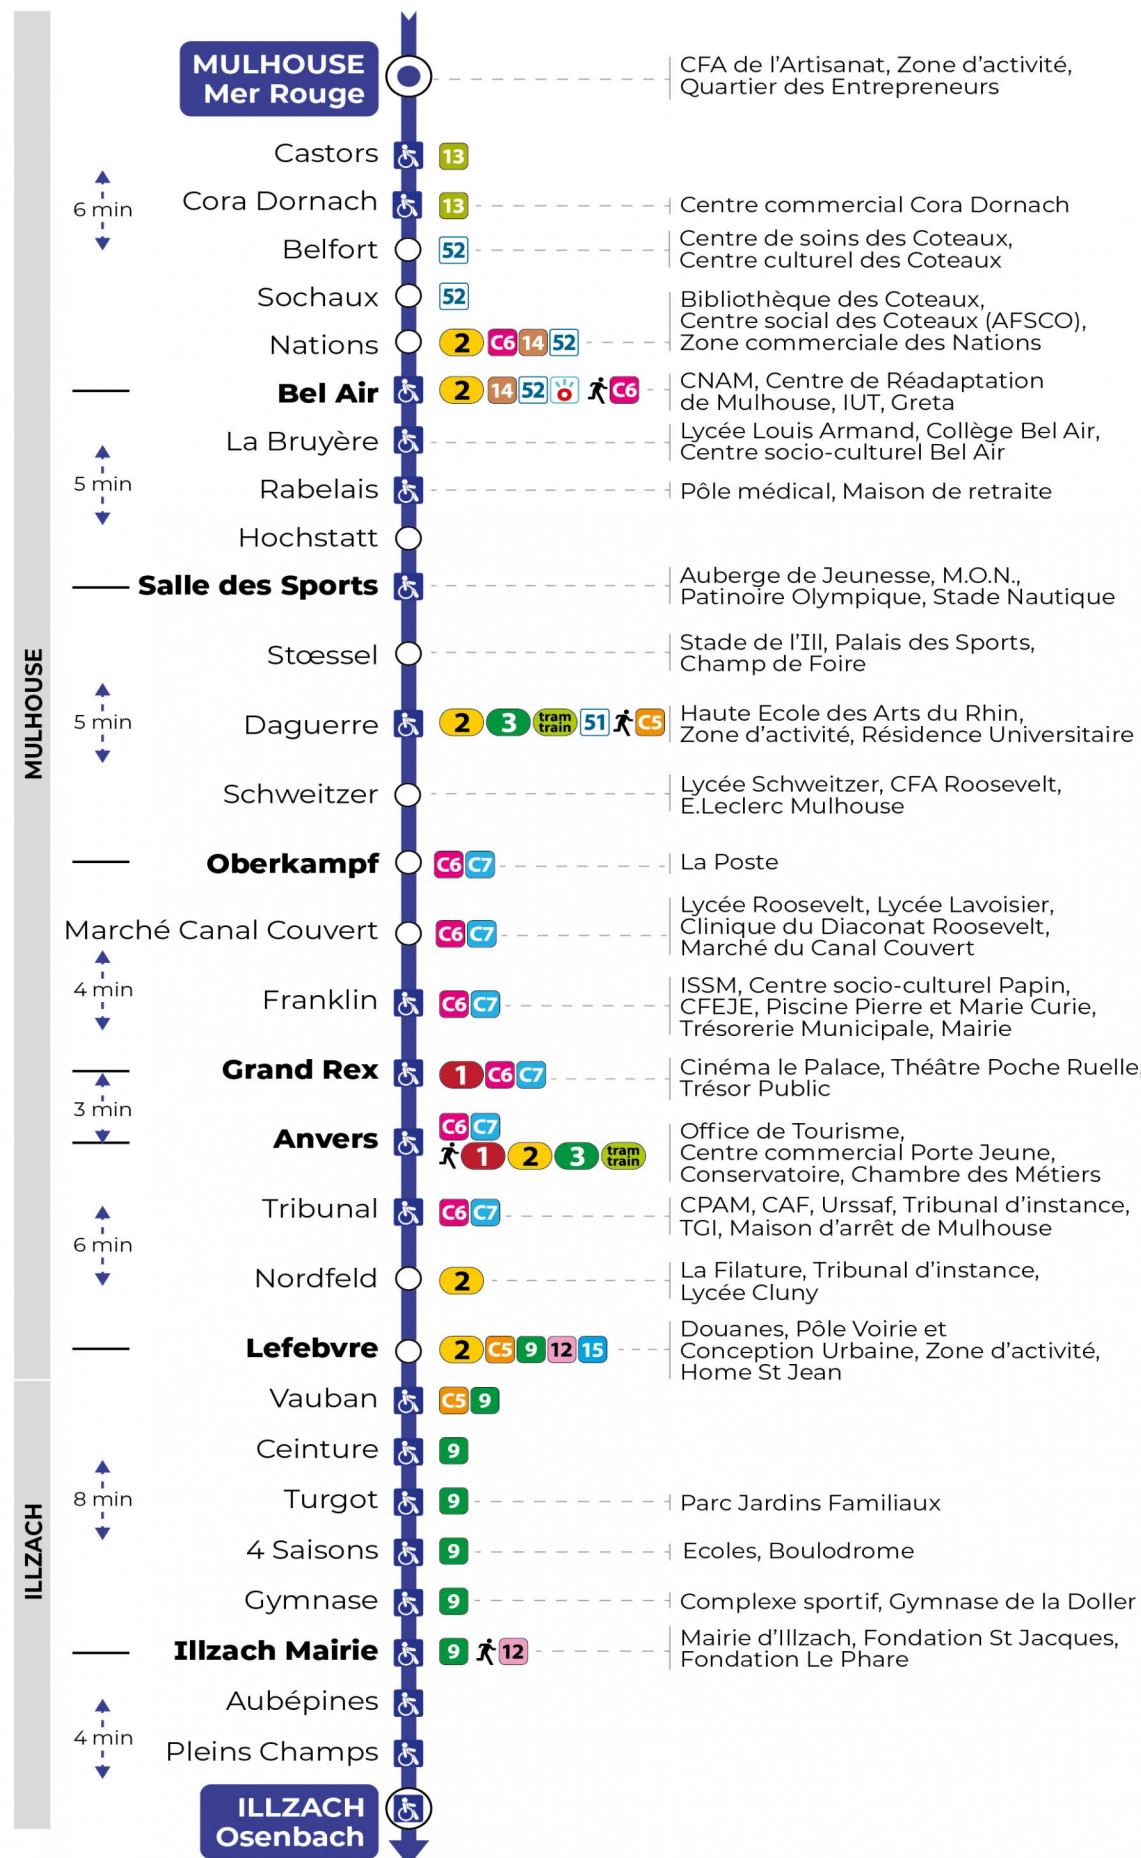

Valables du 2 septembre 2024 au 27 juin 2025 inclus

Gültig vom 2. September 2024 bis zum 27. Juni 2025
Valid from September 2, 2024 to June 27, 2025

Lundi à vendredi en période scolaires

5h	6h	7h	8h	9h	10h	11h	12h	13h	14h	15h	16h	17h	18h	19h	20h
53	18	09	11	19	04	11	02	02	14	08	07	07	02	15	55^s
	53	26	34	41	26	34	08	20	32	26	19	25	16	45	
		39	56		49	50	27	38	50	44	37	49	28		
		50					44	56		56	56		53		

s : Terminus ANVERS

Lundi à vendredi en vacances scolaires

Montag bis Freitag während der Schulferien
Monday to Friday during school holidays

5h	6h	7h	8h	9h	10h	11h	12h	13h	14h	15h	16h	17h	18h	19h	20h
49	19	21	23	20	19	19	19	19	19	20	20	19	19	19	55^s
	53	53	52	50	49	49	49	49	50	50	49	49	49	52	

s : Terminus ANVERS

Vacances scolaires

Schulferien / school holidays

du 21 Oct 2024 au 02 Nov 2024
du 23 Déc 2024 au 04 Jan 2025
du 10 Fév 2025 au 22 Fév 2025
du 07 Avr 2025 au 19 Avr 2025
du 30 Mai 2025 au 31 Mai 2025

Samedi

Samstag
Saturday

5h	6h	7h	8h	9h	10h	11h	12h	13h	14h	15h	16h	17h	18h	19h	20h
49	19	07	07	06	05	04	04	04	04	04	04	04	04	04	55^s
	44	36	37	35	34	34	34	34	34	34	34	34	34	34	37

s : Terminus ANVERS

Le plus proche
TABAC MICHEL
58, avenue Aristide Briand
Mulhouse

Votre bus en direct

Flashez ce QR-Code pour connaître le prochain passage en temps réel

SAE:639

Arrêt accessible (DCM - SEPT 2024)
 Correspondance bus / tram à proximité