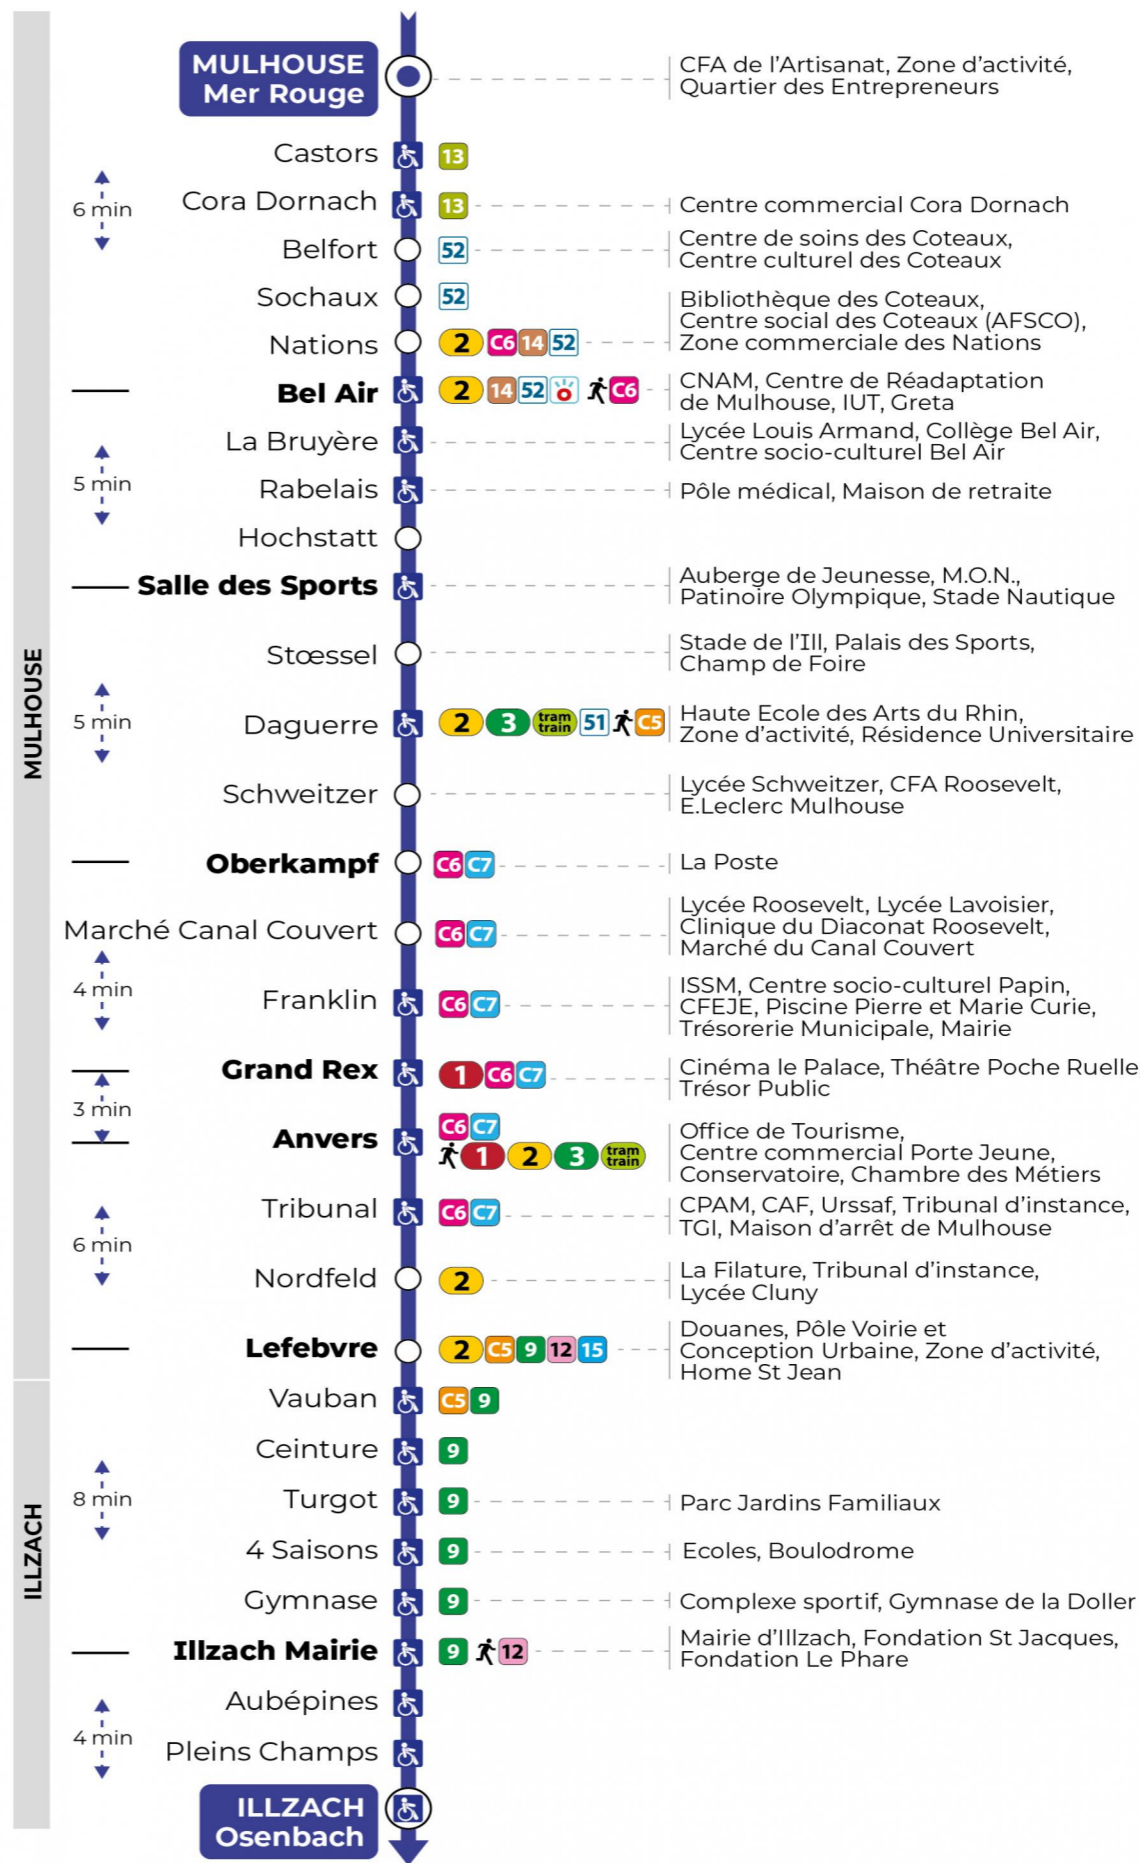

Valables du 2 septembre 2024 au 27 juin 2025 inclus

Gültig vom 2. September 2024 bis zum 27. Juni 2025
Valid from September 2, 2024 to June 27, 2025

Lundi à vendredi en période scolaires

5h	6h	7h	8h	9h	10h	11h	12h	13h	14h	15h	16h	17h	18h	19h	20h
53	18	09	11	19	04	11	02	02	14	08	07	07	02	15	55^s
	53	26	34	41	26	34	08	20	32	26	19	25	16	45	
		39	56		49	50	27	38	50	44	37	49	28		
		50					44	56		56	56		53		

s : Terminus ANVERS

Lundi à vendredi en vacances scolaires

Montag bis Freitag während der Schulferien
Monday to Friday during school holidays

5h	6h	7h	8h	9h	10h	11h	12h	13h	14h	15h	16h	17h	18h	19h	20h
49	19	21	23	20	19	19	19	19	19	20	20	19	19	19	55^s
	53	53	52	50	49	49	49	49	50	50	49	49	49	52	

s : Terminus ANVERS

Vacances scolaires

Schulferien / school holidays

du 21 Oct 2024 au 02 Nov 2024
du 23 Déc 2024 au 04 Jan 2025
du 10 Fév 2025 au 22 Fév 2025
du 07 Avr 2025 au 19 Avr 2025
du 30 Mai 2025 au 31 Mai 2025

Samedi

Samstag
Saturday

5h	6h	7h	8h	9h	10h	11h	12h	13h	14h	15h	16h	17h	18h	19h	20h
49	19	07	07	06	05	04	04	04	04	04	04	04	04	04	55^s
	44	36	37	35	34	34	34	34	34	34	34	34	34	34	37

s : Terminus ANVERS

Le plus proche
TABAC L'HELICO
2 rue de Dornach
Didenheim

Votre bus en direct

Flashez ce QR-Code pour connaître le prochain passage en temps réel

SAE:625

Arrêt accessible (DCM - SEPT 2024)
 Correspondance bus / tram à proximité