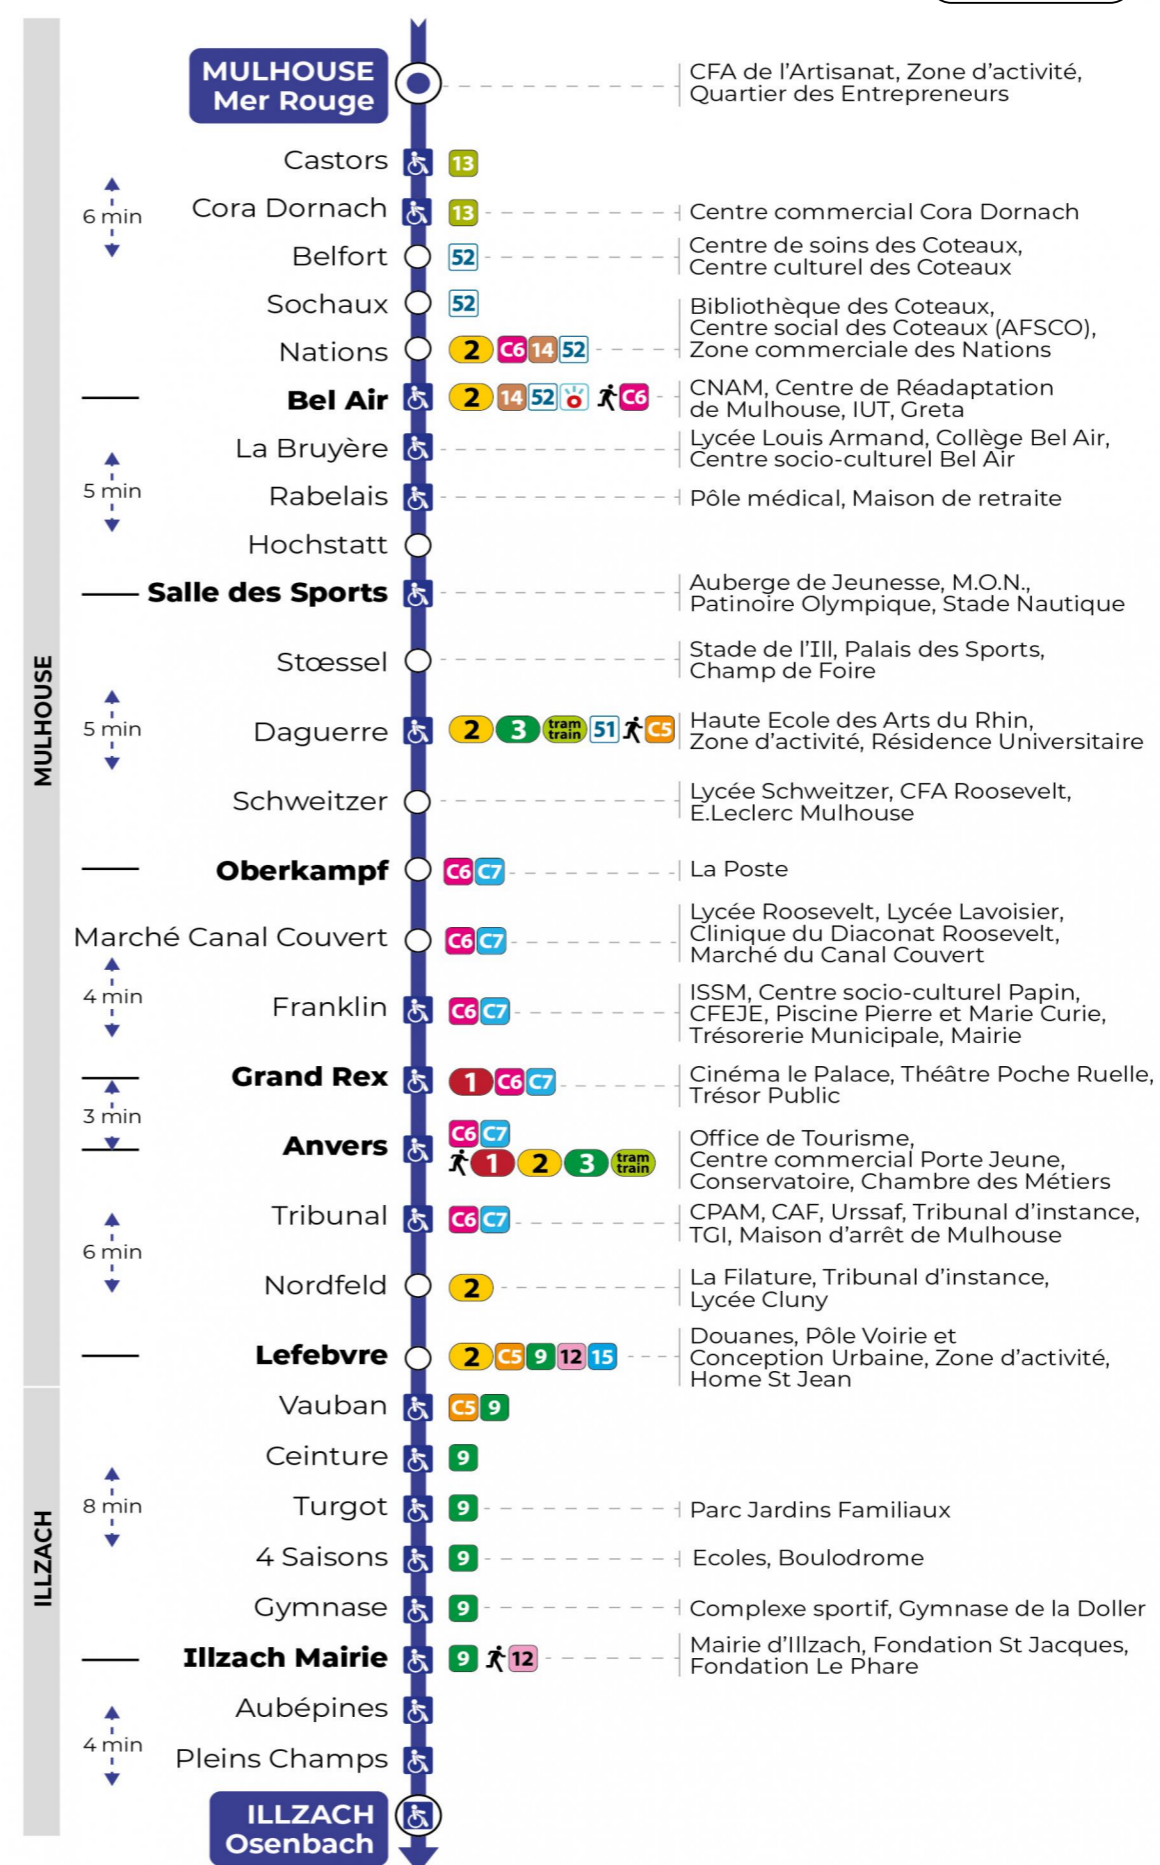

a : Ne dessert pas l'arrêt CORA DORNACH.
s : Terminus ANVERS

Lundi à vendredi en vacances scolaires

Montag bis Freitag während der Schulferien
Monday to Friday during school holidays

| 5h | 6h | 7h | 8h | 9h | 10h | 11h | 12h | 13h | 14h | 15h | 16h | 17h | 18h | 19h | 20h |
|-----------------|-----------------|-----------------|-----------------|----|-----|-----|-----|-----|-----|-----|-----|-----|-----|-----|-----------------|
| 41 ^a | 11 ^a | 12 ^a | 13 ^a | 06 | 04 | 04 | 04 | 04 | 04 | 05 | 04 | 03 | 03 | 05 | 43 ^s |
| | 44 ^a | 43 ^a | 38 | 36 | 34 | 34 | 34 | 34 | 35 | 34 | 33 | 33 | 34 | 39 | |

a : Ne dessert pas l'arrêt CORA DORNACH.
s : Terminus ANVERS

Vacances scolaires

Schulferien / school holidays

du 21 Oct 2024 au 02 Nov 2024
du 23 Déc 2024 au 04 Jan 2025
du 10 Fév 2025 au 22 Fév 2025
du 07 Avr 2025 au 19 Avr 2025
du 30 Mai 2025 au 31 Mai 2025

Samedi

Samstag
Saturday

| 5h | 6h | 7h | 8h | 9h | 10h | 11h | 12h | 13h | 14h | 15h | 16h | 17h | 18h | 19h | 20h |
|-----------------|-----------------|-----------------|----|----|-----|-----|-----|-----|-----|-----|-----|-----|-----|-----|-----------------|
| 41 ^a | 11 ^a | 27 ^a | 24 | 21 | 19 | 19 | 19 | 19 | 19 | 19 | 18 | 18 | 19 | 23 | 43 ^s |
| | 36 ^a | 57 ^a | 52 | 51 | 49 | 49 | 49 | 49 | 49 | 48 | 48 | 48 | 50 | | |
| | 58 ^a | | | | | | | | | | | | | | |

a : Ne dessert pas l'arrêt CORA DORNACH.
s : Terminus ANVERS

Le plus proche
CYBERPHONE DES COTEAUX
31 rue Alphonse Kienzler
Mulhouse

Votre bus en direct
Flashez ce QR-Code pour connaître le prochain passage en temps réel