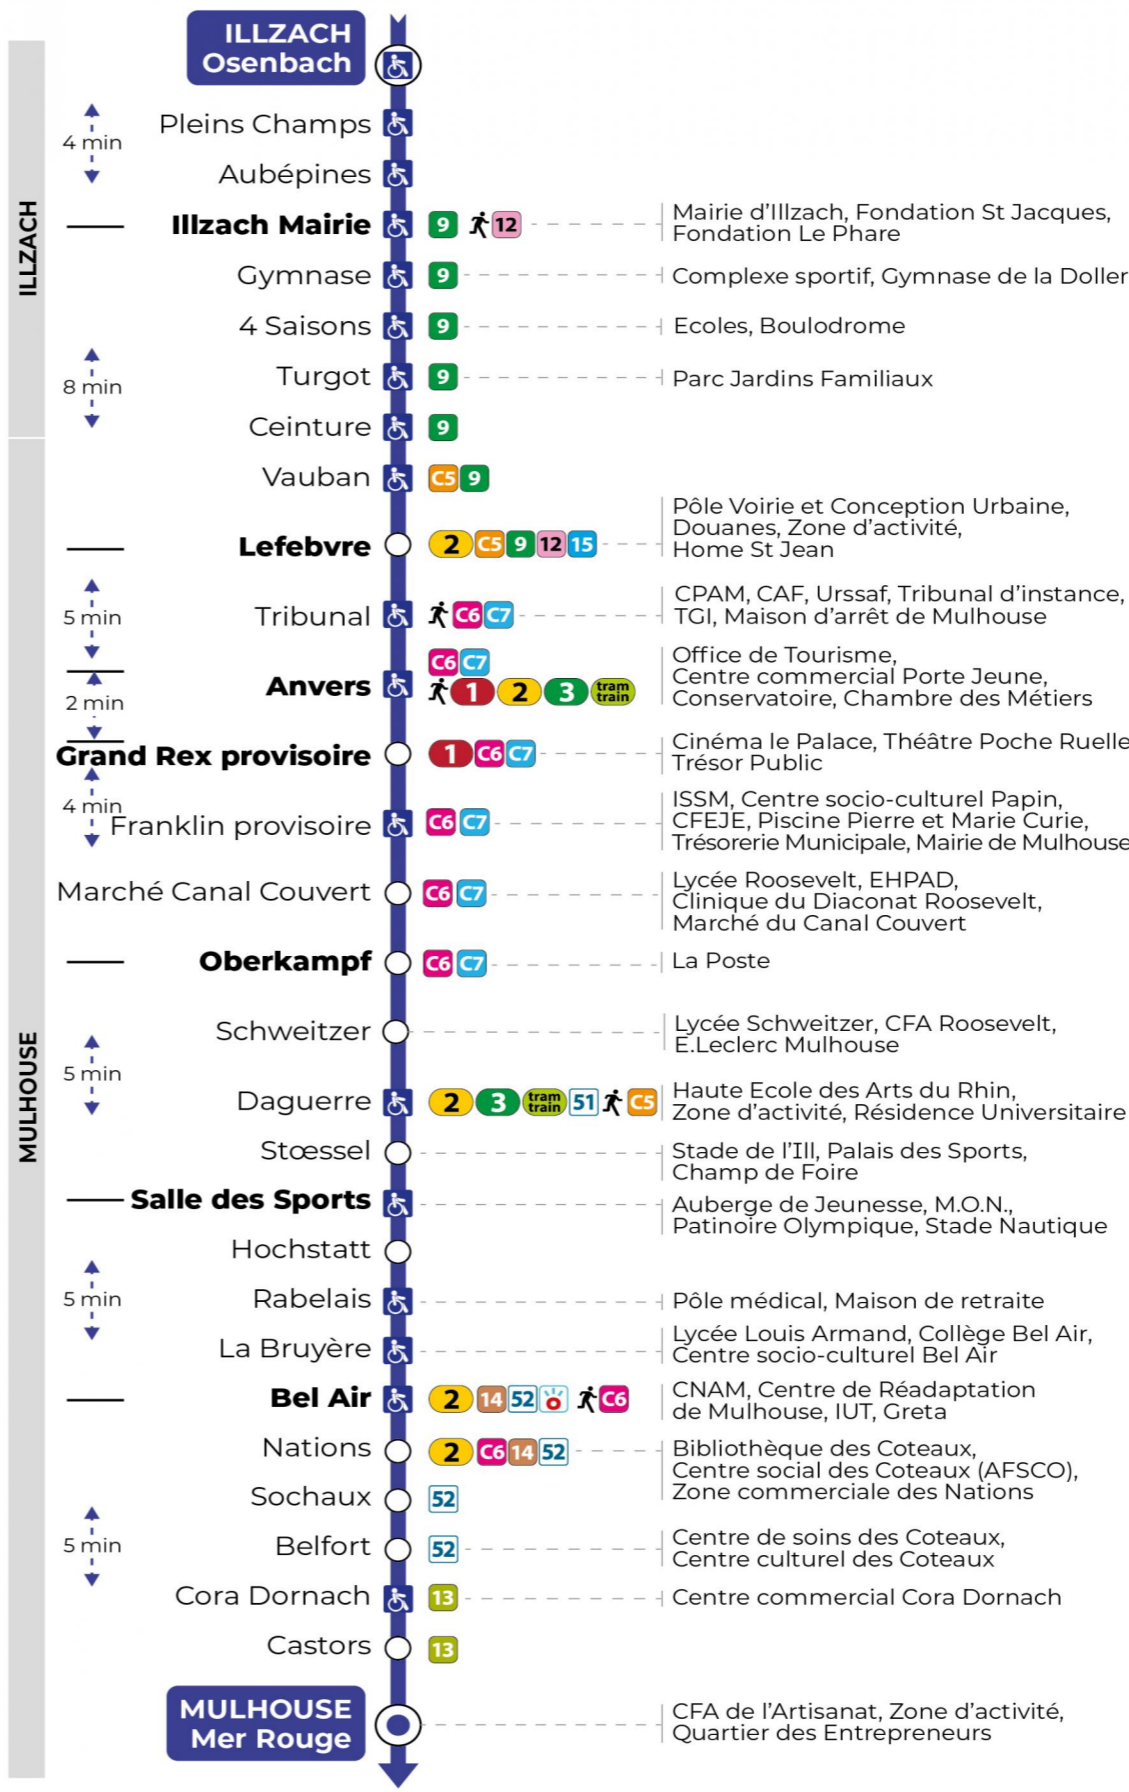

Valables du 2 septembre 2024 au 27 juin 2025 inclus

Gültig vom 2. September 2024 bis zum 27. Juni 2025
Valid from September 2, 2024 to June 27, 2025

Lundi à vendredi en période scolaires

5h	6h	7h	8h	9h	10h	11h	12h	13h	14h	15h	16h	17h	18h	19h	20h
52	31	16	04	14	21	06	13	14	00	01	09	09	03	24	25
	43	34	10	36	43	28	31	32	06	19	20	26	20	44	
		47	29	58		52	55	49	25	37	32	46	36		
			53						43	56	50		54		

Lundi à vendredi en vacances scolaires

Montag bis Freitag während der Schulferien
Monday to Friday during school holidays

5h	6h	7h	8h	9h	10h	11h	12h	13h	14h	15h	16h	17h	18h	19h	20h
52	27	07	11	12	14	15	15	15	15	17	17	16	16	14	17
	41	40	42	42	45	45	45	45	47	47	47	46	45	44	

Vacances scolaires

Schulferien / school holidays

du 21 Oct 2024 au 02 Nov 2024
du 23 Déc 2024 au 04 Jan 2025
du 10 Fév 2025 au 22 Fév 2025
du 07 Avr 2025 au 19 Avr 2025
du 30 Mai 2025 au 31 Mai 2025

Samedi

Samstag
Saturday

5h	6h	7h	8h	9h	10h	11h	12h	13h	14h	15h	16h	17h	18h	19h	20h
52	27	15	03	27	30	00	00	00	00	02	02	01	01	00	02
	41	39	25	59		30	30	30	31	32	32	31	30	29	
			57												

Le plus proche
CYBERPHONE DES COTEAUX
31 rue Alphonse Kienzler
Mulhouse

Votre bus en direct

Flashez ce QR-Code pour connaître le prochain passage en temps réel

Arrêt accessible
 Correspondance bus / tram à proximité