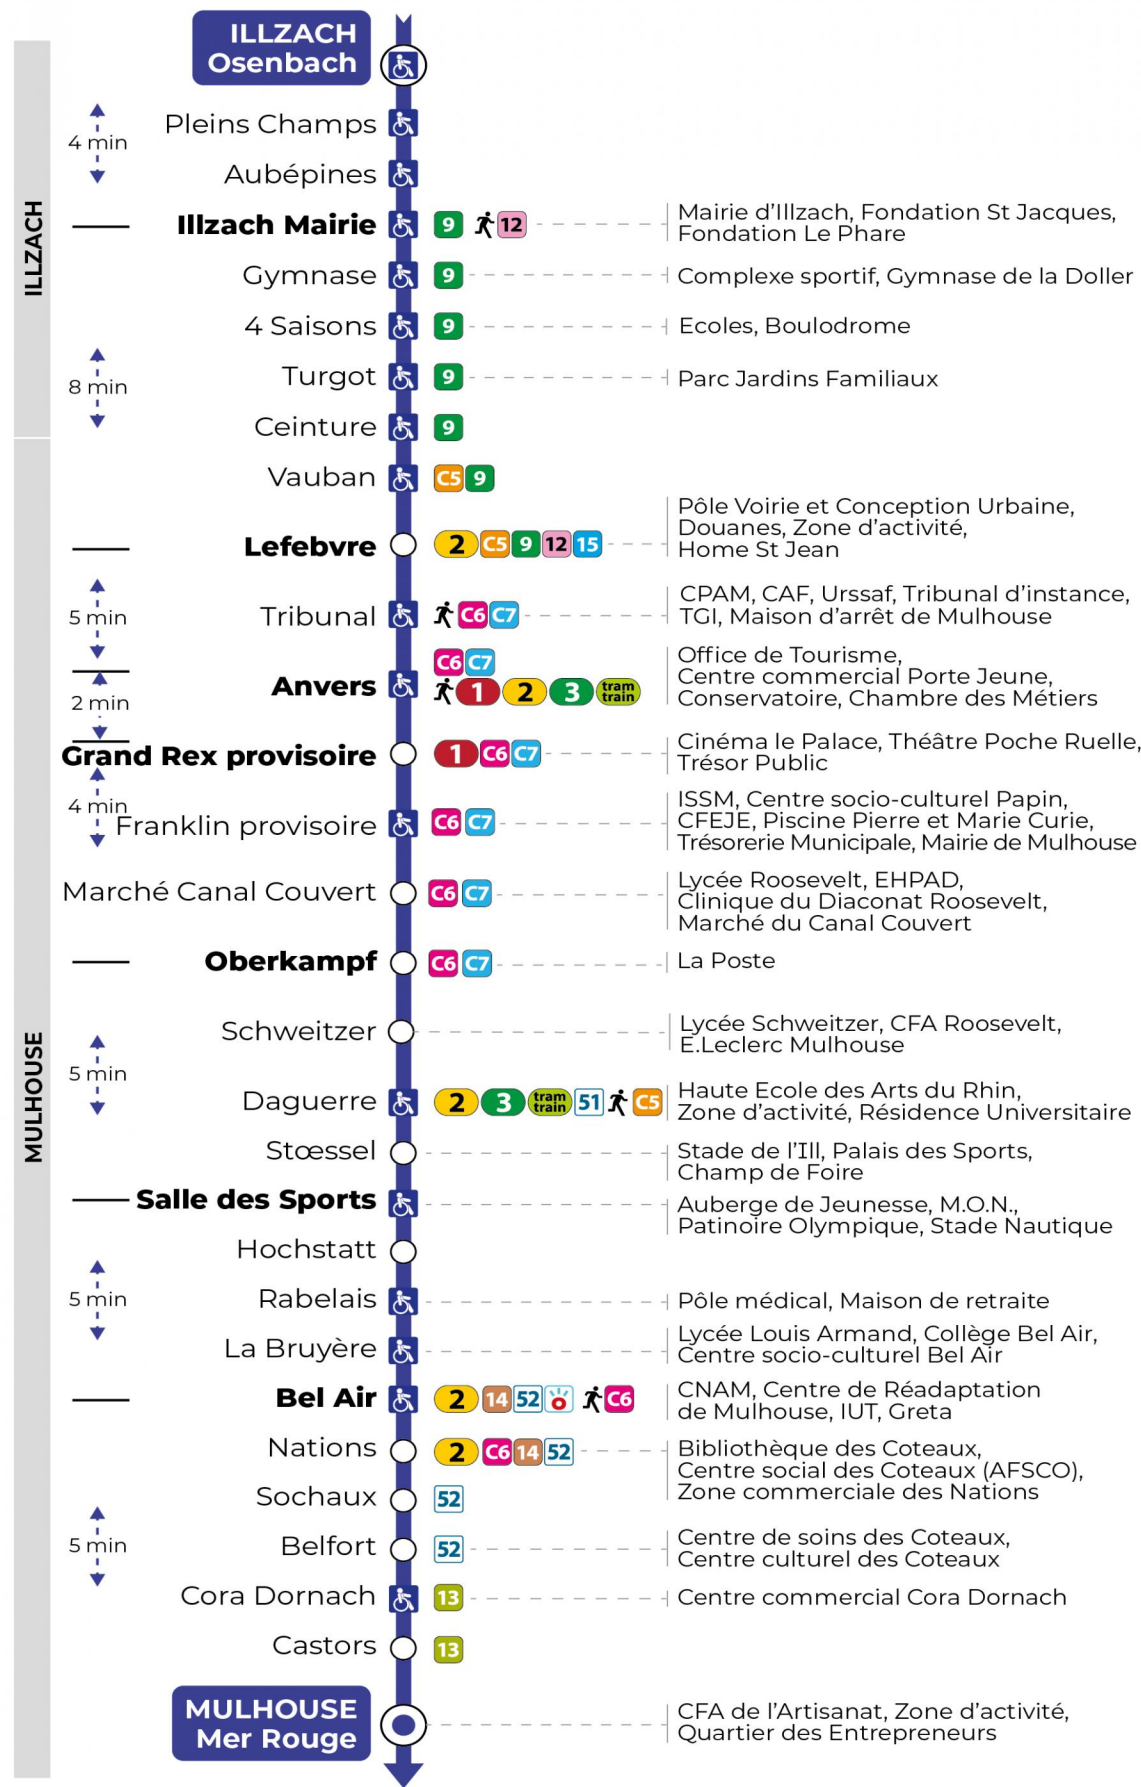

a : Ne dessert pas l'arrêt CORA DORNACH.

Lundi à vendredi en vacances scolaires

Montag bis Freitag während der Schulferien
Monday to Friday during school holidays

5h	6h	7h	8h	9h	10h	11h	12h	13h	14h	15h	16h	17h	18h	19h	20h
45 ^a	19 ^a	31 ^a	02 ^a	01	03	04	04	04	04	05	05	04	04	03	07
	33 ^a		31	31	34	34	34	34	35	35	35	34	34	34	
	59 ^a														

a : Ne dessert pas l'arrêt CORA DORNACH.

Vacances scolaires

Schulferien / school holidays

du 21 Oct 2024 au 02 Nov 2024
du 23 Déc 2024 au 04 Jan 2025
du 10 Fév 2025 au 22 Fév 2025
du 07 Avr 2025 au 19 Avr 2025
du 30 Mai 2025 au 31 Mai 2025

Samedi

Samstag
Saturday

5h	6h	7h	8h	9h	10h	11h	12h	13h	14h	15h	16h	17h	18h	19h
45 ^a	19 ^a	07 ^a	16 ^a	16	19	19	19	19	20	20	20	19	19	18
	33 ^a	30 ^a	46	48	49	49	49	49	50	50	49	49	49	52
		54 ^a												

a : Ne dessert pas l'arrêt CORA DORNACH.

Le plus proche
TABAC MICHEL
58, avenue Aristide Briand
Mulhouse

Votre bus en direct

Flashez ce QR-Code pour connaître le prochain passage en temps réel

SAE:638

Arrêt accessible
 Correspondance bus / tram à proximité