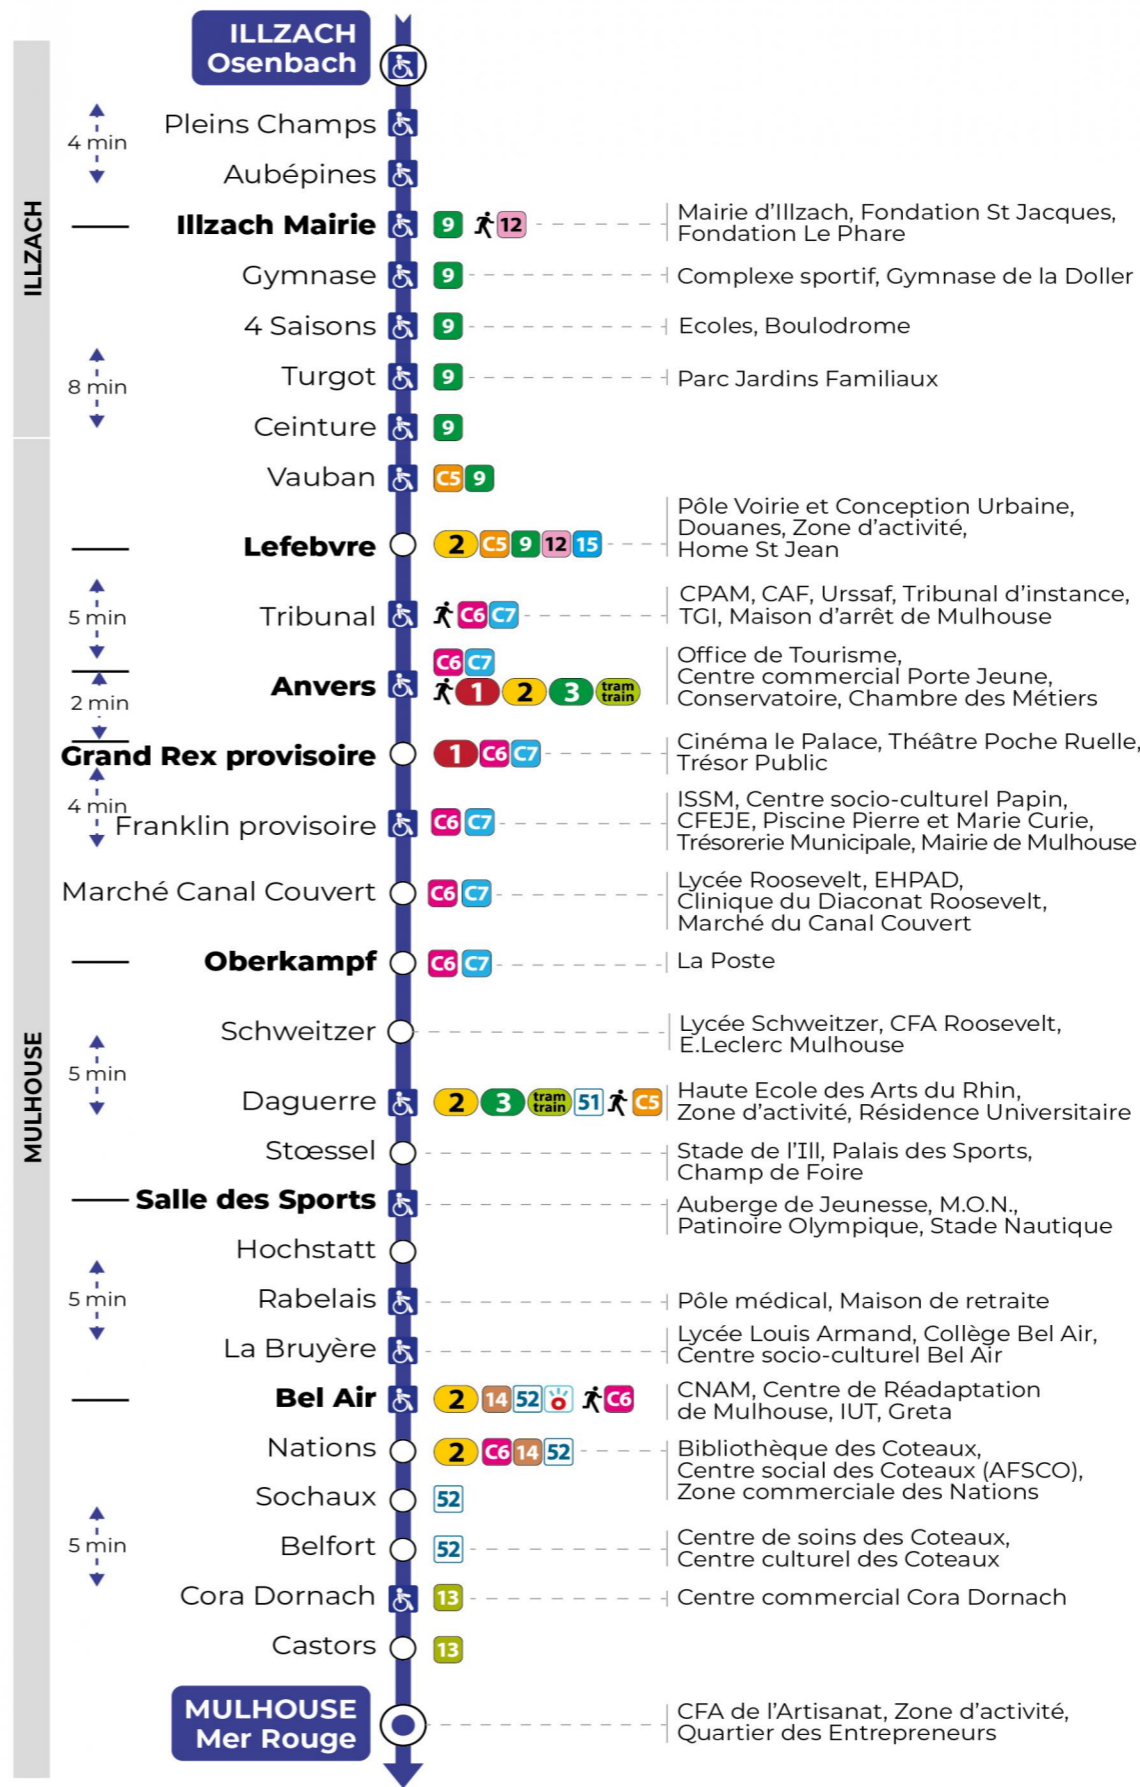

Gültig vom 2. September 2024 bis zum 27. Juni 2025
Valid from September 2, 2024 to June 27, 2025

Lundi à vendredi en période scolaires

5h	6h	7h	8h	9h	10h	11h	12h	13h	14h	15h	16h	17h	18h	19h	20h
34^a	11^a	12^a	04	12	19	04	05	06	17	11	05	18	10	00	02
	23^a	23^a	27	34	42	27	29	23	35	29	23	36	28	21	
	54^a	40^a	49	57		47	48	34	53	42	42	53			
		46^a						40		53	59				

a : Ne dessert pas l'arrêt CORA DORNACH.

Lundi à vendredi en vacances scolaires

Montag bis Freitag während der Schulferien
Monday to Friday during school holidays

5h	6h	7h	8h	9h	10h	11h	12h	13h	14h	15h	16h	17h	18h	19h
34^a	08^a	19^a	19	19	20	20	20	20	20	20	20	20	20	20
	22^a	49^a	49	50	50	50	50	49	50	50	50	50	49	55
	48^a													

a : Ne dessert pas l'arrêt CORA DORNACH.

Vacances scolaires

Schulferien / school holidays

du 21 Oct 2024 au 02 Nov 2024
du 23 Déc 2024 au 04 Jan 2025
du 10 Fév 2025 au 22 Fév 2025
du 07 Avr 2025 au 19 Avr 2025
du 30 Mai 2025 au 31 Mai 2025

Samedi

Samstag
Saturday

5h	6h	7h	8h	9h	10h	11h	12h	13h	14h	15h	16h	17h	18h	19h
34^a	08^a	18^a	04^a	04	05	05	05	05	05	05	05	05	05	04
	22^a	41^a	34	35	35	35	35	35	35	35	35	35	35	39
	56^a													

a : Ne dessert pas l'arrêt CORA DORNACH.

Dimanche et jours fériés

Sonntag und Feiertage
Sunday and bank holidays

8h	9h	10h	11h	12h	13h	14h	15h	16h	17h	18h	19h
41^t	42^t	42^t	42^t	42^t	42^t	42^t	42^t	42^t	42^t	42^t	42^t

t : Desserte effectuée en véhicule 8 personnes (non accessible aux usagers en fauteuil roulant)

Le plus proche
Agence Soléa Porte Jeune

Votre bus en direct

Flashez ce QR-Code pour connaître le prochain passage en temps réel

SAE:5106

Arrêt accessible
 Correspondance bus / tram à proximité

(DCM - SEPT 2024)