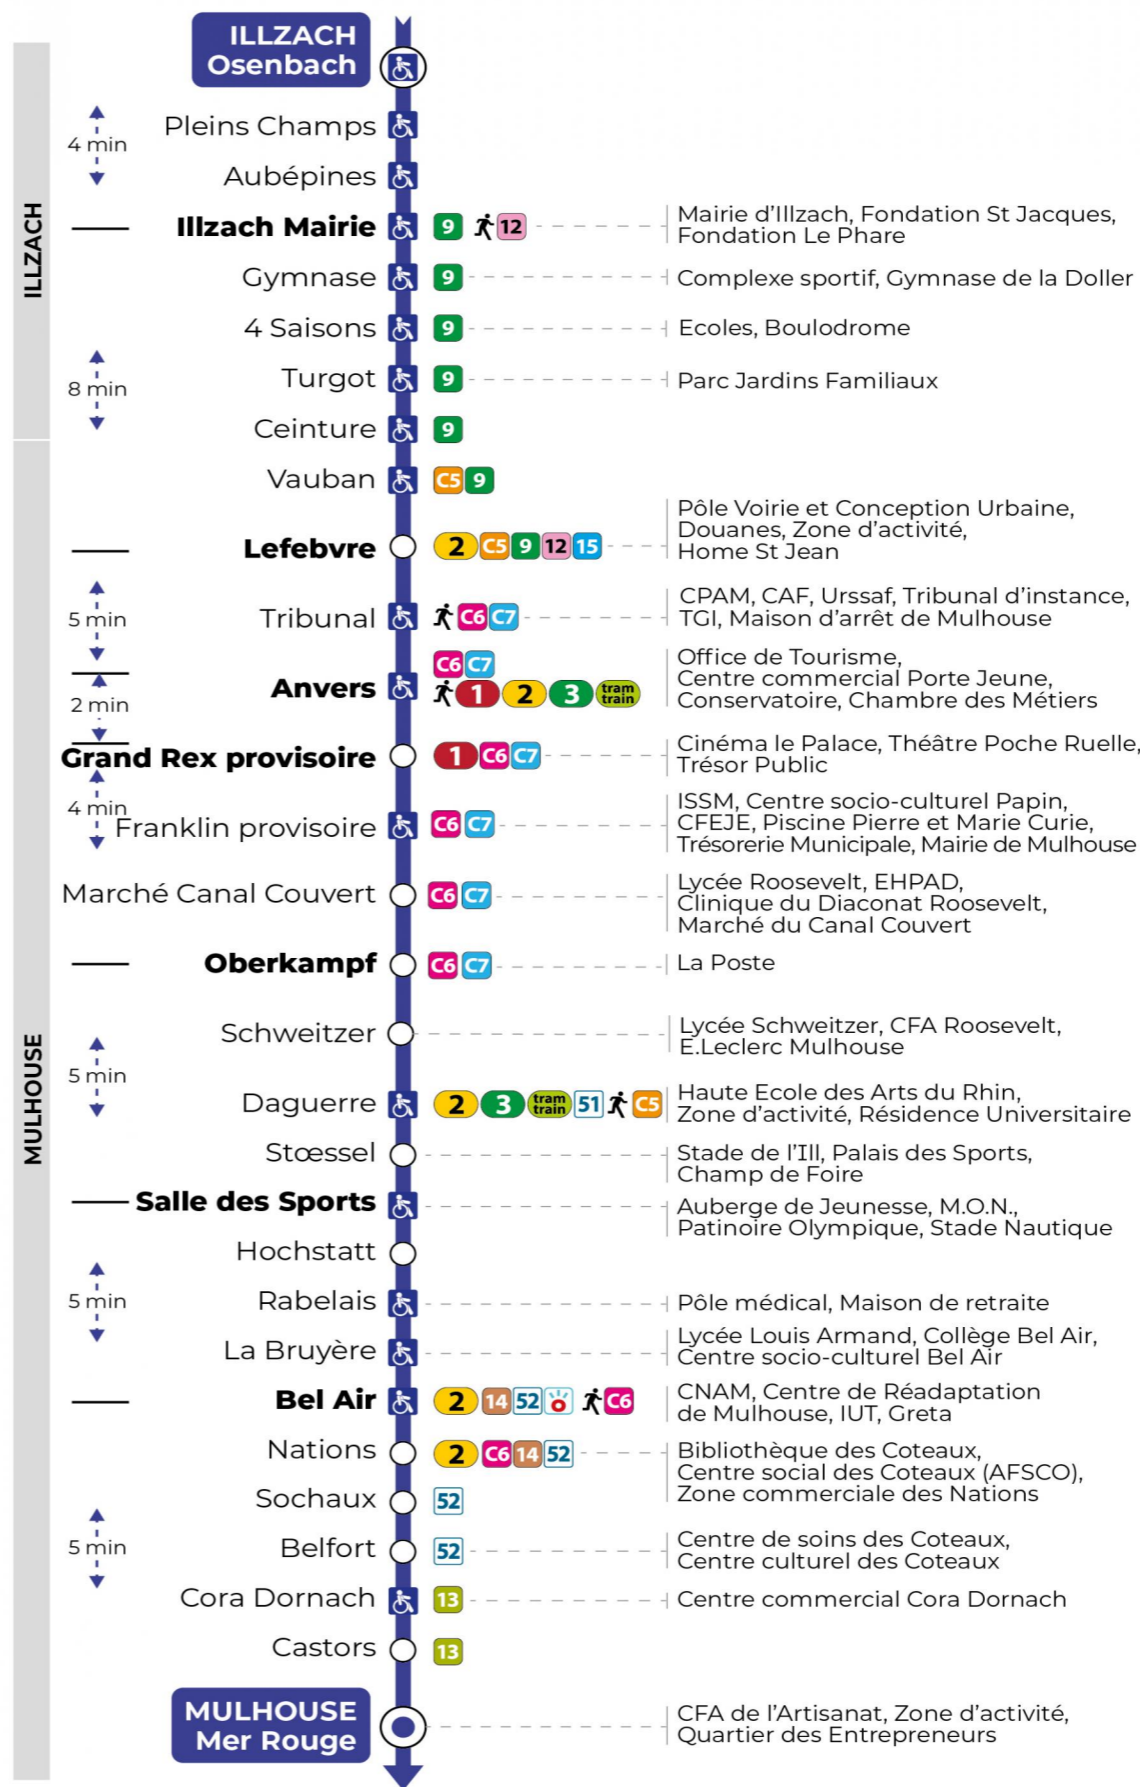

Valables du 2 septembre 2024 au 27 juin 2025 inclus

Gültig vom 2. September 2024 bis zum 27. Juni 2025
Valid from September 2, 2024 to June 27, 2025

Lundi à vendredi en période scolaires

5h	6h	7h	8h	9h	10h	11h	12h	13h	14h	15h	16h	17h	18h	19h
28 ^a	15 ^a	04 ^a	18	03	10	18	20	14	08	02	14	09	01	13
	46 ^a	15 ^a	40	25	33	38	39	25	26	20	33	27	19	55
		31 ^a		48	55	56	57	31	44	33	50	44	51	
		37 ^a						50		44				
		55								56				

a : Ne dessert pas l'arrêt CORA DORNACH.

Vacances scolaires

Schulferien / school holidays

du 21 Oct 2024 au 02 Nov 2024
du 23 Déc 2024 au 04 Jan 2025
du 10 Fév 2025 au 22 Fév 2025
du 07 Avr 2025 au 19 Avr 2025
du 30 Mai 2025 au 31 Mai 2025

Samedi

Samstag
Saturday

5h	6h	7h	8h	9h	10h	11h	12h	13h	14h	15h	16h	17h	18h	19h
28 ^a	14 ^a	10 ^a	26	26	26	26	26	26	26	26	26	26	27	32
	48 ^a	33 ^a	56	56	56	56	56	56	56	56	56	56	57	
		56 ^a												

a : Ne dessert pas l'arrêt CORA DORNACH.

Le plus proche
TABAC REPUBLIQUE
2 rue Hoffet
Illzach

Votre bus en direct

Flashez ce QR-Code pour
connaître le prochain
passage en temps réel

SAE:12

Arrêt accessible
 Correspondance bus / tram à proximité

(DCM - SEPT 2024)