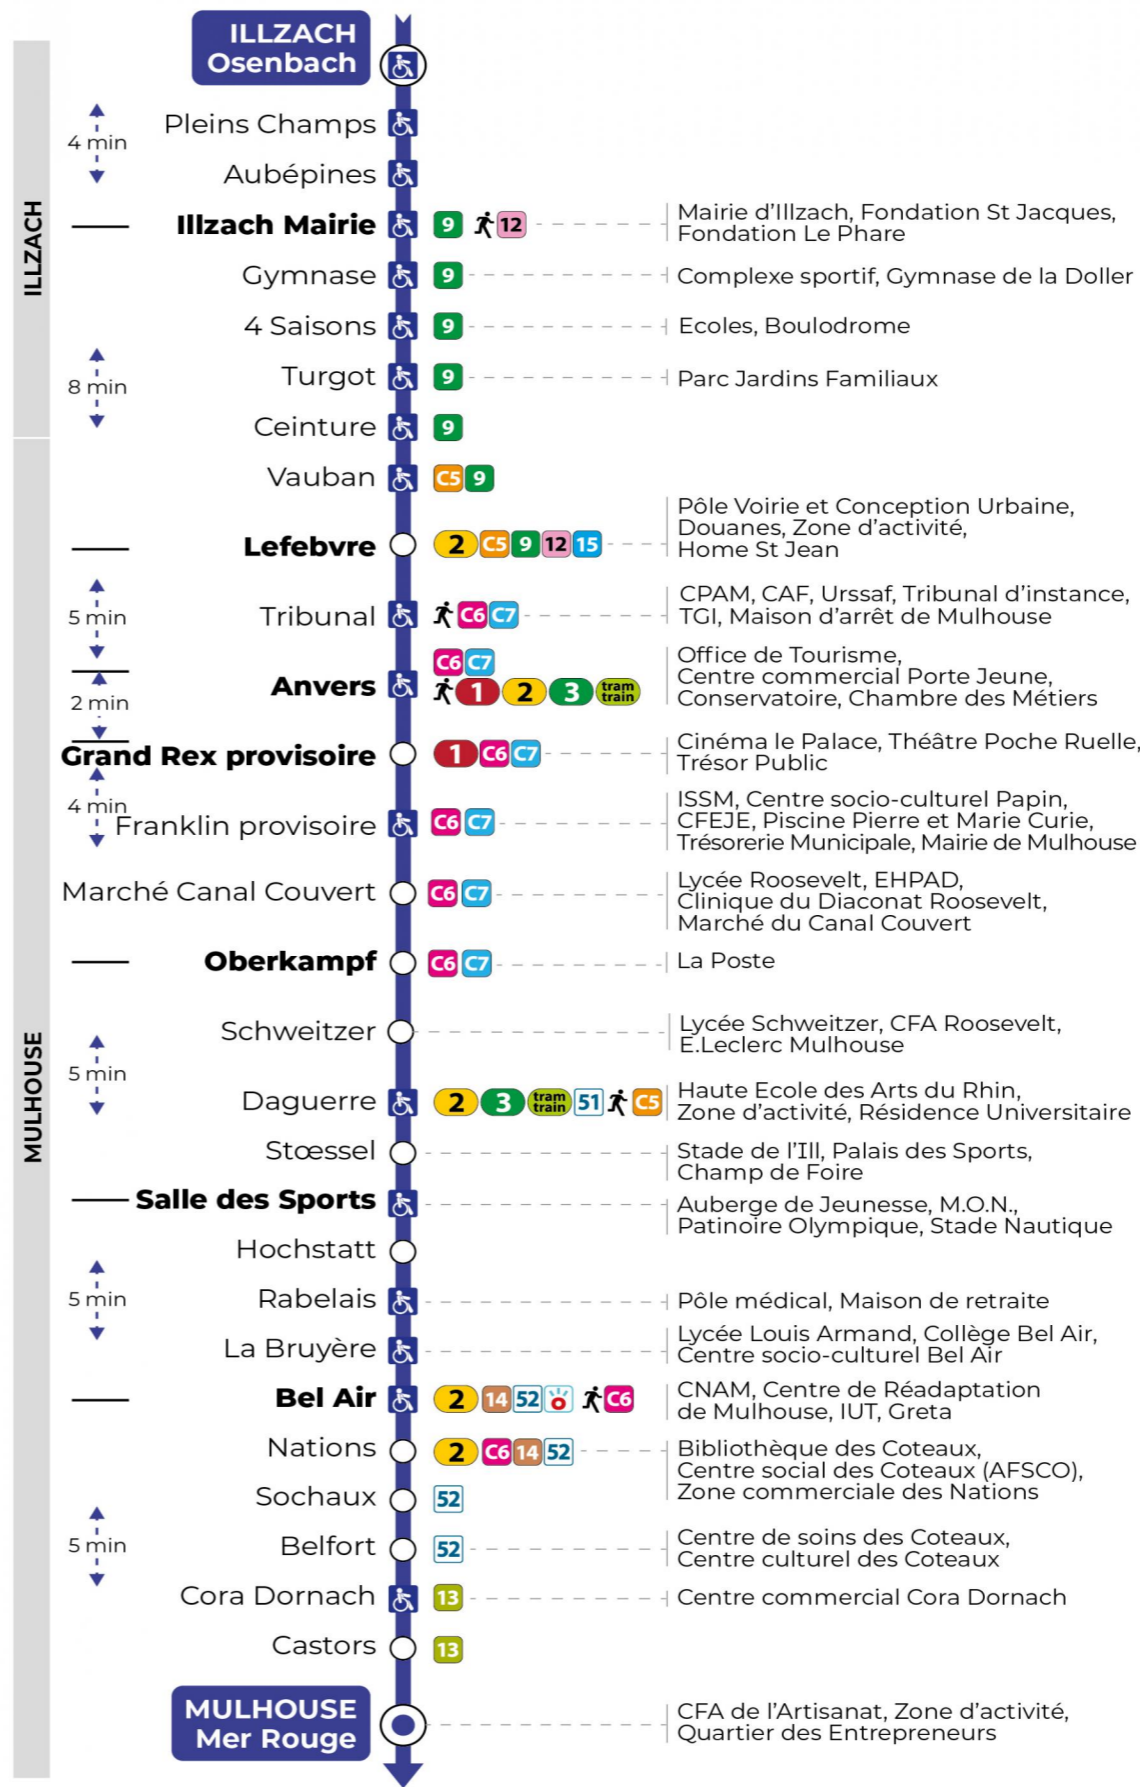

a : Ne dessert pas l'arrêt CORA DORNACH.

Lundi à vendredi en vacances scolaires

Montag bis Freitag während der Schulferien
Monday to Friday during school holidays

5h	6h	7h	8h	9h	10h	11h	12h	13h	14h	15h	16h	17h	18h	19h
23 ^a	09 ^a	05 ^a	05	04	05	05	05	05	05	05	05	05	06	07
	35 ^a	35 ^a	35	35	35	35	35	34	35	35	35	35	35	42

a : Ne dessert pas l'arrêt CORA DORNACH.

Vacances scolaires

Schulferien / school holidays

du 21 Oct 2024 au 02 Nov 2024
du 23 Déc 2024 au 04 Jan 2025
du 10 Fév 2025 au 22 Fév 2025
du 07 Avr 2025 au 19 Avr 2025
du 30 Mai 2025 au 31 Mai 2025

Samedi

Samstag
Saturday

5h	6h	7h	8h	9h	10h	11h	12h	13h	14h	15h	16h	17h	18h	19h
23 ^a	09 ^a	04 ^a	20	20	20	20	20	20	20	20	20	20	21	26
	43 ^a	27 ^a	50	50	50	50	50	50	50	50	50	50	51	
		50 ^a												

a : Ne dessert pas l'arrêt CORA DORNACH.

Le plus proche
TABAC REPUBLIQUE
2 rue Hoffet
Illzach

Votre bus en direct
Flashez ce QR-Code pour connaître le prochain passage en temps réel

SAE:129

Arrêt accessible
 Correspondance bus / tram à proximité