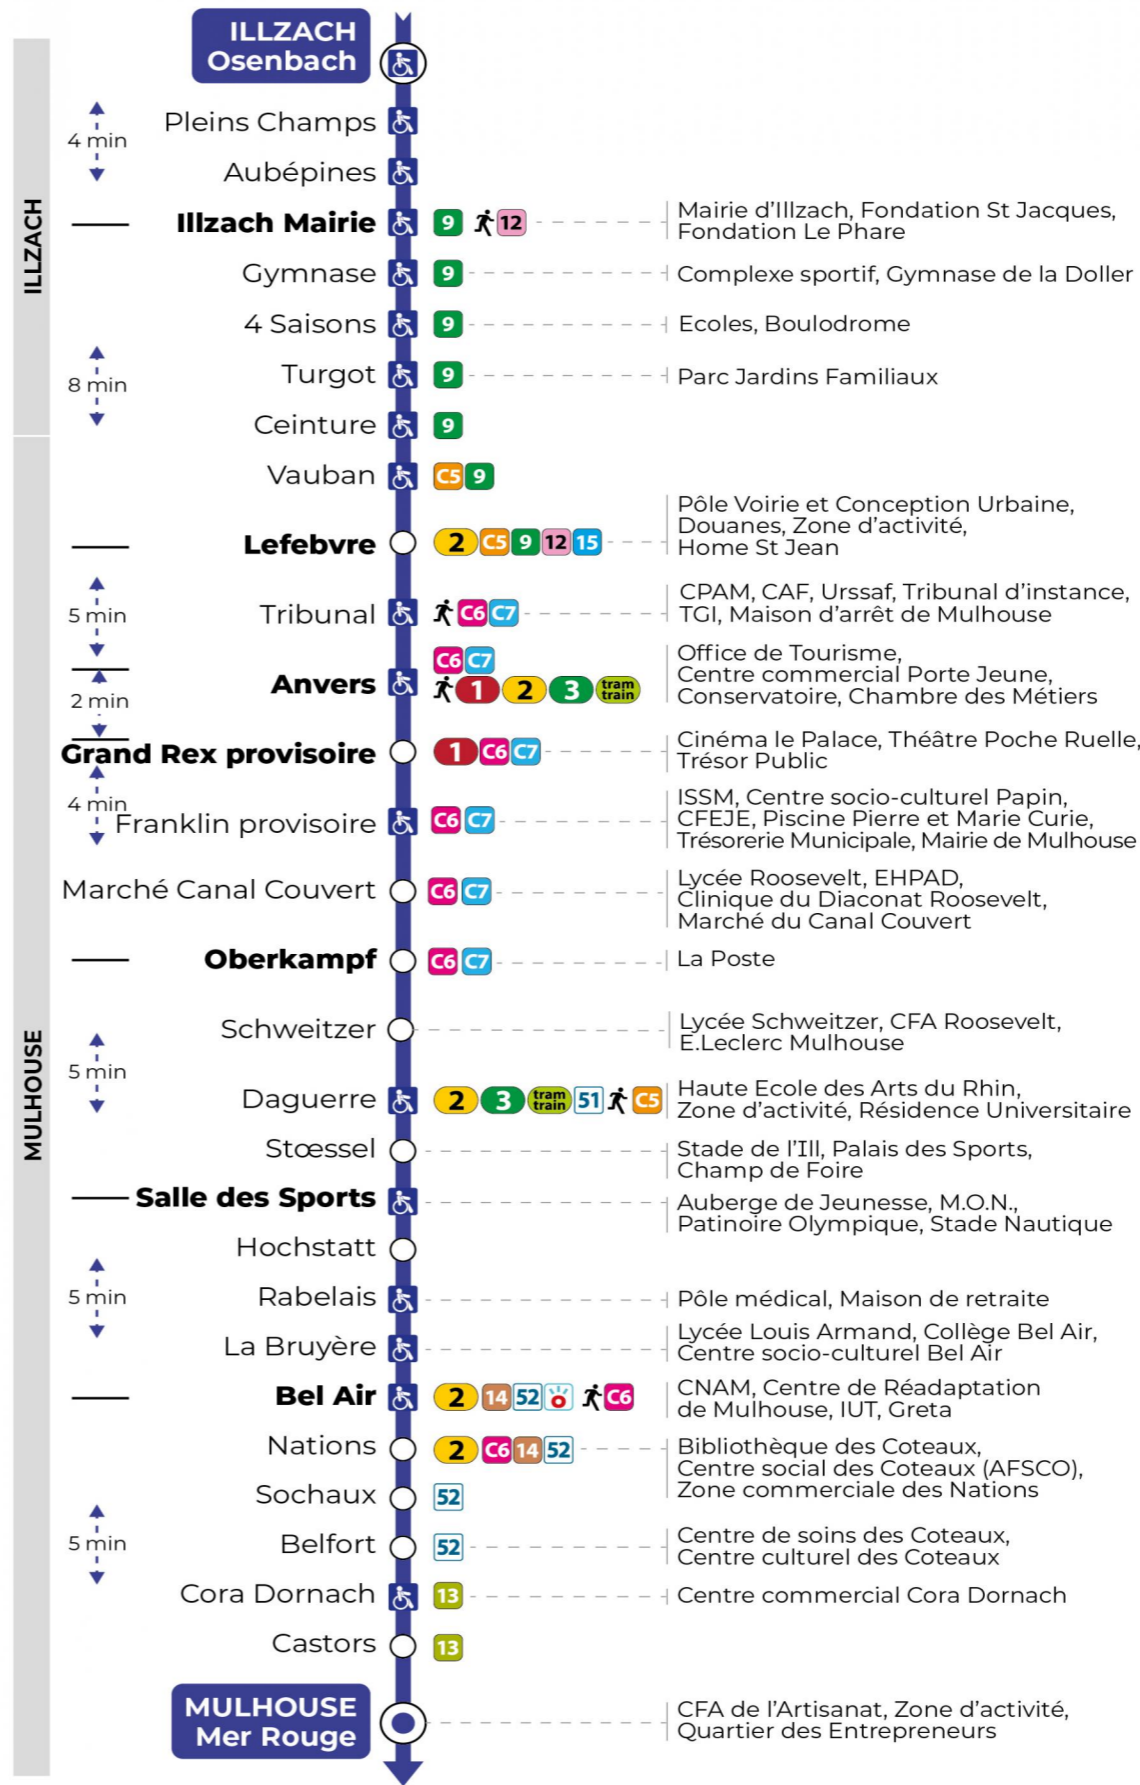

a : Ne dessert pas l'arrêt CORA DORNACH.

Lundi à vendredi en vacances scolaires

Montag bis Freitag während der Schulferien
Monday to Friday during school holidays

5h	6h	7h	8h	9h	10h	11h	12h	13h	14h	15h	16h	17h	18h	19h
23 ^a	09 ^a	05 ^a	05	04	05	05	05	05	05	05	05	05	06	07
	35 ^a	35 ^a	35	35	35	35	35	34	35	35	35	35	35	42

a : Ne dessert pas l'arrêt CORA DORNACH.

Vacances scolaires

Schulferien / school holidays

du 21 Oct 2024 au 02 Nov 2024
du 23 Déc 2024 au 04 Jan 2025
du 10 Fév 2025 au 22 Fév 2025
du 07 Avr 2025 au 19 Avr 2025
du 30 Mai 2025 au 31 Mai 2025

Samedi

Samstag
Saturday

5h	6h	7h	8h	9h	10h	11h	12h	13h	14h	15h	16h	17h	18h	19h
23 ^a	09 ^a	04 ^a	20	20	20	20	20	20	20	20	20	20	21	26
	43 ^a	27 ^a	50	50	50	50	50	50	50	50	50	50	51	
		50 ^a												

a : Ne dessert pas l'arrêt CORA DORNACH.

Le plus proche
TABAC REPUBLIQUE
2 rue Hoffet
Illzach

Votre bus en direct

Flashez ce QR-Code pour connaître le prochain passage en temps réel

SAE:477

Arrêt accessible
 Correspondance bus / tram à proximité