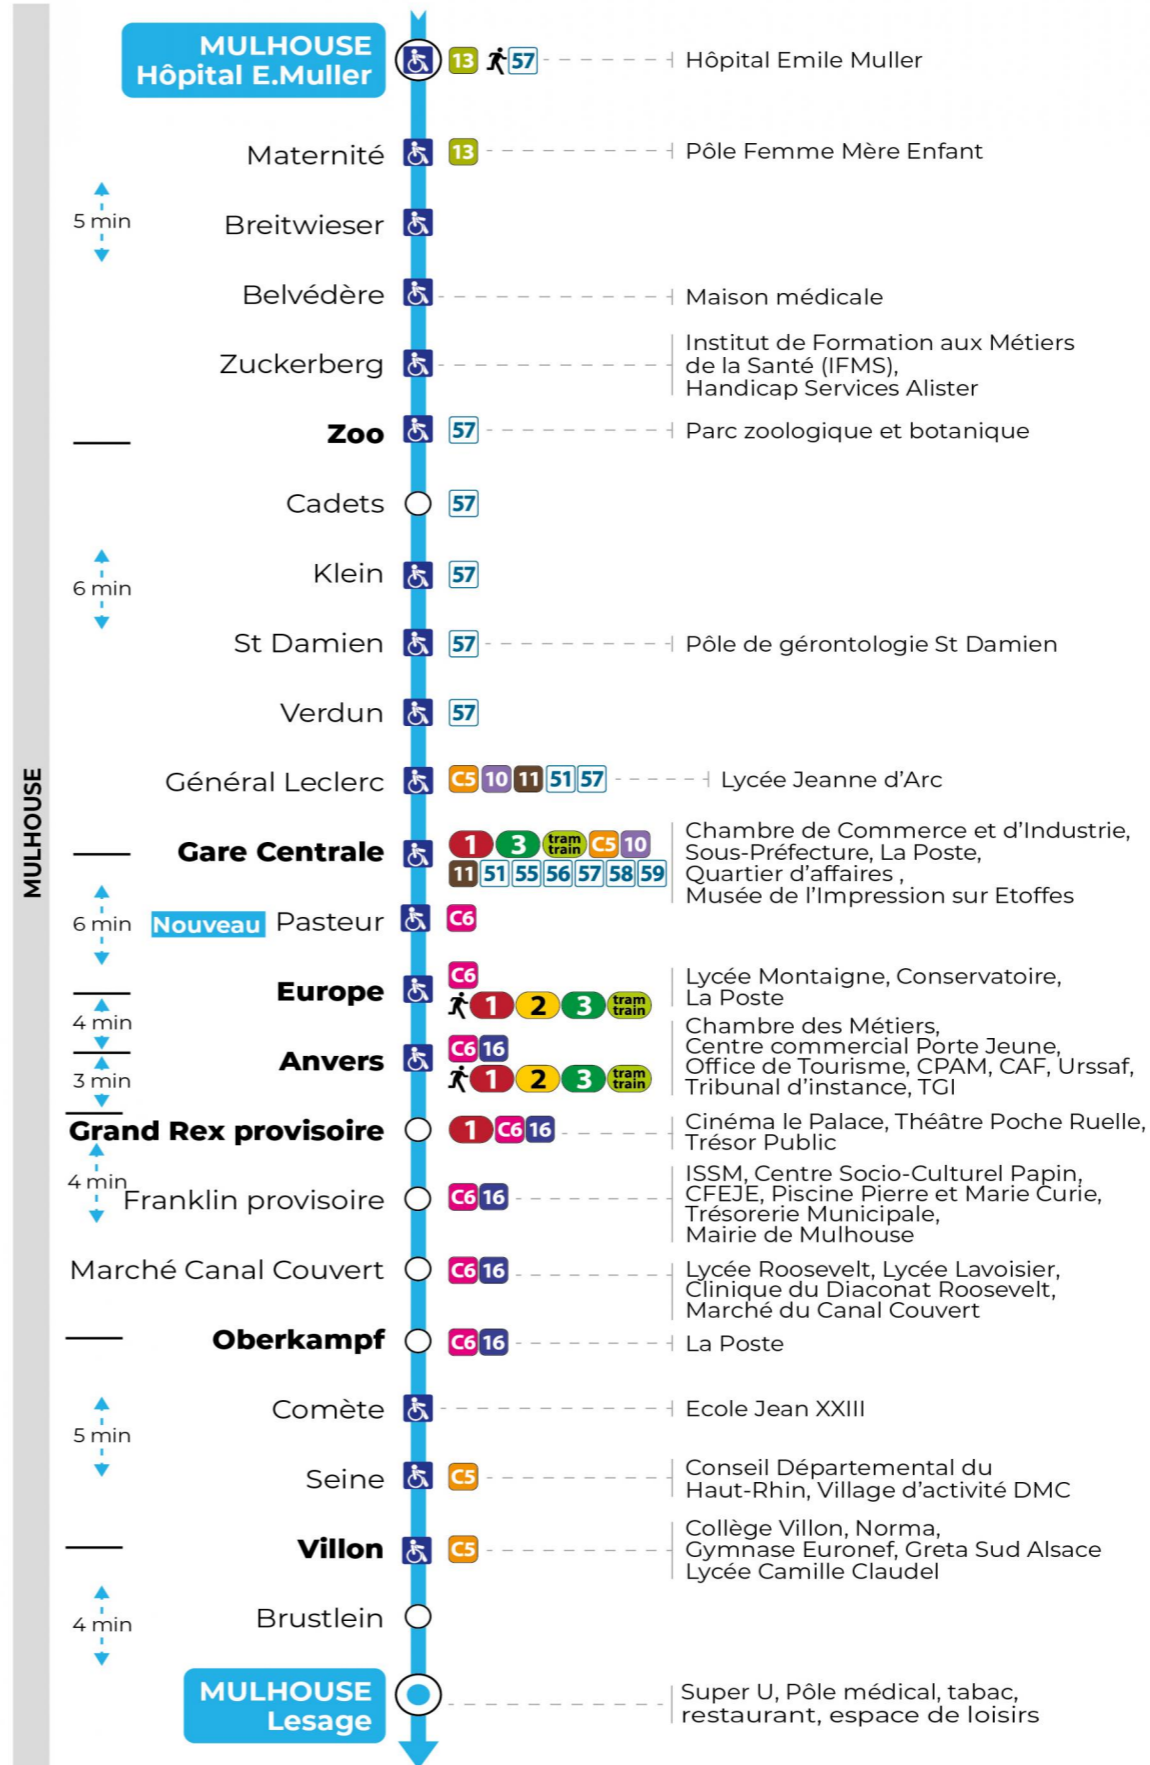

Valables du 2 septembre 2024 au 27 juin 2025 inclus

Gültig vom 2. September 2024 bis zum 27. Juni 2025
Valid from September 2, 2024 to June 27, 2025

Lundi à vendredi en période scolaire

Montag bis Freitag während der Schulzeit
Monday to Friday in school period

Vacances scolaires

Schulferien / school holidays

du 21 Oct 2024 au 02 Nov 2024
du 23 Déc 2024 au 04 Jan 2025
du 10 Fév 2025 au 22 Fév 2025
du 07 Avr 2025 au 19 Avr 2025
du 30 Mai 2025 au 31 Mai 2025

Dimanche et jours fériés

Sonntag und Feiertage
Sunday and bank holidays

8h	9h	10h	11h	12h	13h	14h	15h	16h	17h	18h	19h	20h	21h	22h
25	06	27	09	29	09	29	09	29	09	29	09	28	11	21
	46		49		49		49		49		48			

Le plus proche
TABAC DE LA TUILERIE
1 rue Josué Hofer
Mulhouse

Votre bus en direct

Flashez ce QR-Code pour connaître le prochain passage en temps réel

SAE:5243

Arrêt accessible
 Correspondance bus / tram à proximité

(DCM - Avril 2022)