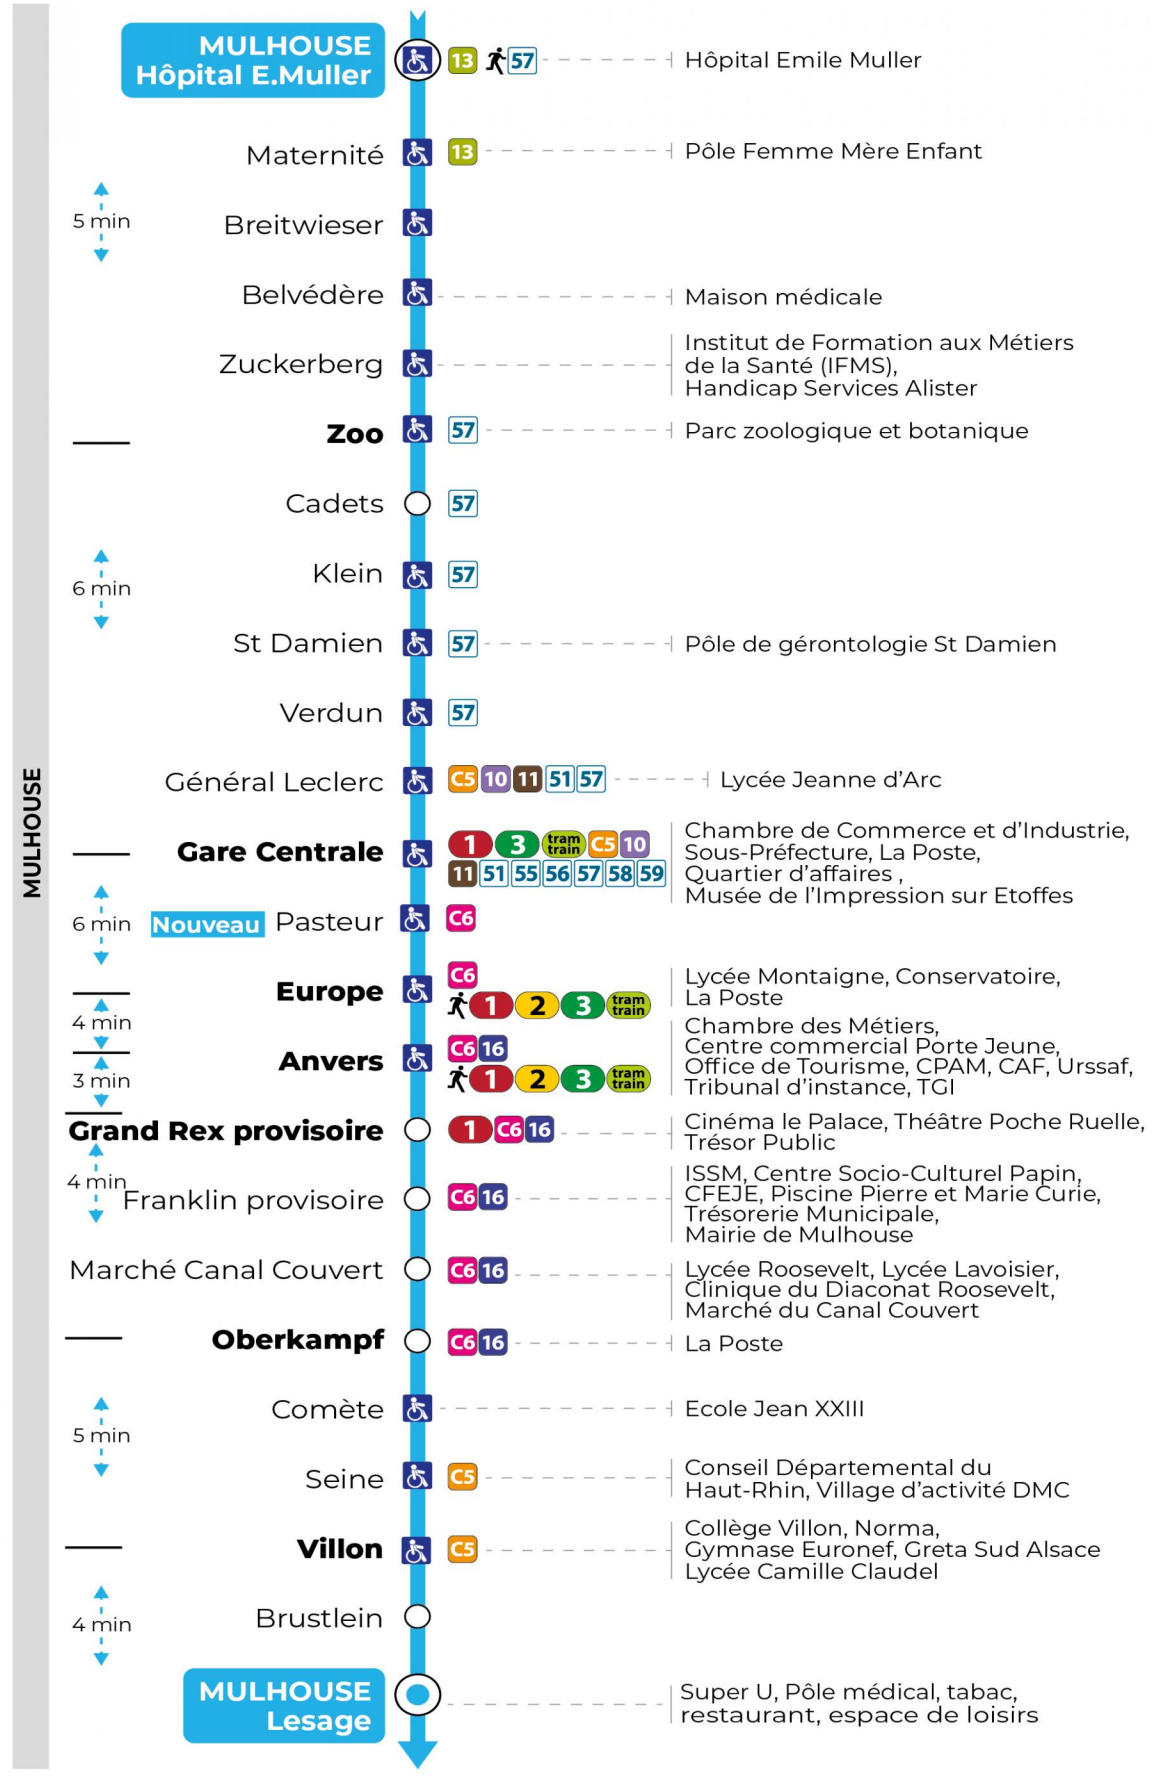

Valables du 2 septembre 2024 au 27 juin 2025 inclus

Gültig vom 2. September 2024 bis zum 27. Juni 2025
Valid from September 2, 2024 to June 27, 2025

Lundi à vendredi en période scolaire

Montag bis Freitag während der Schulzeit
Monday to Friday in school period

6h	7h	8h	9h	10h	11h	12h	13h	14h	15h	16h	17h	18h	19h	20h	21h	22h
27	09	06	01	02	02	05	10	10	10	10	10	00	04	11	13	21
54	23	18	17	17	17	21	16^a	22	17	19	21	11	21	33		
	33	32	32	32	33	34	22	34	28	29	30	22	48			
	44	39	47	47	48	46	34	46	40	40	42	30				
	46	46				58	46	58	47	50	52	42				
	57					58	58	59	58			53				

a : Ne circule pas le mercredi

Vacances scolaires et samedi

Schulferien und Samstag
School holidays and Saturday

6h	7h	8h	9h	10h	11h	12h	13h	14h	15h	16h	17h	18h	19h	20h	21h	22h
29	11	09	09	11	11	03	03	03	03	03	03	03	16	11	12	21
54	21	24	24	26	26	18	18	18	18	18	18	18	47	33		
	37	39	40	41	41	33	33	33	33	33	33	33				
	55	54	55	56	56	48	48	48	48	48	48	56				

Vacances scolaires

Schulferien / school holidays

du 21 Oct 2024 au 02 Nov 2024
du 23 Déc 2024 au 04 Jan 2025
du 10 Fév 2025 au 22 Fév 2025
du 07 Avr 2025 au 19 Avr 2025
du 30 Mai 2025 au 31 Mai 2025

Dimanche et jours fériés

Sonntag und Feiertage
Sunday and bank holidays

8h	9h	10h	11h	12h	13h	14h	15h	16h	17h	18h	19h	20h	21h	22h
25	06	27	08	28	08	28	08	28	08	28	08	28	11	21
	46		48		48		48		48		48			

Le plus proche
TABAC DE LA TUILERIE
1 rue Josué Hofer
Mulhouse

Votre bus en direct

Flashez ce QR-Code pour connaître le prochain passage en temps réel

Arrêt accessible
 Correspondance bus / tram à proximité