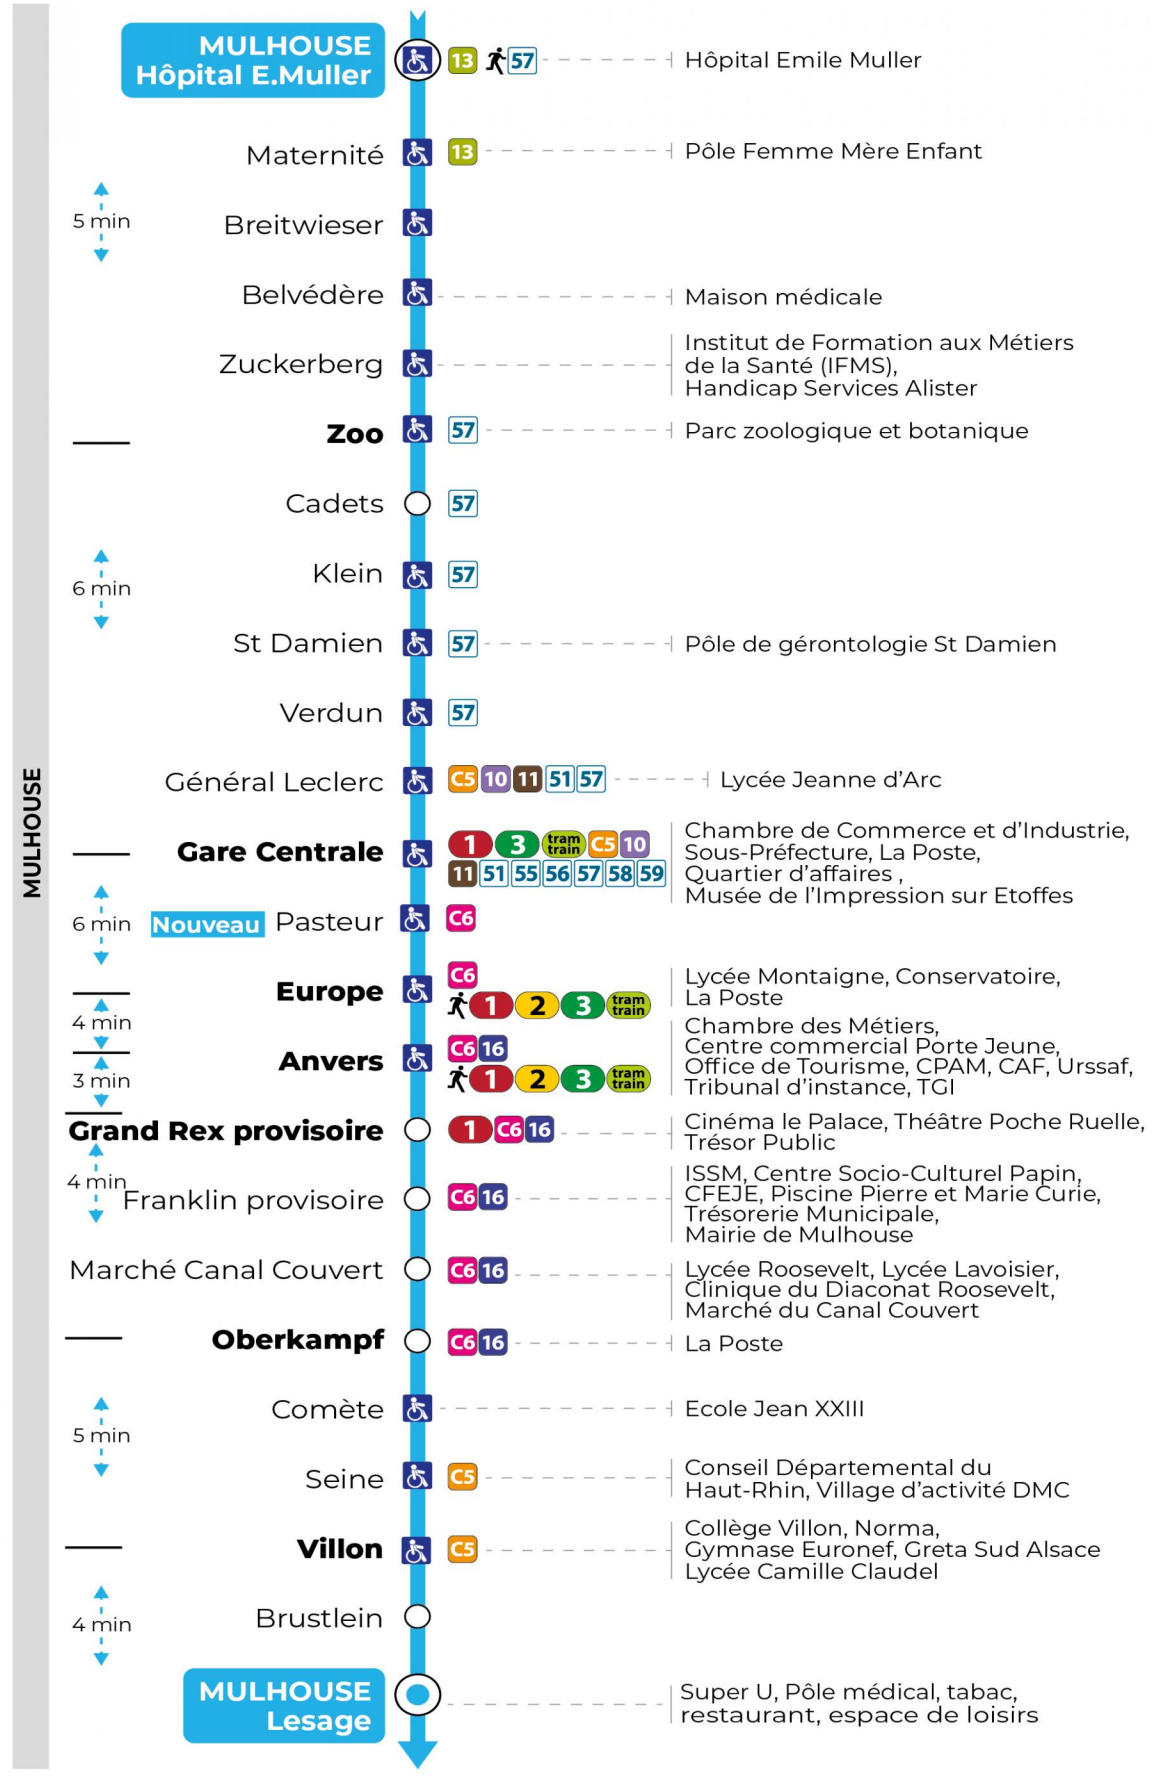

Valables du 2 septembre 2024 au 27 juin 2025 inclus

Gültig vom 2. September 2024 bis zum 27. Juni 2025
Valid from September 2, 2024 to June 27, 2025

Lundi à vendredi en période scolaire

Montag bis Freitag während der Schulzeit
Monday to Friday in school period

6h	7h	8h	9h	10h	11h	12h	13h	14h	15h	16h	17h	18h	19h	20h	21h	22h
24	05	01	12	12	12	00	05	05	05	05	05	06	16	06	09	18
50	19	13	27	27	28	16	11^a	17	12	14	16	17	43	29		
	28	27	42	42	43	29	17	29	23	24	25	25				
	38	34	57	57		41	29	41	35	35	37	37				
	40	41				53	41	53	42	45	47	48				
	52	56					53		54	53	55	59				

a : Ne circule pas le mercredi

Vacances scolaires et samedi

Schulferien und Samstag
School holidays and Saturday

6h	7h	8h	9h	10h	11h	12h	13h	14h	15h	16h	17h	18h	19h	20h	21h	22h
26	07	05	05	06	06	13	13	13	13	13	13	13	12	07	08	17
50	17	20	20	21	21	28	28	28	28	28	28	28	43	29		
	33	35	36	36	36	43	43	43	43	43	43	51				
	51	50	51	51	51	58	58	58	58	58	58					

Vacances scolaires

Schulferien / school holidays

du 21 Oct 2024 au 02 Nov 2024
du 23 Déc 2024 au 04 Jan 2025
du 10 Fév 2025 au 22 Fév 2025
du 07 Avr 2025 au 19 Avr 2025
du 30 Mai 2025 au 31 Mai 2025

Dimanche et jours fériés

Sonntag und Feiertage
Sunday and bank holidays

8h	9h	10h	11h	12h	13h	14h	15h	16h	17h	18h	19h	20h	21h	22h
21	02	23	04	24	04	24	04	24	04	24	04	24	07	17
	42		44		44		44		44		44			

Le plus proche
TABAC MICHEL
58, avenue Aristide Briand
Mulhouse

Votre bus en direct

Flashez ce QR-Code pour connaître le prochain passage en temps réel

Arrêt accessible
 Correspondance bus / tram à proximité