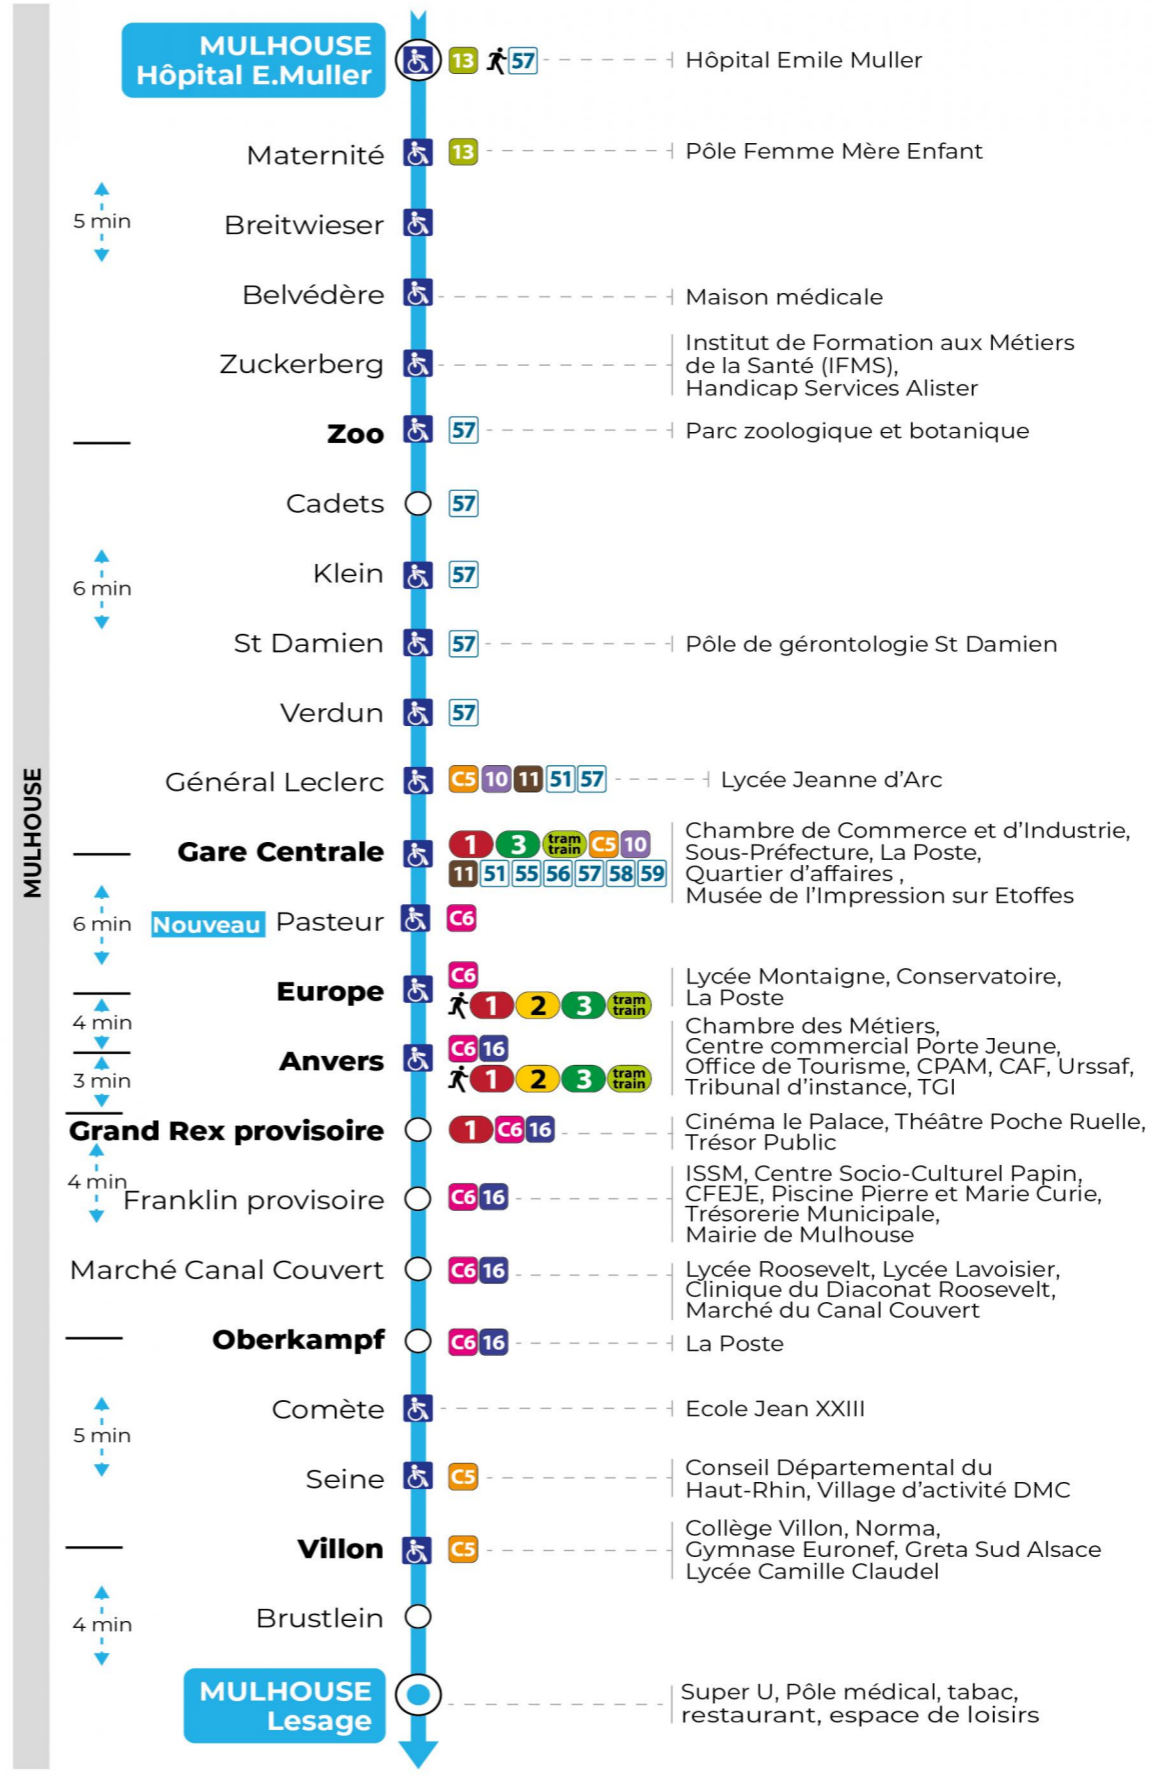

### Valables du 2 septembre 2024 au 27 juin 2025 inclus

Gültig vom 2. September 2024 bis zum 27. Juni 2025  
Valid from September 2, 2024 to June 27, 2025

### Vacances scolaires

Schulferien / school holidays

du 21 Oct 2024 au 02 Nov 2024  
du 23 Déc 2024 au 04 Jan 2025  
du 10 Fév 2025 au 22 Fév 2025  
du 07 Avr 2025 au 19 Avr 2025  
du 30 Mai 2025 au 31 Mai 2025

### Dimanche et jours fériés

Sonntag und Feiertage  
Sunday and bank holidays

8h	9h	10h	11h	12h	13h	14h	15h	16h	17h	18h	19h	20h	21h	22h
20	00	21	02	22	02	22	02	22	02	22	02	22	06	16
	40		42		42		42		42		42			

**Le plus proche**  
**TABAC DU MARCHE**  
4, avenue Aristide Briand  
Mulhouse

**Votre bus en direct**

Flashez ce QR-Code pour connaître le prochain passage en temps réel

Arrêt accessible  
 Correspondance bus / tram à proximité