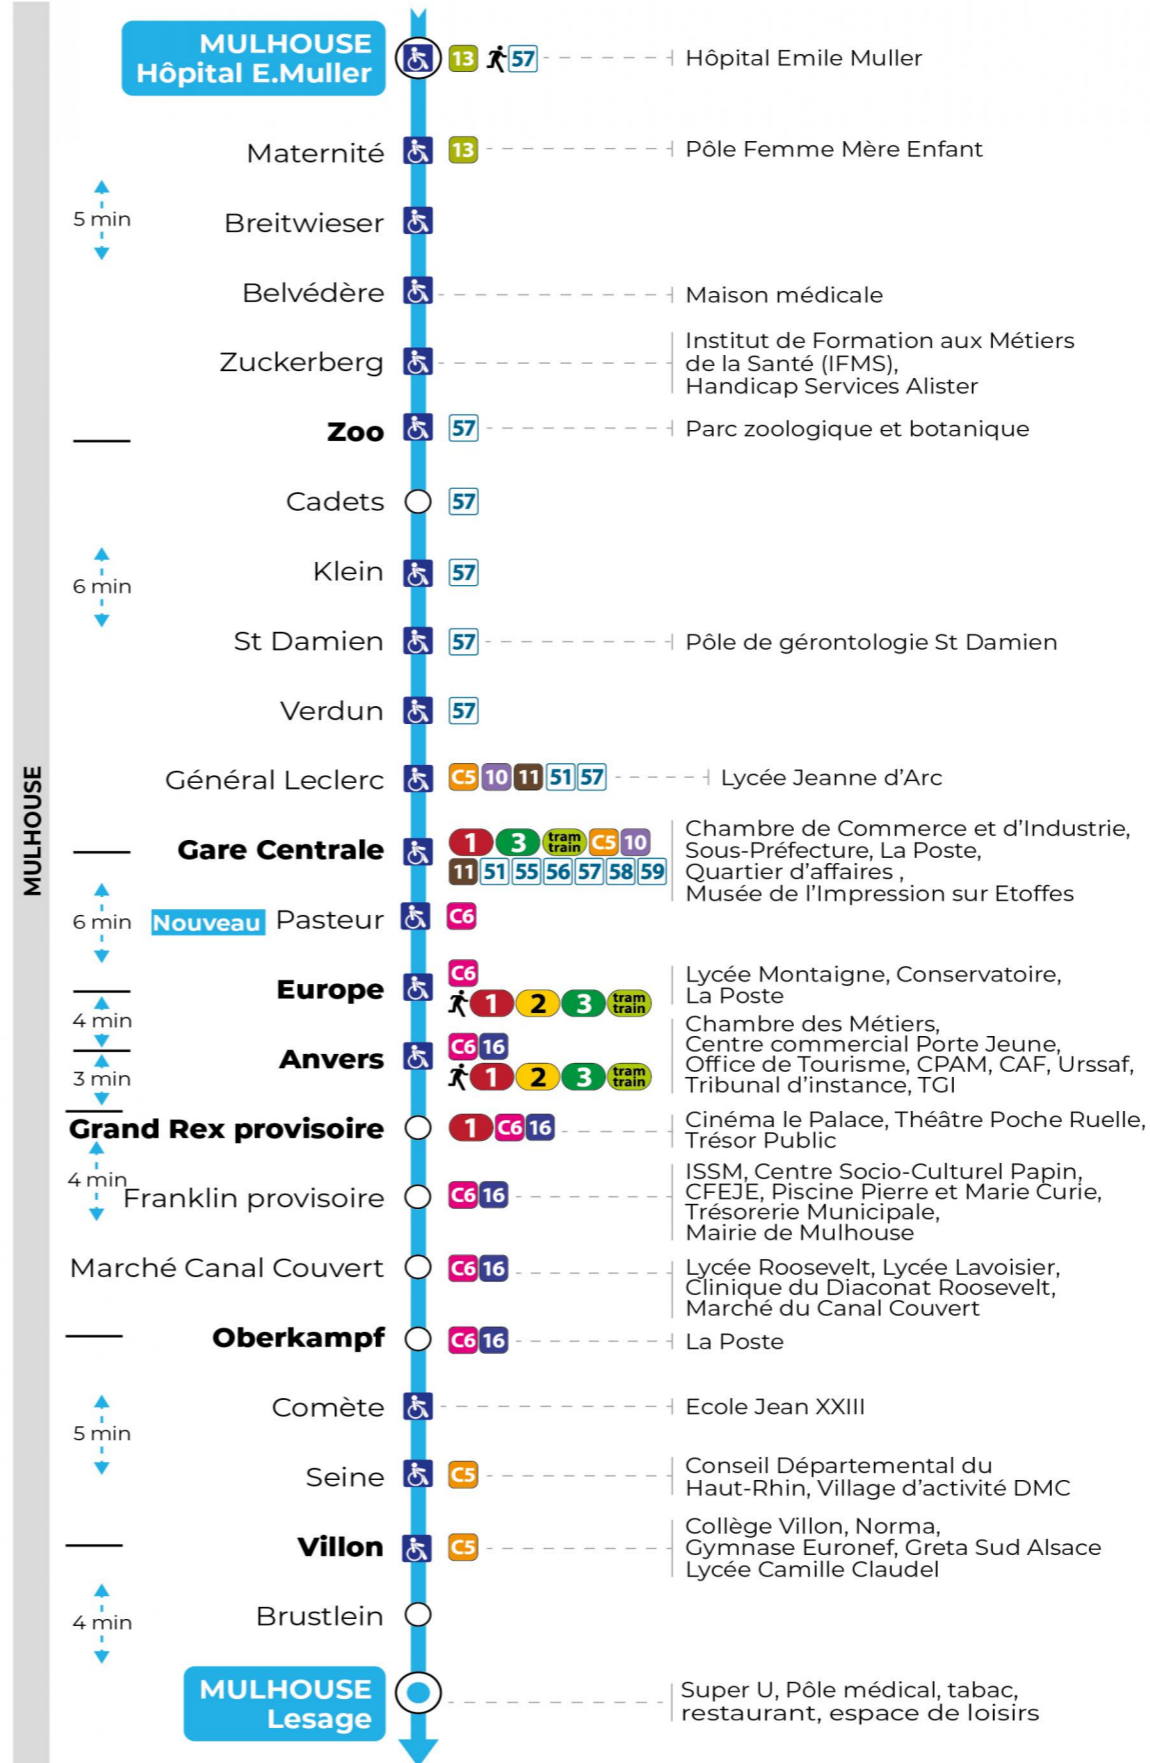

Valables du 2 septembre 2024 au 27 juin 2025 inclus

Gültig vom 2. September 2024 bis zum 27. Juni 2025
Valid from September 2, 2024 to June 27, 2025

Lundi à vendredi en période scolaire

Montag bis Freitag während der Schulzeit
Monday to Friday in school period

a : Terminus Gare Centrale

Vacances scolaires

Schulferien / school holidays

du 21 Oct 2024 au 02 Nov 2024
du 23 Déc 2024 au 04 Jan 2025
du 10 Fév 2025 au 22 Fév 2025
du 07 Avr 2025 au 19 Avr 2025
du 30 Mai 2025 au 31 Mai 2025

Dimanche et jours fériés

Sonntag und Feiertage
Sunday and bank holidays

8h	9h	10h	11h	12h	13h	14h	15h	16h	17h	18h	19h	20h	21h	22h
04	23	04	25	05	25	04	24	04	24	04	25	05	20 ^a	01
44		45		45		44		44		44		50		

a : Terminus Gare Centrale

Le plus proche
TABAC L'HELICO
2 rue de Dornach
Didenheim

Votre bus en direct

Flashez ce QR-Code pour connaître le prochain passage en temps réel

SAE:346

Arrêt accessible
 Correspondance bus / tram à proximité