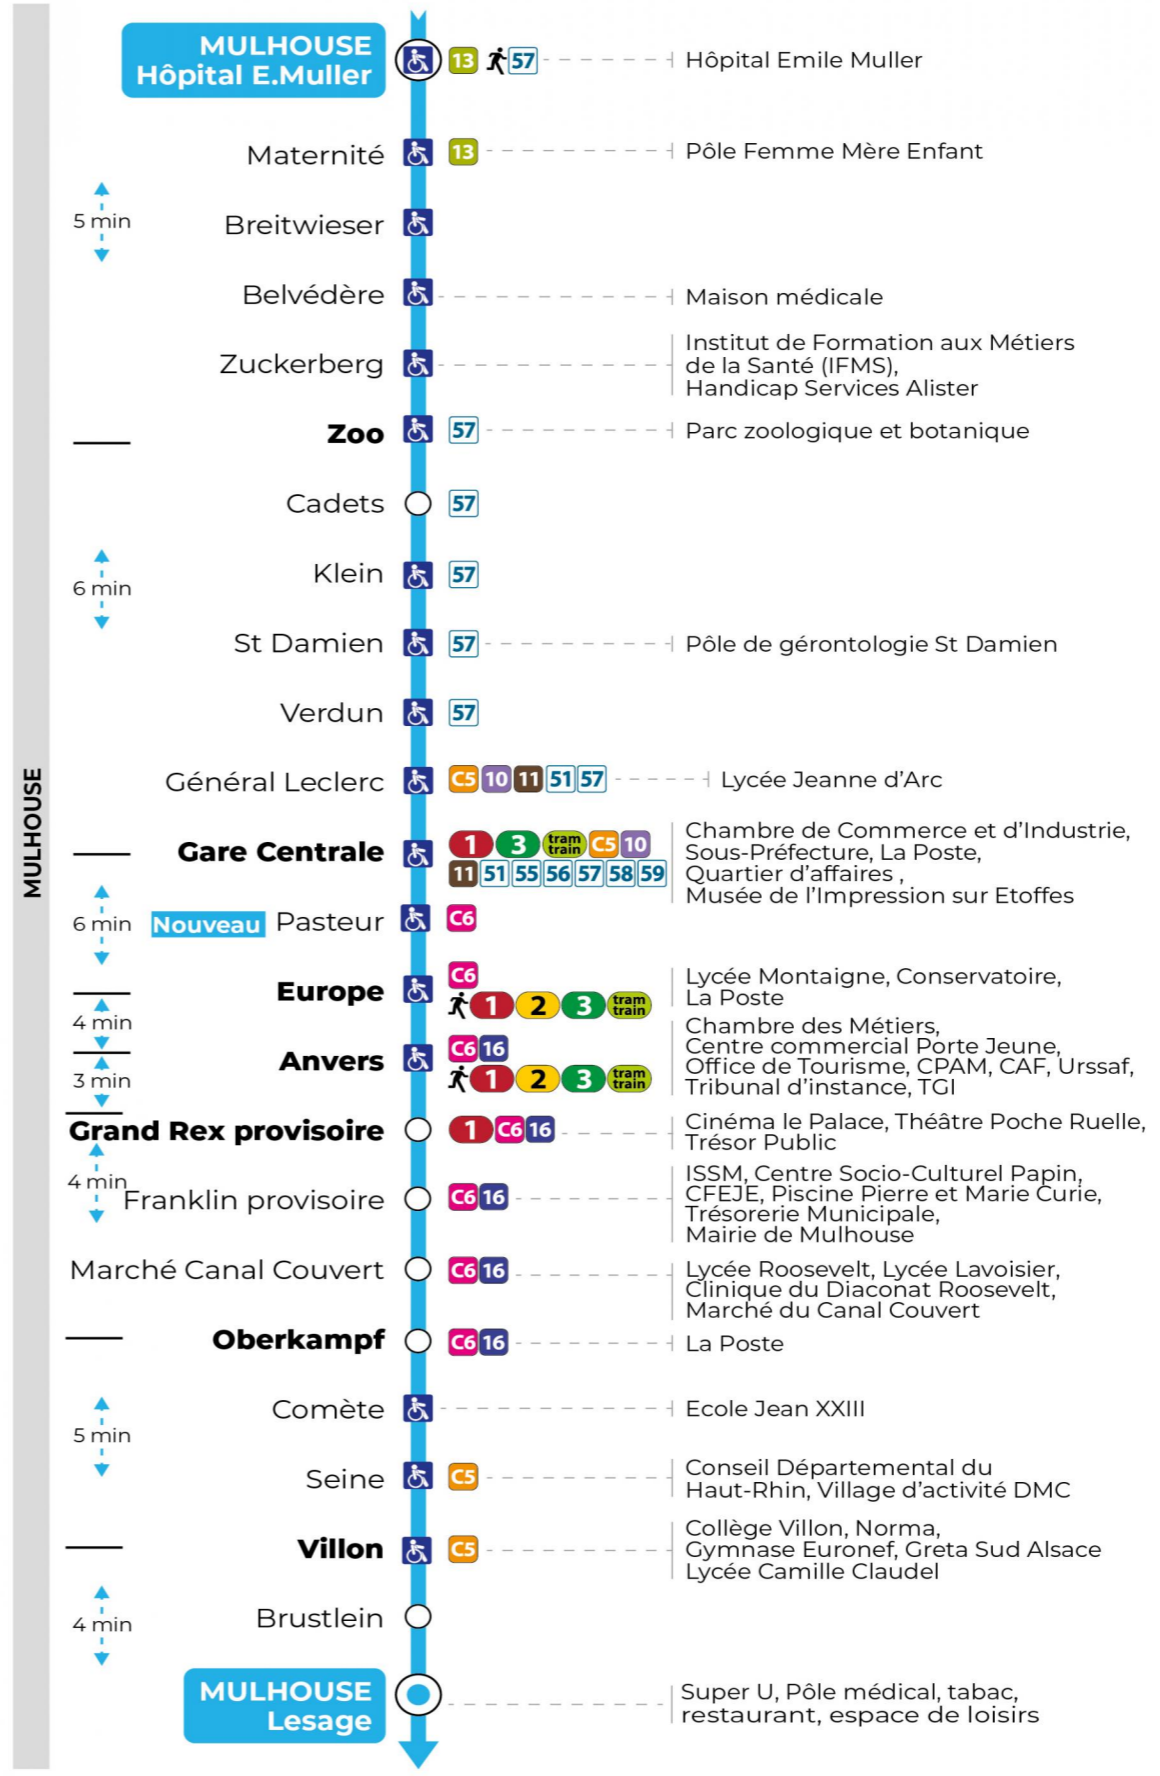

Valables du 2 septembre 2024 au 27 juin 2025 inclus

Gültig vom 2. September 2024 bis zum 27. Juni 2025
Valid from September 2, 2024 to June 27, 2025

Lundi à vendredi en période scolaire

Montag bis Freitag während der Schulzeit
Monday to Friday in school period

a : Terminus Gare Centrale

Vacances scolaires

Schulferien / school holidays

du 21 Oct 2024 au 02 Nov 2024
du 23 Déc 2024 au 04 Jan 2025
du 10 Fév 2025 au 22 Fév 2025
du 07 Avr 2025 au 19 Avr 2025
du 30 Mai 2025 au 31 Mai 2025

Dimanche et jours fériés

Sonntag und Feiertage
Sunday and bank holidays

8h	9h	10h	11h	12h	13h	14h	15h	16h	17h	18h	19h	20h	21h	22h
03	22	03	24	04	24	03	23	03	23	03	24	04	19 ^a	00
43		44		44		43		43		43		49		

a : Terminus Gare Centrale

Le plus proche
TABAC L'HELICO
2 rue de Dornach
Didenheim

Votre bus en direct

Flashez ce QR-Code pour connaître le prochain passage en temps réel

SAE:110

Arrêt accessible
 Correspondance bus / tram à proximité