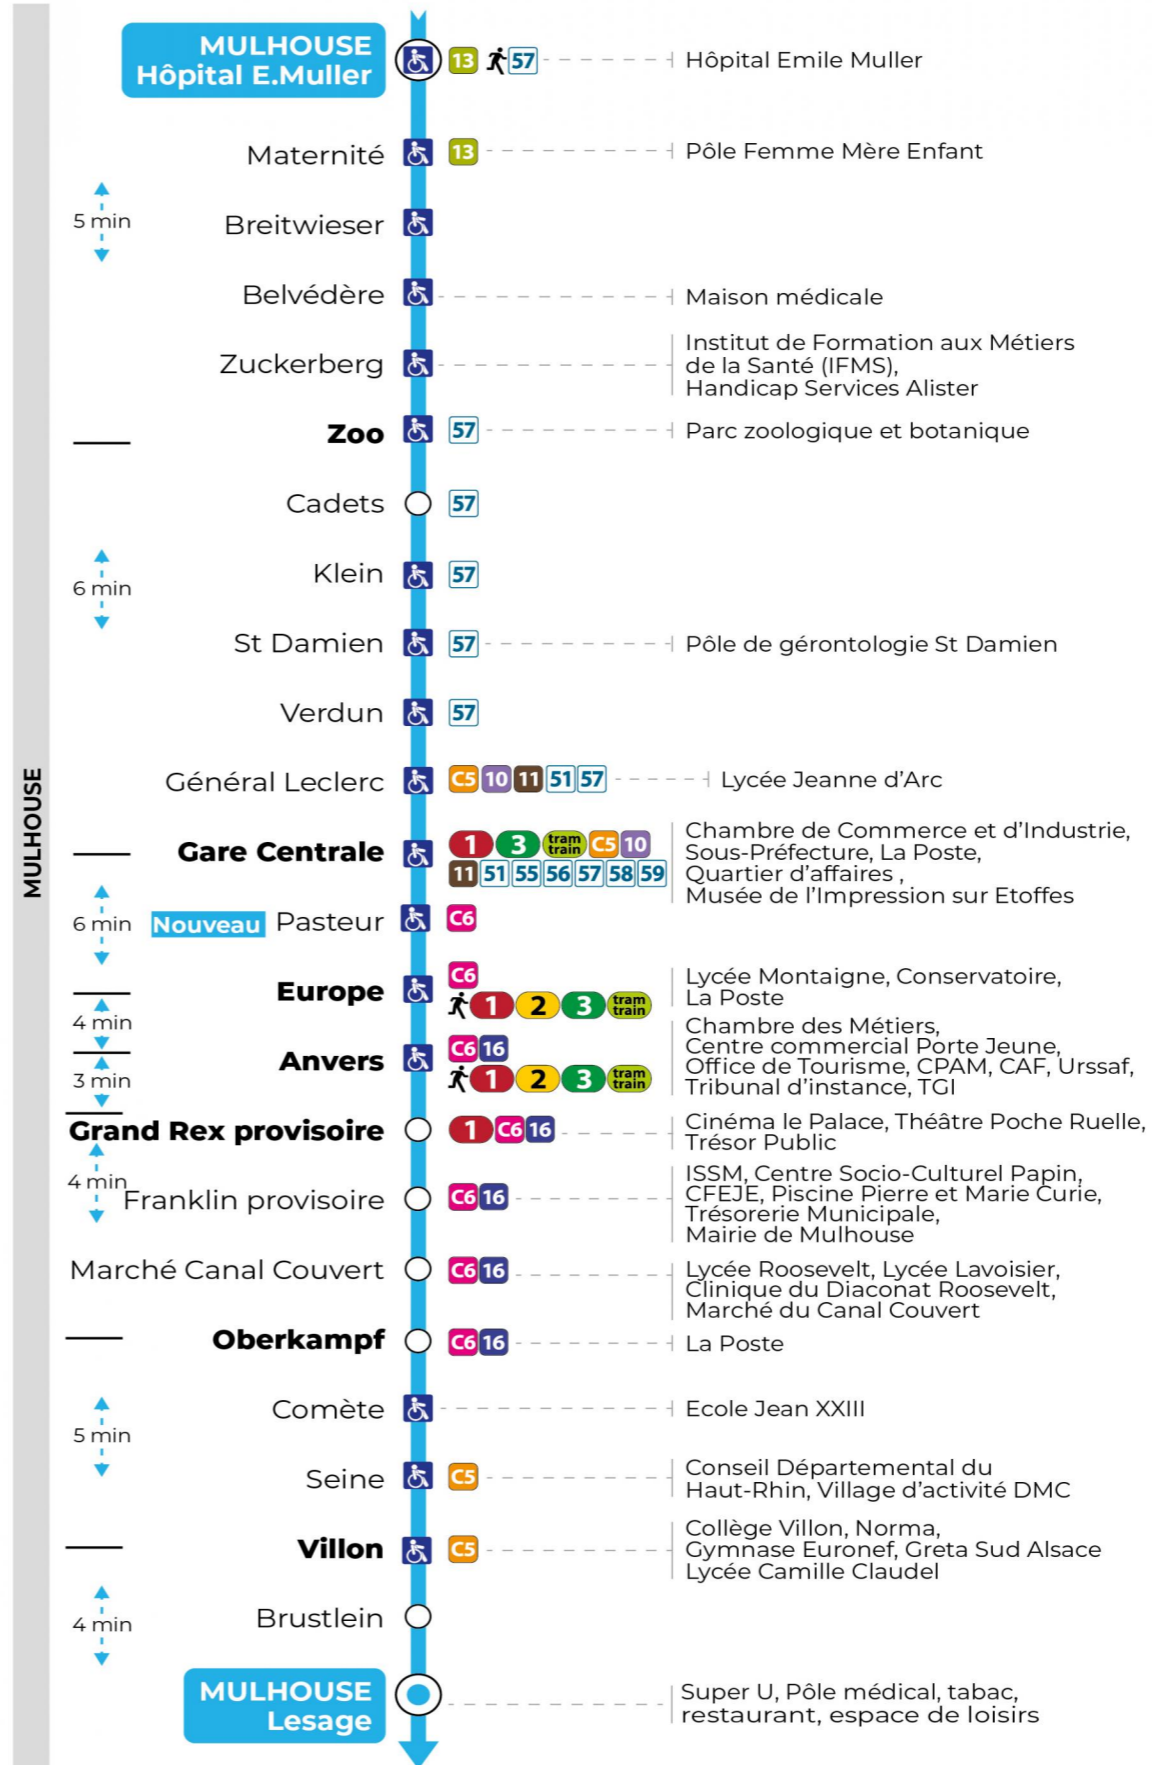

Valables du 2 septembre 2024 au 27 juin 2025 inclus

Gültig vom 2. September 2024 bis zum 27. Juni 2025
Valid from September 2, 2024 to June 27, 2025

Lundi à vendredi en période scolaire

Montag bis Freitag während der Schulzeit
Monday to Friday in school period

a : Terminus Gare Centrale

Vacances scolaires

Schulferien / school holidays

du 21 Oct 2024 au 02 Nov 2024
du 23 Déc 2024 au 04 Jan 2025
du 10 Fév 2025 au 22 Fév 2025
du 07 Avr 2025 au 19 Avr 2025
du 30 Mai 2025 au 31 Mai 2025

Dimanche et jours fériés

Sonntag und Feiertage
Sunday and bank holidays

8h	9h	10h	11h	12h	13h	14h	15h	16h	17h	18h	19h	20h	21h
02	21	02	23	03	23	02	22	02	22	02	23	03	18 ^a
42		43		43		42		42		42		48	59

a : Terminus Gare Centrale

Le plus proche
TABAC L'HELICO
2 rue de Dornach
Didenheim

Votre bus en direct

Flashez ce QR-Code pour connaître le prochain passage en temps réel

Arrêt accessible
 Correspondance bus / tram à proximité