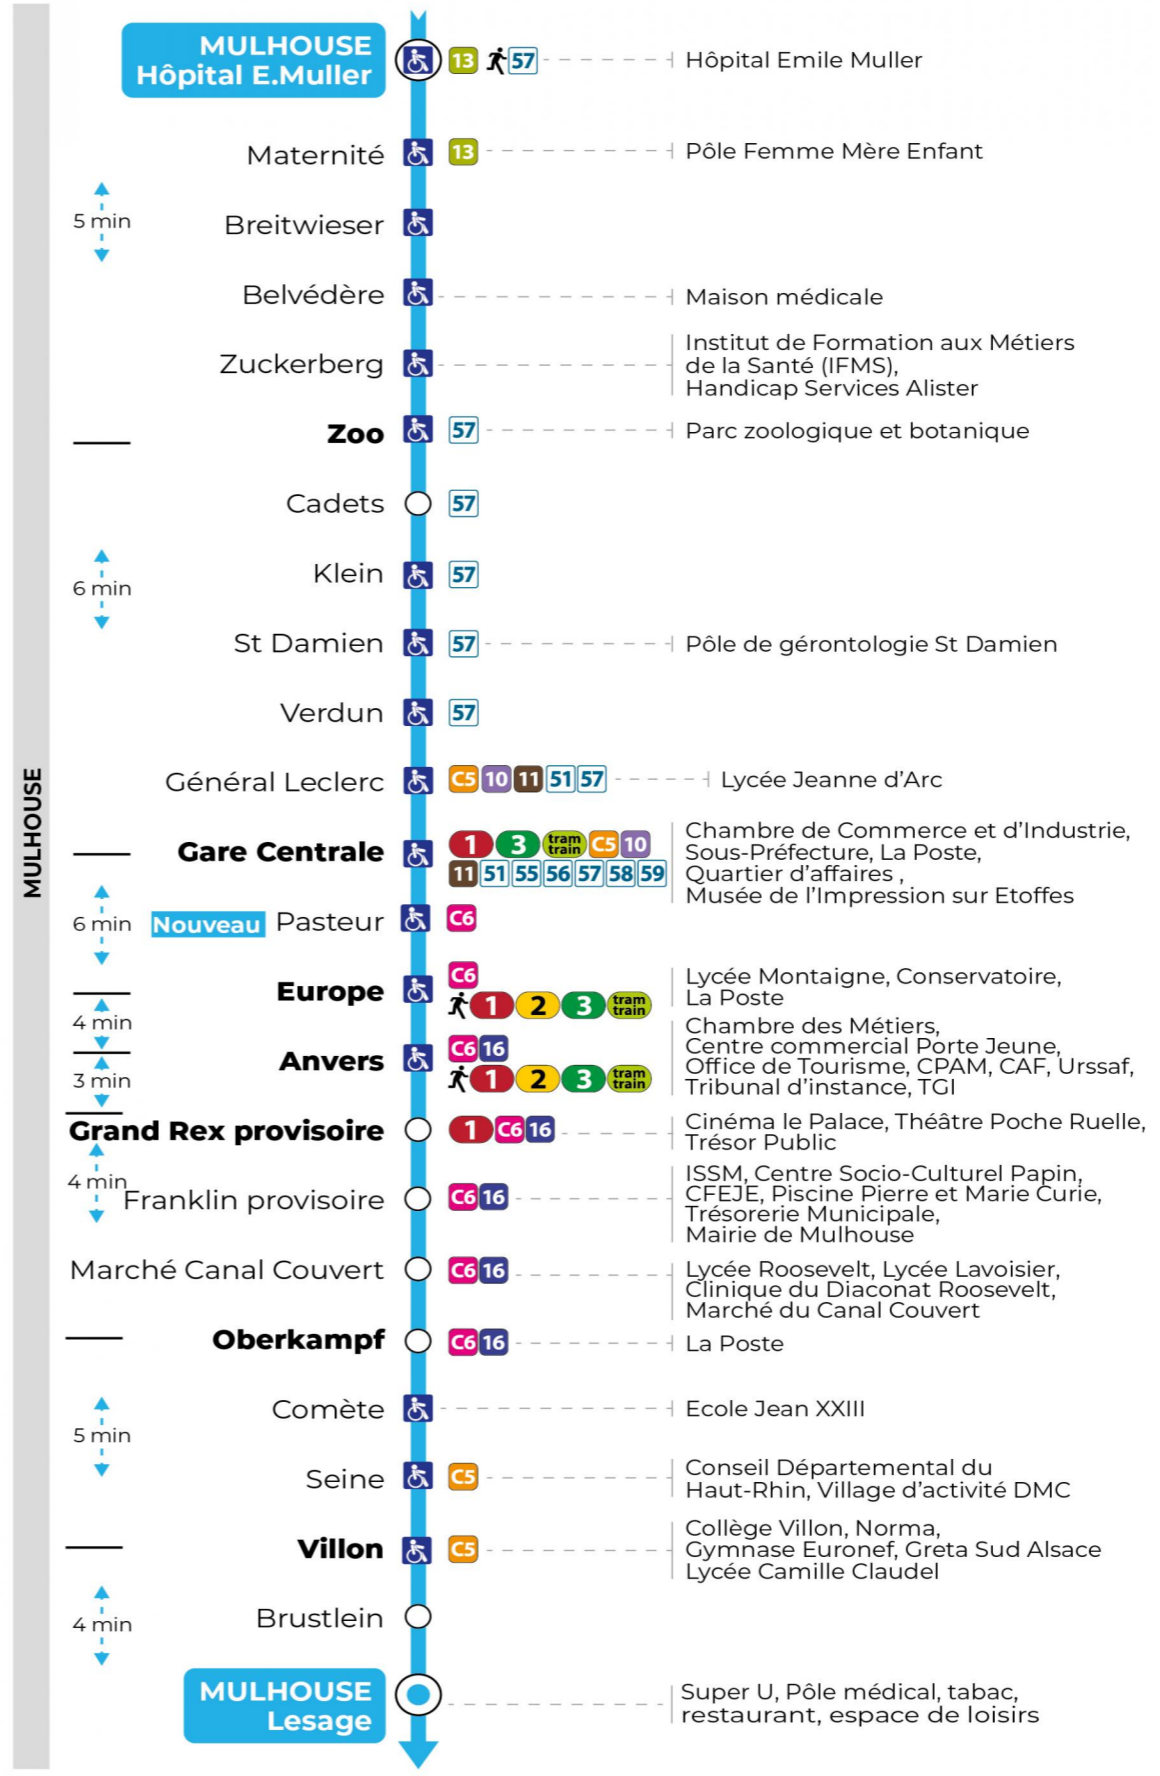

Valables du 2 septembre 2024 au 27 juin 2025 inclus

Gültig vom 2. September 2024 bis zum 27. Juni 2025
Valid from September 2, 2024 to June 27, 2025

Lundi à vendredi en période scolaire

Montag bis Freitag während der Schulzeit
Monday to Friday in school period

a : Terminus Gare Centrale

Vacances scolaires

Schulferien / school holidays

du 21 Oct 2024 au 02 Nov 2024
du 23 Déc 2024 au 04 Jan 2025
du 10 Fév 2025 au 22 Fév 2025
du 07 Avr 2025 au 19 Avr 2025
du 30 Mai 2025 au 31 Mai 2025

Dimanche et jours fériés

Sonntag und Feiertage
Sunday and bank holidays

8h	9h	10h	11h	12h	13h	14h	15h	16h	17h	18h	19h	20h	21h
01	20	01	22	02	22	01	21	01	21	01	22	02	17 ^a
41		42		42		41		41		41		47	58

a : Terminus Gare Centrale

Le plus proche
TABAC L'HELICO
2 rue de Dornach
Didenheim

Votre bus en direct

Flashez ce QR-Code pour connaître le prochain passage en temps réel

Arrêt accessible
 Correspondance bus / tram à proximité