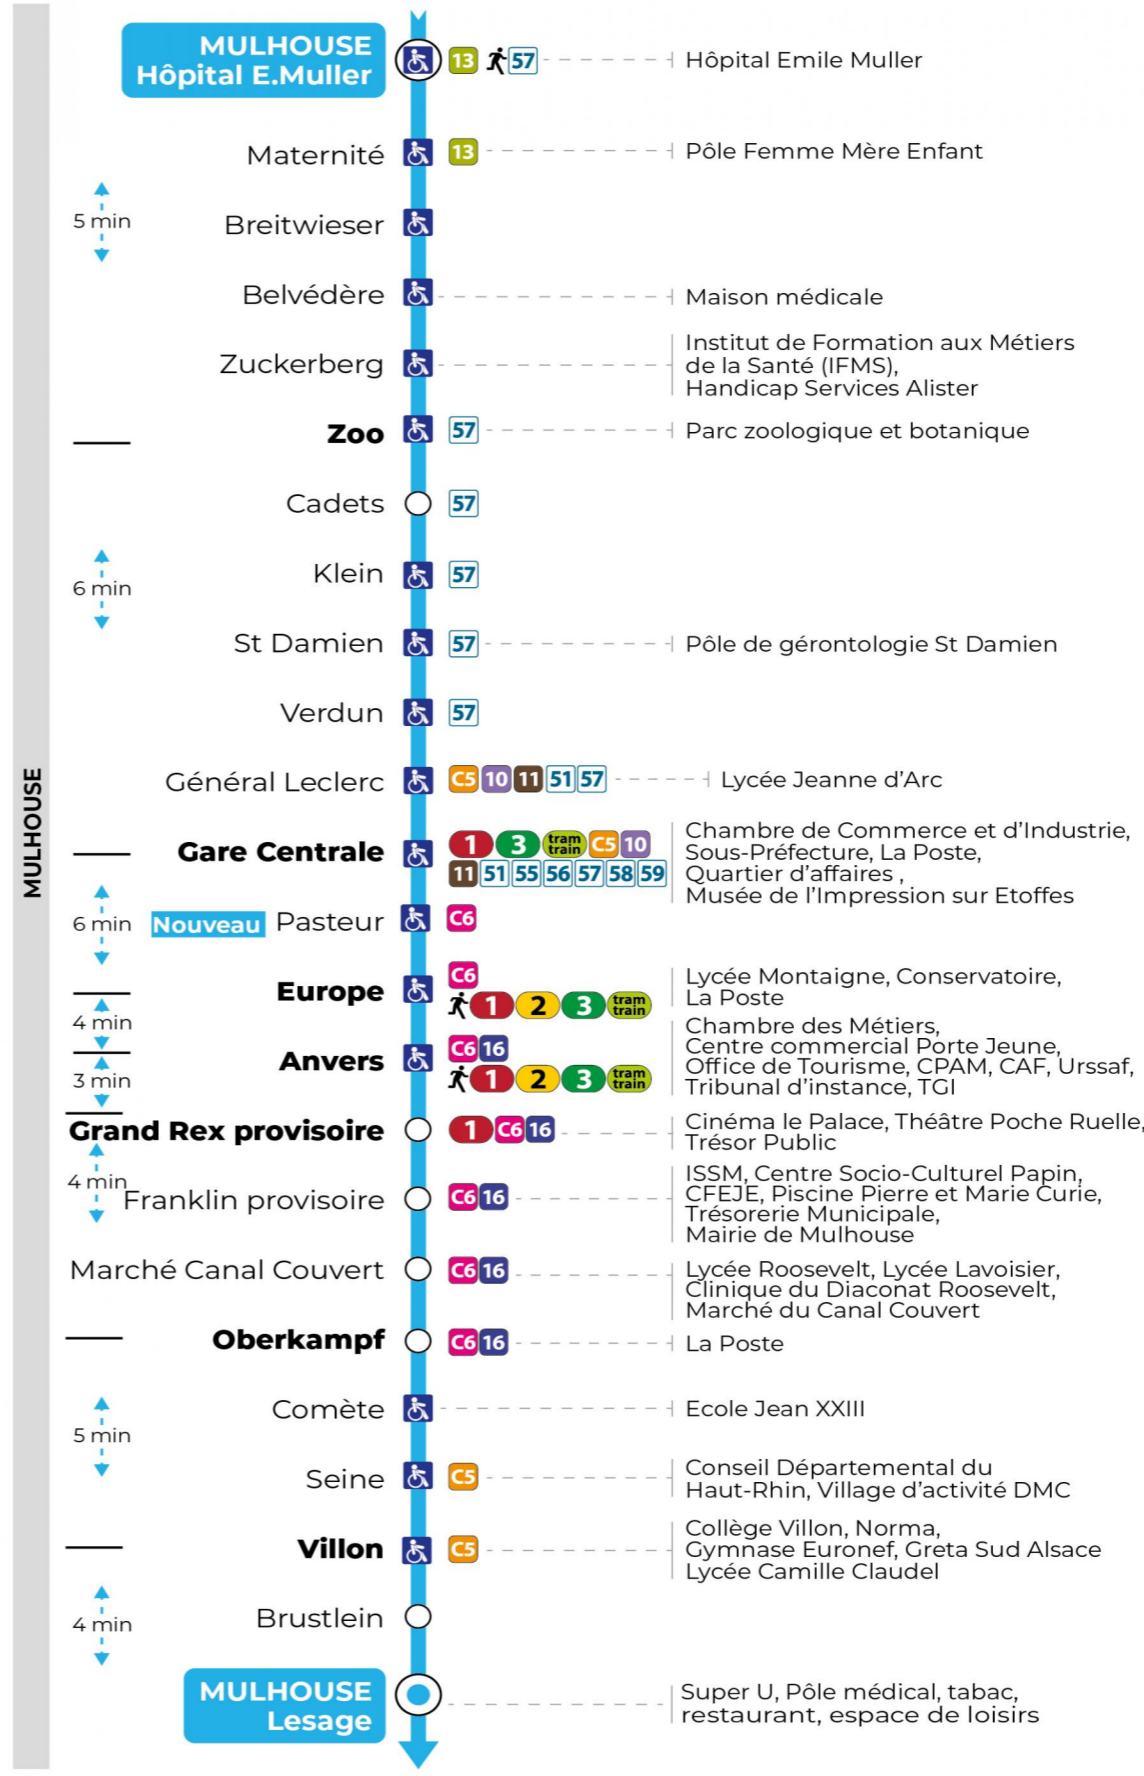

a : Terminus Gare Centrale

**Vacances scolaires et samedi**

Schulferien und Samstag  
School holidays and Saturday

6h	7h	8h	9h	10h	11h	12h	13h	14h	15h	16h	17h	18h	19h	20h	21h
05	10	11	11	09	09	01	01	00	00	00	00	01	19	06	16 <sup>a</sup>
29	26	26	26	24	24	16	16	15	15	15	15	24	44	46	57
46	41	41	40	39	31	31	31	30	30	30	30	45			
55	56	56	54	54	46	46	45	45	45	45	45				

a : Terminus Gare Centrale

**Vacances scolaires**

Schulferien / school holidays

du 21 Oct 2024 au 02 Nov 2024  
du 23 Déc 2024 au 04 Jan 2025  
du 10 Fév 2025 au 22 Fév 2025  
du 07 Avr 2025 au 19 Avr 2025  
du 30 Mai 2025 au 31 Mai 2025

**Dimanche et jours fériés**

Sonntag und Feiertage  
Sunday and bank holidays

8h	9h	10h	11h	12h	13h	14h	15h	16h	17h	18h	19h	20h	21h
00	19	00	21	01	21	00	20	00	20	00	21	01	16 <sup>a</sup>
40		41		41		40		40		40		46	57

a : Terminus Gare Centrale

**Le plus proche**  
**TABAC L'HELICO**  
2 rue de Dornach  
Didenheim

**Votre bus en direct**

Flashez ce QR-Code pour connaître le prochain passage en temps réel

SAE:1137

Arrêt accessible  
 Correspondance bus / tram à proximité