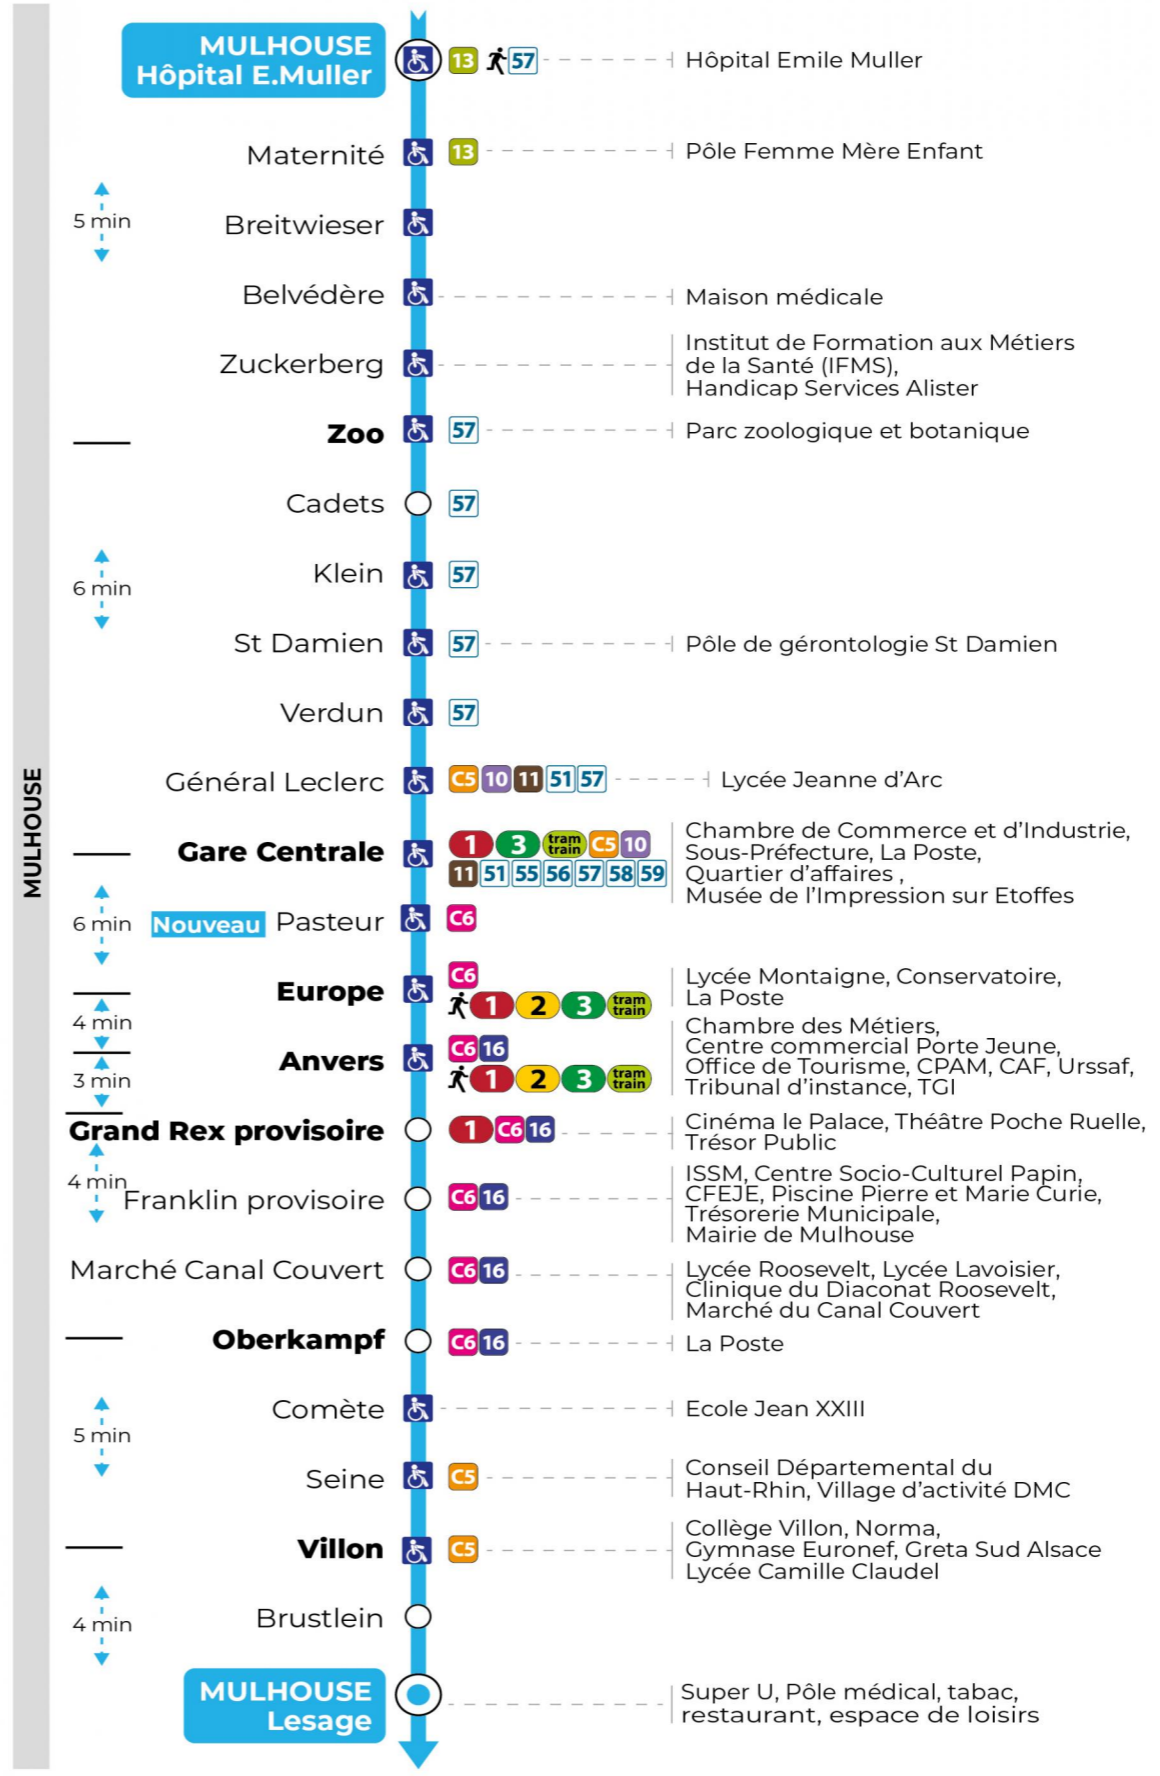

**Valables du 2 septembre 2024 au 27 juin 2025 inclus**

Gültig vom 2. September 2024 bis zum 27. Juni 2025  
Valid from September 2, 2024 to June 27, 2025

**Lundi à vendredi en période scolaire**

Montag bis Freitag während der Schulzeit  
Monday to Friday in school period

a : Terminus Gare Centrale

**Vacances scolaires**

Schulferien / school holidays

du 21 Oct 2024 au 02 Nov 2024  
du 23 Déc 2024 au 04 Jan 2025  
du 10 Fév 2025 au 22 Fév 2025  
du 07 Avr 2025 au 19 Avr 2025  
du 30 Mai 2025 au 31 Mai 2025

**Dimanche et jours fériés**

Sonntag und Feiertage  
Sunday and bank holidays

7h	8h	9h	10h	11h	12h	13h	14h	15h	16h	17h	18h	19h	20h	21h
59	39	18	40	20	00	20	39	19	39	19	39	20	00	15 <sup>a</sup>
		59			40	59		59		59			45	56

a : Terminus Gare Centrale

**Le plus proche**  
**TABAC L'HELICO**  
2 rue de Dornach  
Didenheim

**Votre bus en direct**

Flashez ce QR-Code pour connaître le prochain passage en temps réel

Arrêt accessible  
Correspondance bus / tram à proximité