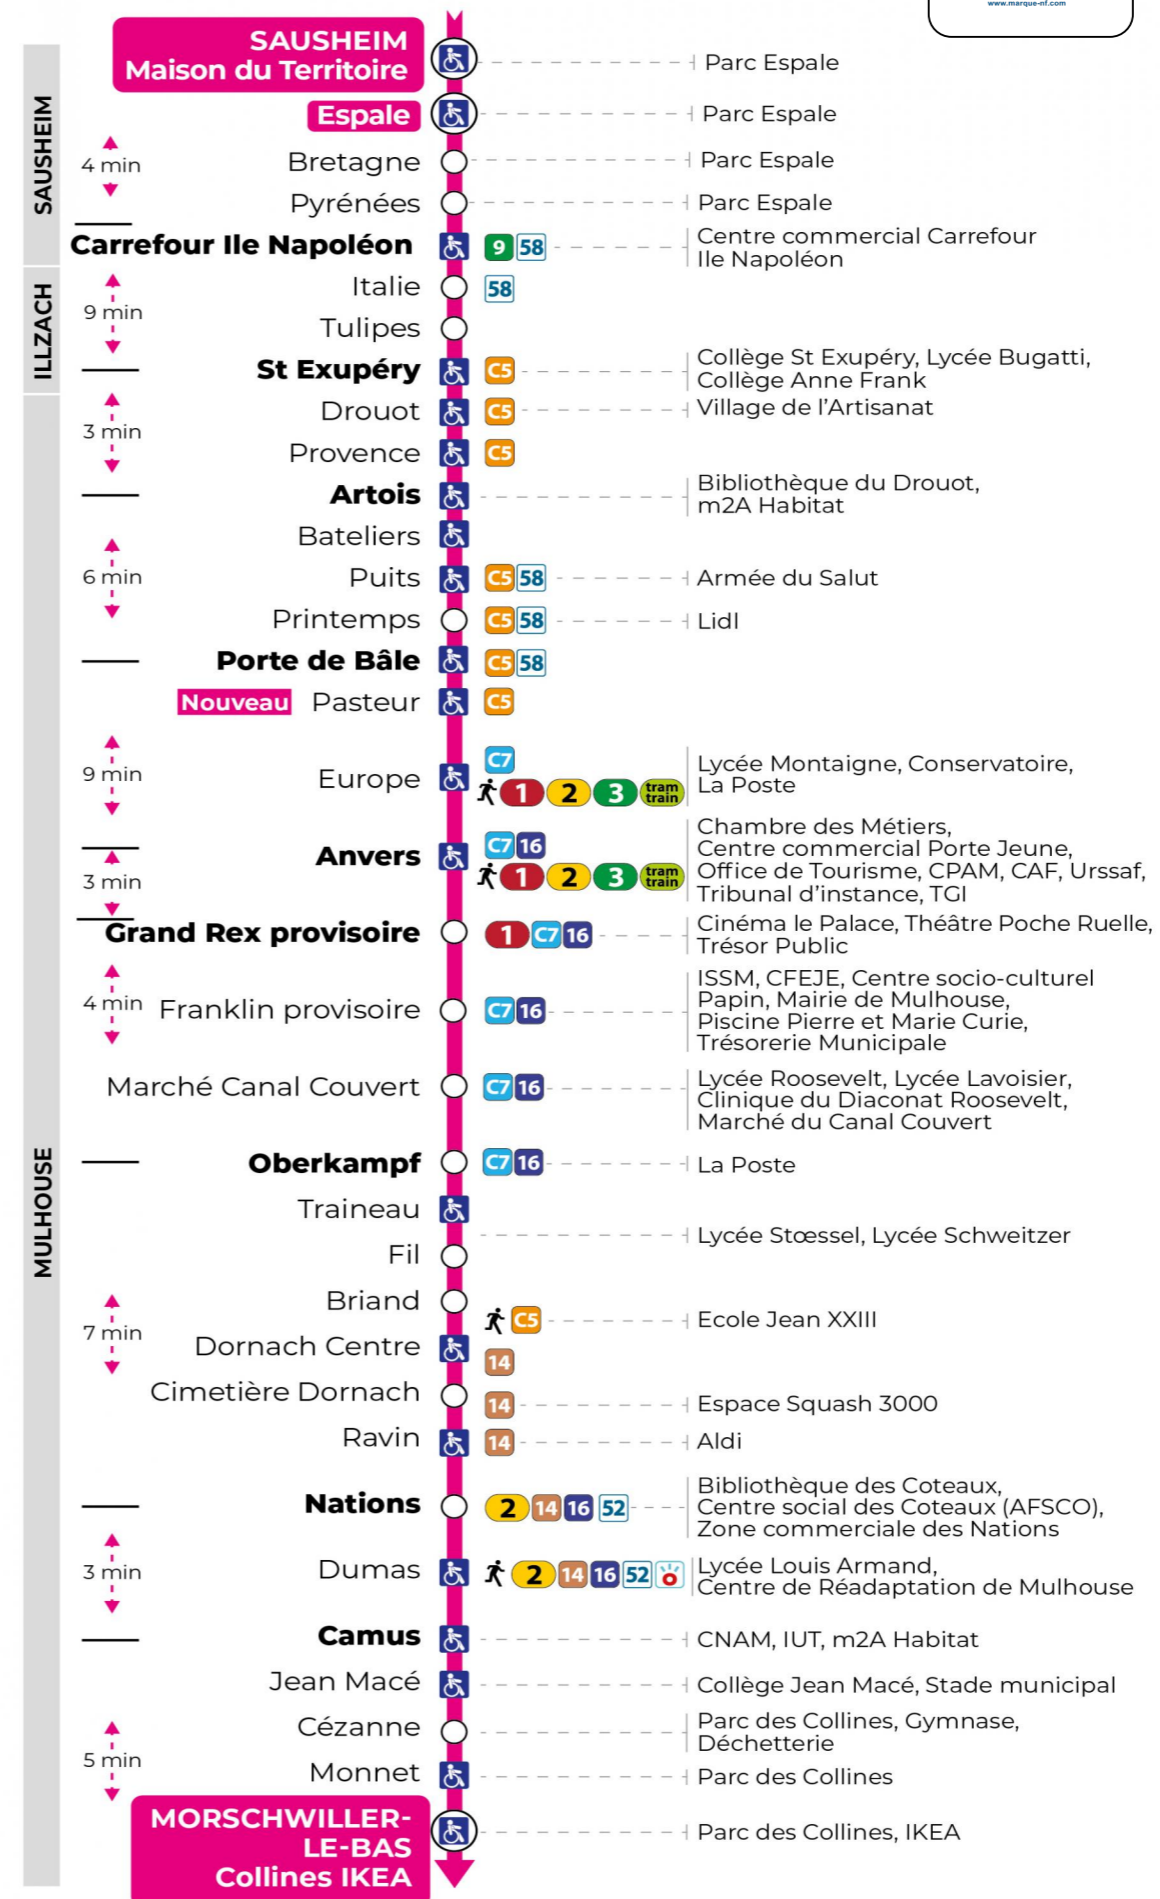

Valables du 2 septembre 2024 au 27 juin 2025 inclus

Gültig vom 2. September 2024 bis zum 27. Juni 2025
Valid from September 2, 2024 to June 27, 2025

Lundi à vendredi en période scolaire

Montag bis Freitag während der Schulzeit
Monday to Friday in school period

5h	6h	7h	8h	9h	10h	11h	12h	13h	14h	15h	16h	17h	18h	19h	20h
43	24	13	03	00	07	07	14	00	00	00	01	01	02	02	31
	53	24	08	15	22	22	25	12	12	12	13	13	14	28	
		37	18	25	37	38	37	24	24	24	25	26	26	57	
		51	30	37	52	56	48	36	36	36	37	39	36		
		45	52				48	48	49	49	51	48			

Lundi à vendredi en vacances scolaires

Montag bis Freitag während der Schulferien
Monday to Friday during school holidays

5h	6h	7h	8h	9h	10h	11h	12h	13h	14h	15h	16h	17h	18h	19h	20h
42	21	12	00	14	00	01	01	01	01	01	01	01	01	02	30
	44	28	14	29	15	16	16	16	16	16	16	16	16	22	
		44	29	45	30	31	31	31	31	31	31	31	31	58	
		44	29	45	30	31	31	31	31	31	31	31	31	58	
		59													

Vacances scolaires

Schulferien / school holidays

du 21 Oct 2024 au 02 Nov 2024
du 23 Déc 2024 au 04 Jan 2025
du 10 Fév 2025 au 22 Fév 2025
du 07 Avr 2025 au 19 Avr 2025
du 30 Mai 2025 au 31 Mai 2025

Samedi

Samstag
Saturday

5h	6h	7h	8h	9h	10h	11h	12h	13h	14h	15h	16h	17h	18h	19h	20h
42	21	12	00	14	00	01	01	01	01	01	01	01	01	02	43
	44	28	14	29	15	16	16	16	16	16	16	16	16	22	
		44	29	45	30	31	31	31	31	31	31	31	31	58	
		44	29	45	30	31	31	31	31	31	31	31	31	58	
		59													

Le plus proche
CYBERPHONE DES COTEAUX
31 rue Alphonse Kienzler
Mulhouse

Votre bus en direct

Flashez ce QR-Code pour connaître le prochain passage en temps réel

Arrêt accessible
 Correspondance bus / tram à proximité