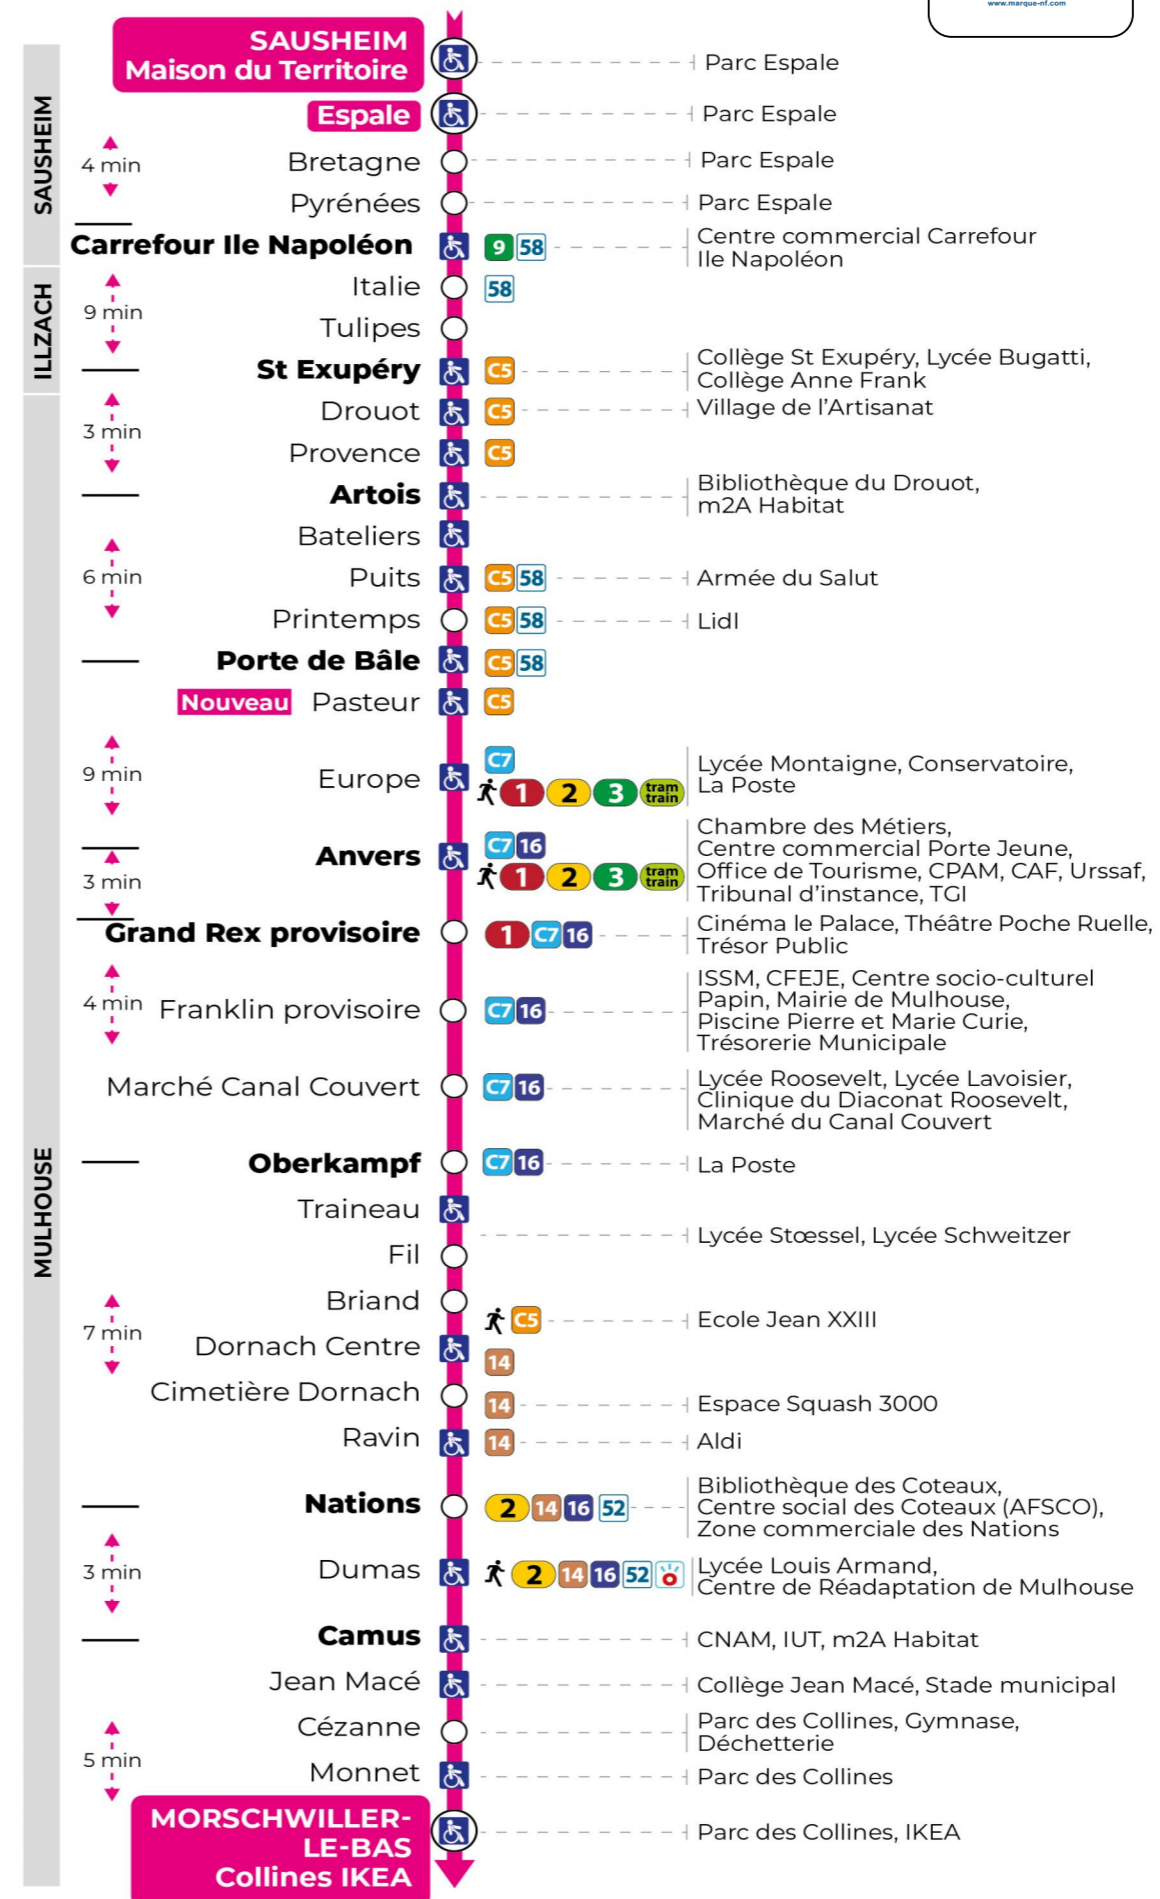

Valables du 2 septembre 2024 au 27 juin 2025 inclus

Gültig vom 2. September 2024 bis zum 27. Juni 2025
Valid from September 2, 2024 to June 27, 2025

Lundi à vendredi en période scolaire

Montag bis Freitag während der Schulzeit
Monday to Friday in school period

s : Terminus CEZANNE

Vacances scolaires

Schulferien / school holidays

du 21 Oct 2024 au 02 Nov 2024
du 23 Déc 2024 au 04 Jan 2025
du 10 Fév 2025 au 22 Fév 2025
du 07 Avr 2025 au 19 Avr 2025
du 30 Mai 2025 au 31 Mai 2025

Samedi

Samstag
Saturday

5h	6h	7h	8h	9h	10h	11h	12h	13h	14h	15h	16h	17h	18h	19h	20h	21h
40	19	10	12	12	13	14	14	14	14	14	14	14	14	00	41	16 ^s
	42	26	27	27	28	29	29	29	29	29	29	29	29	20		
		42	42	43	43	44	44	44	44	44	44	44	44	56		
		58	57	58	59	59	59	59	59	59	59	59				

s : Terminus CEZANNE

Le plus proche
TABAC BURG
25 Bd des Nations
Mulhouse

Votre bus en direct

Flashez ce QR-Code pour connaître le prochain passage en temps réel

SAE:113

Arrêt accessible
 Correspondance bus / tram à proximité