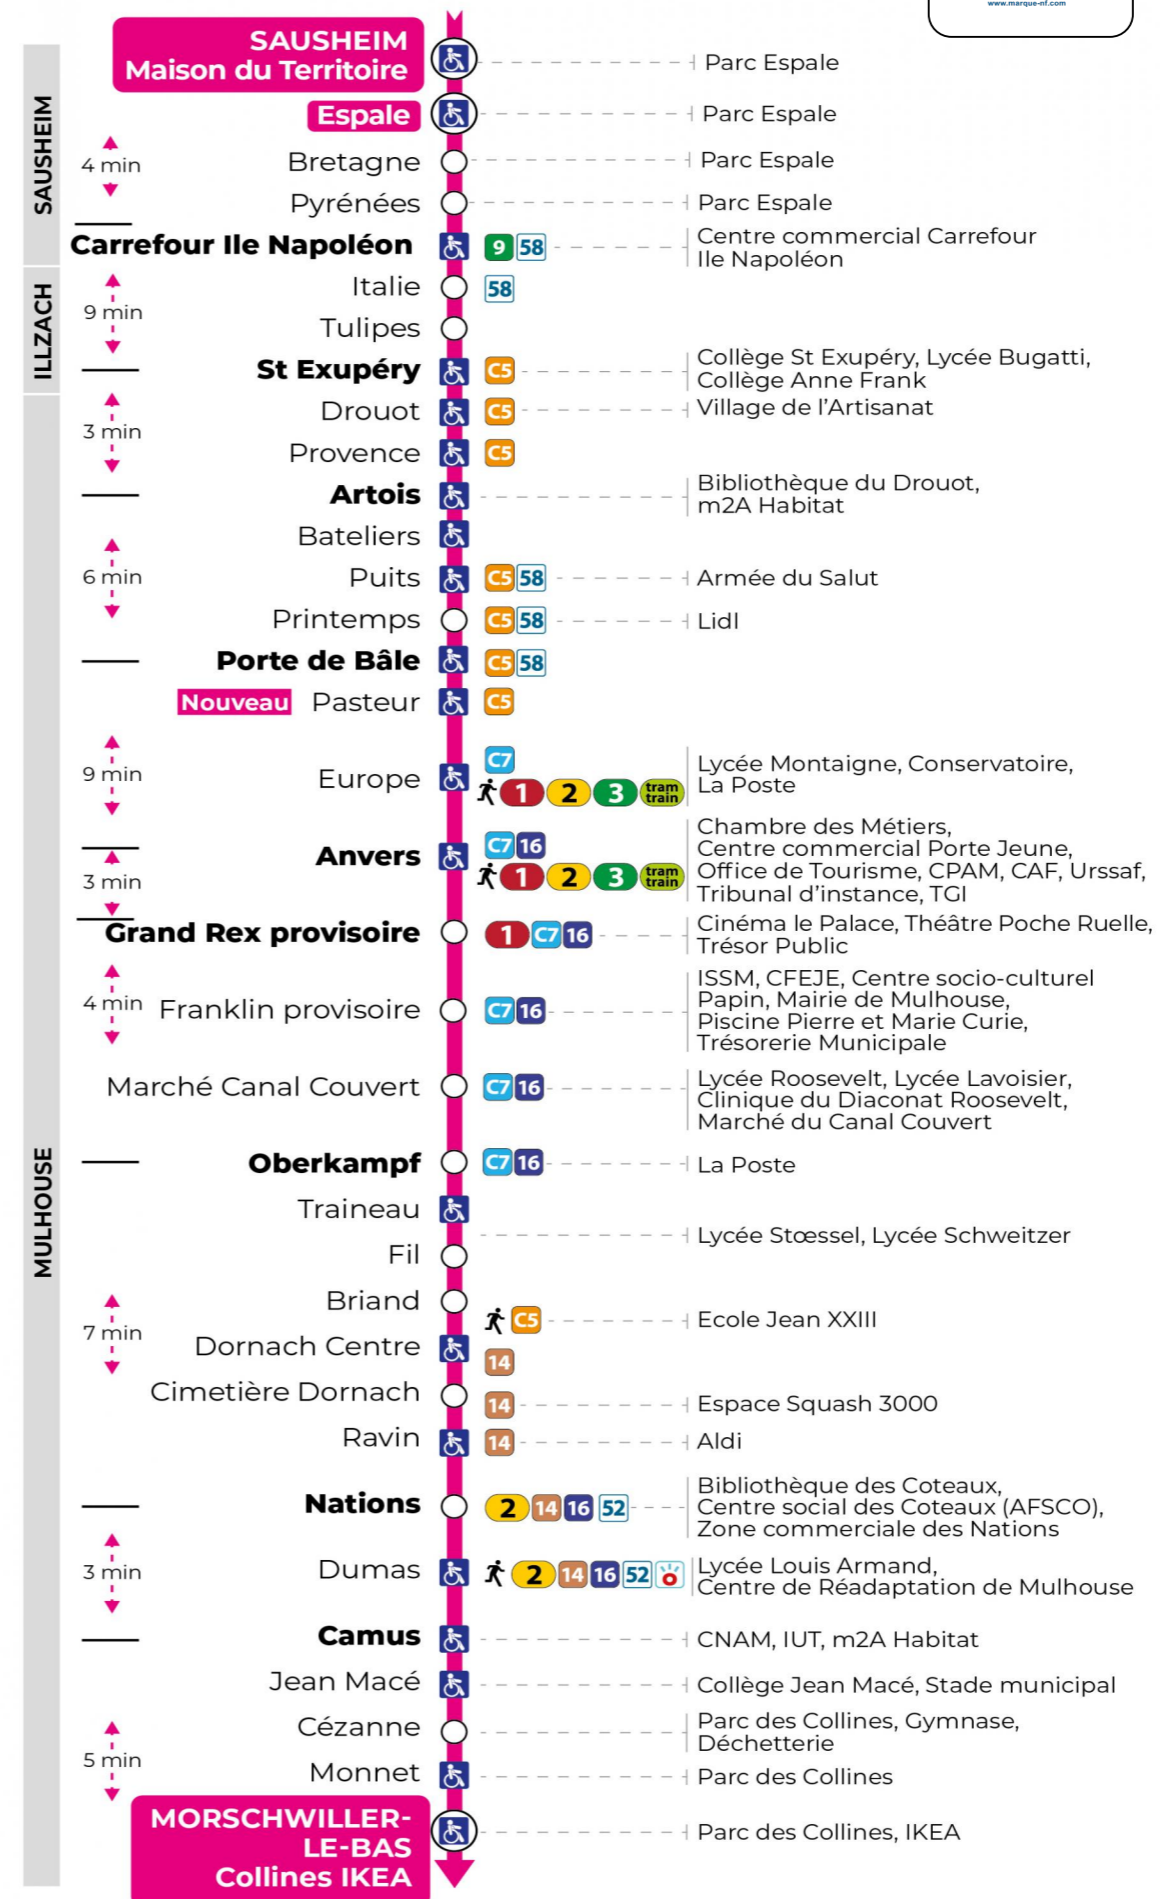

s : Terminus CEZANNE

## Vacances scolaires

Schulferien / school holidays

du 21 Oct 2024 au 02 Nov 2024  
du 23 Déc 2024 au 04 Jan 2025  
du 10 Fév 2025 au 22 Fév 2025  
du 07 Avr 2025 au 19 Avr 2025  
du 30 Mai 2025 au 31 Mai 2025

## Samedi

Samstag  
Saturday

5h	6h	7h	8h	9h	10h	11h	12h	13h	14h	15h	16h	17h	18h	19h	20h	21h
33	12	01	03	03	04	05	05	05	05	05	05	05	05	11	33	09 <sup>s</sup>
	34	17	18	18	19	20	20	20	20	20	20	20	20	47		
		33	33	34	34	35	35	35	35	35	35	35	35			
		49	48	49	50	50	50	50	50	50	50	50	51			

s : Terminus CEZANNE

**Le plus proche**  
**TABAC MICHEL**  
58, avenue Aristide Briand  
Mulhouse

**Votre bus en direct**  
Flashez ce QR-Code pour connaître le prochain passage en temps réel

Arrêt accessible  
 Correspondance bus / tram à proximité