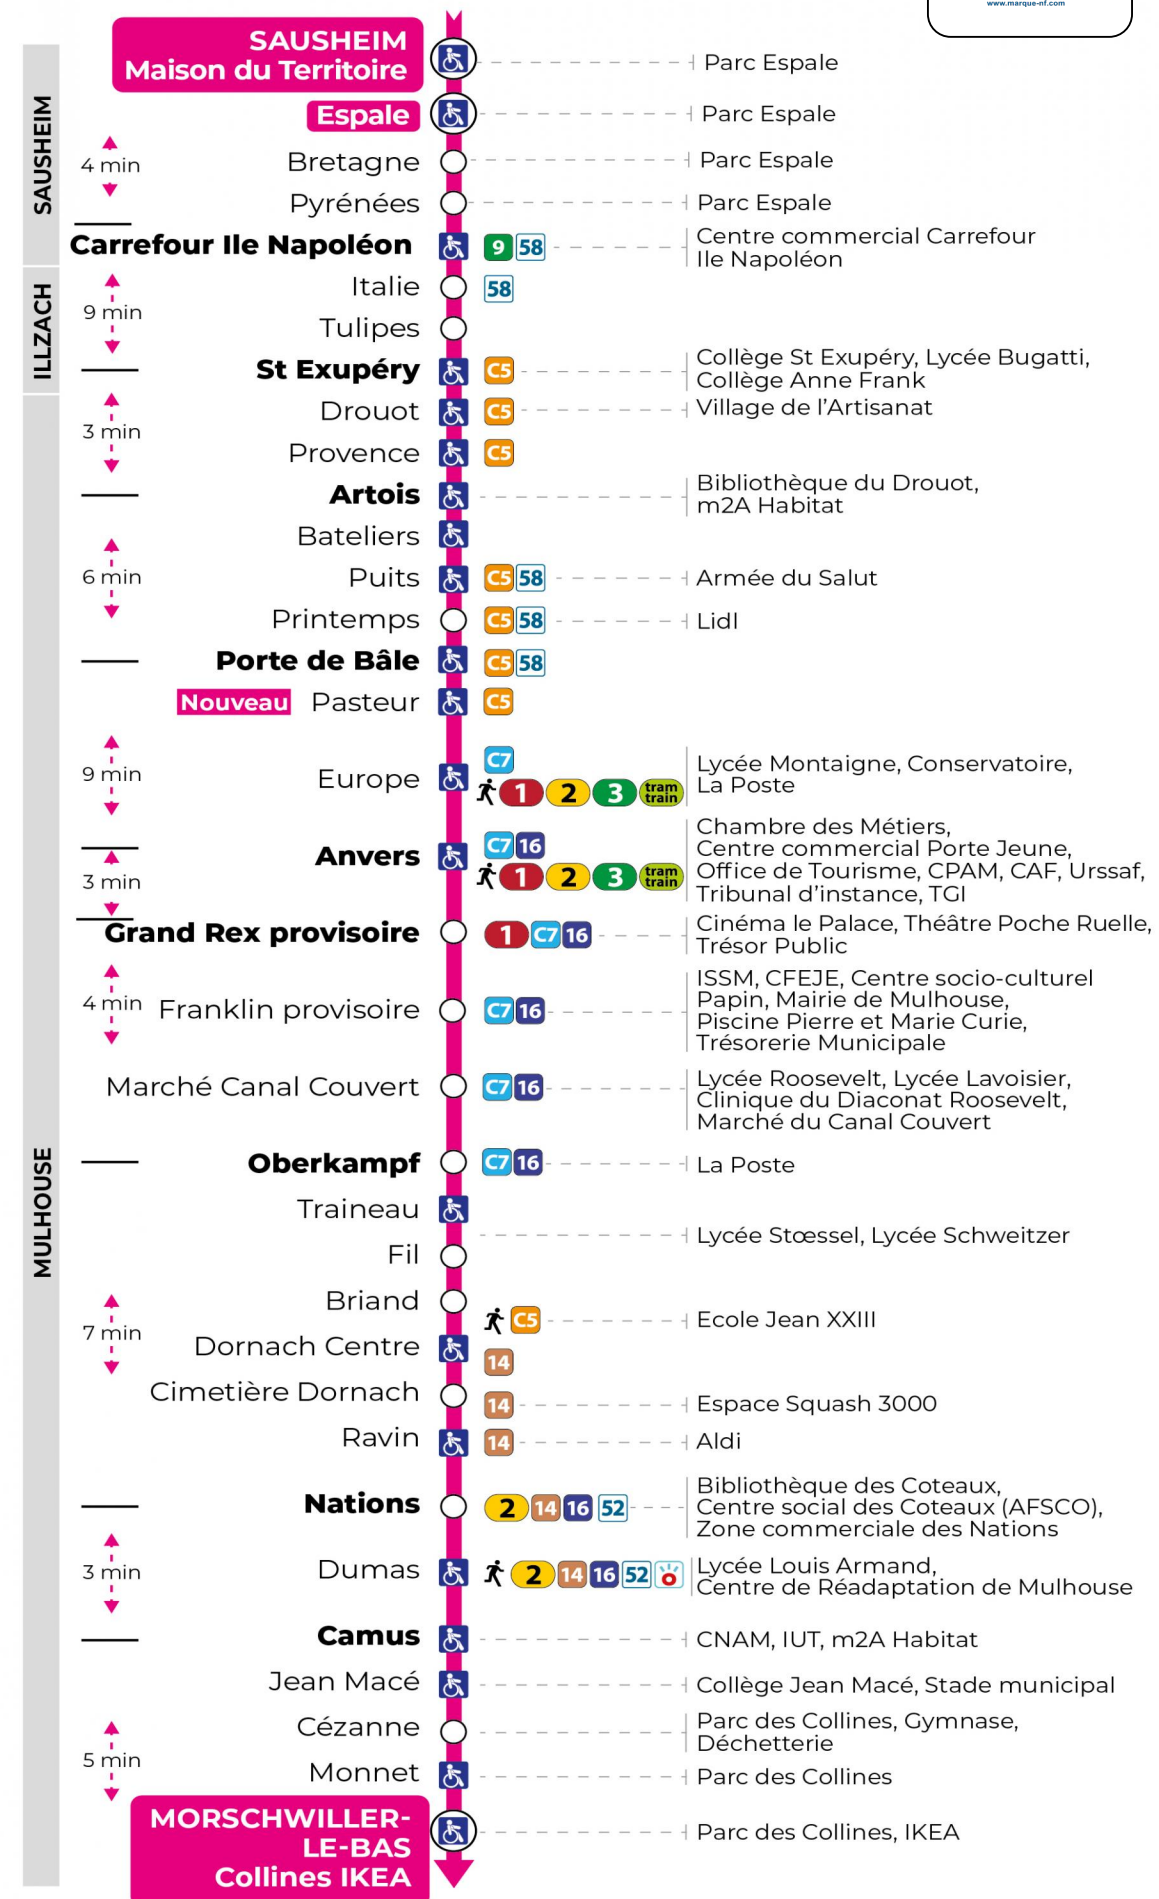

Valables du 2 septembre 2024 au 27 juin 2025 inclus

Gültig vom 2. September 2024 bis zum 27. Juni 2025
Valid from September 2, 2024 to June 27, 2025

Lundi à vendredi en période scolaire

Montag bis Freitag während der Schulzeit
Monday to Friday in school period

s : Terminus CEZANNE

Vacances scolaires

Schulferien / school holidays

du 21 Oct 2024 au 02 Nov 2024
du 23 Déc 2024 au 04 Jan 2025
du 10 Fév 2025 au 22 Fév 2025
du 07 Avr 2025 au 19 Avr 2025
du 30 Mai 2025 au 31 Mai 2025

Samedi

Samstag
Saturday

5h	6h	7h	8h	9h	10h	11h	12h	13h	14h	15h	16h	17h	18h	19h	20h	21h
33	12	01	03	03	04	04	04	04	04	04	04	04	04	11	33	09 ^s
	34	17	18	18	19	19	19	19	19	19	19	19	19	47		
		33	33	34	34	34	34	34	34	34	34	34	34			
		49	48	49	49	49	49	49	49	49	49	49	50			

s : Terminus CEZANNE

Le plus proche
TABAC MICHEL
58, avenue Aristide Briand
Mulhouse

Votre bus en direct

Flashez ce QR-Code pour connaître le prochain passage en temps réel

Arrêt accessible
 Correspondance bus / tram à proximité