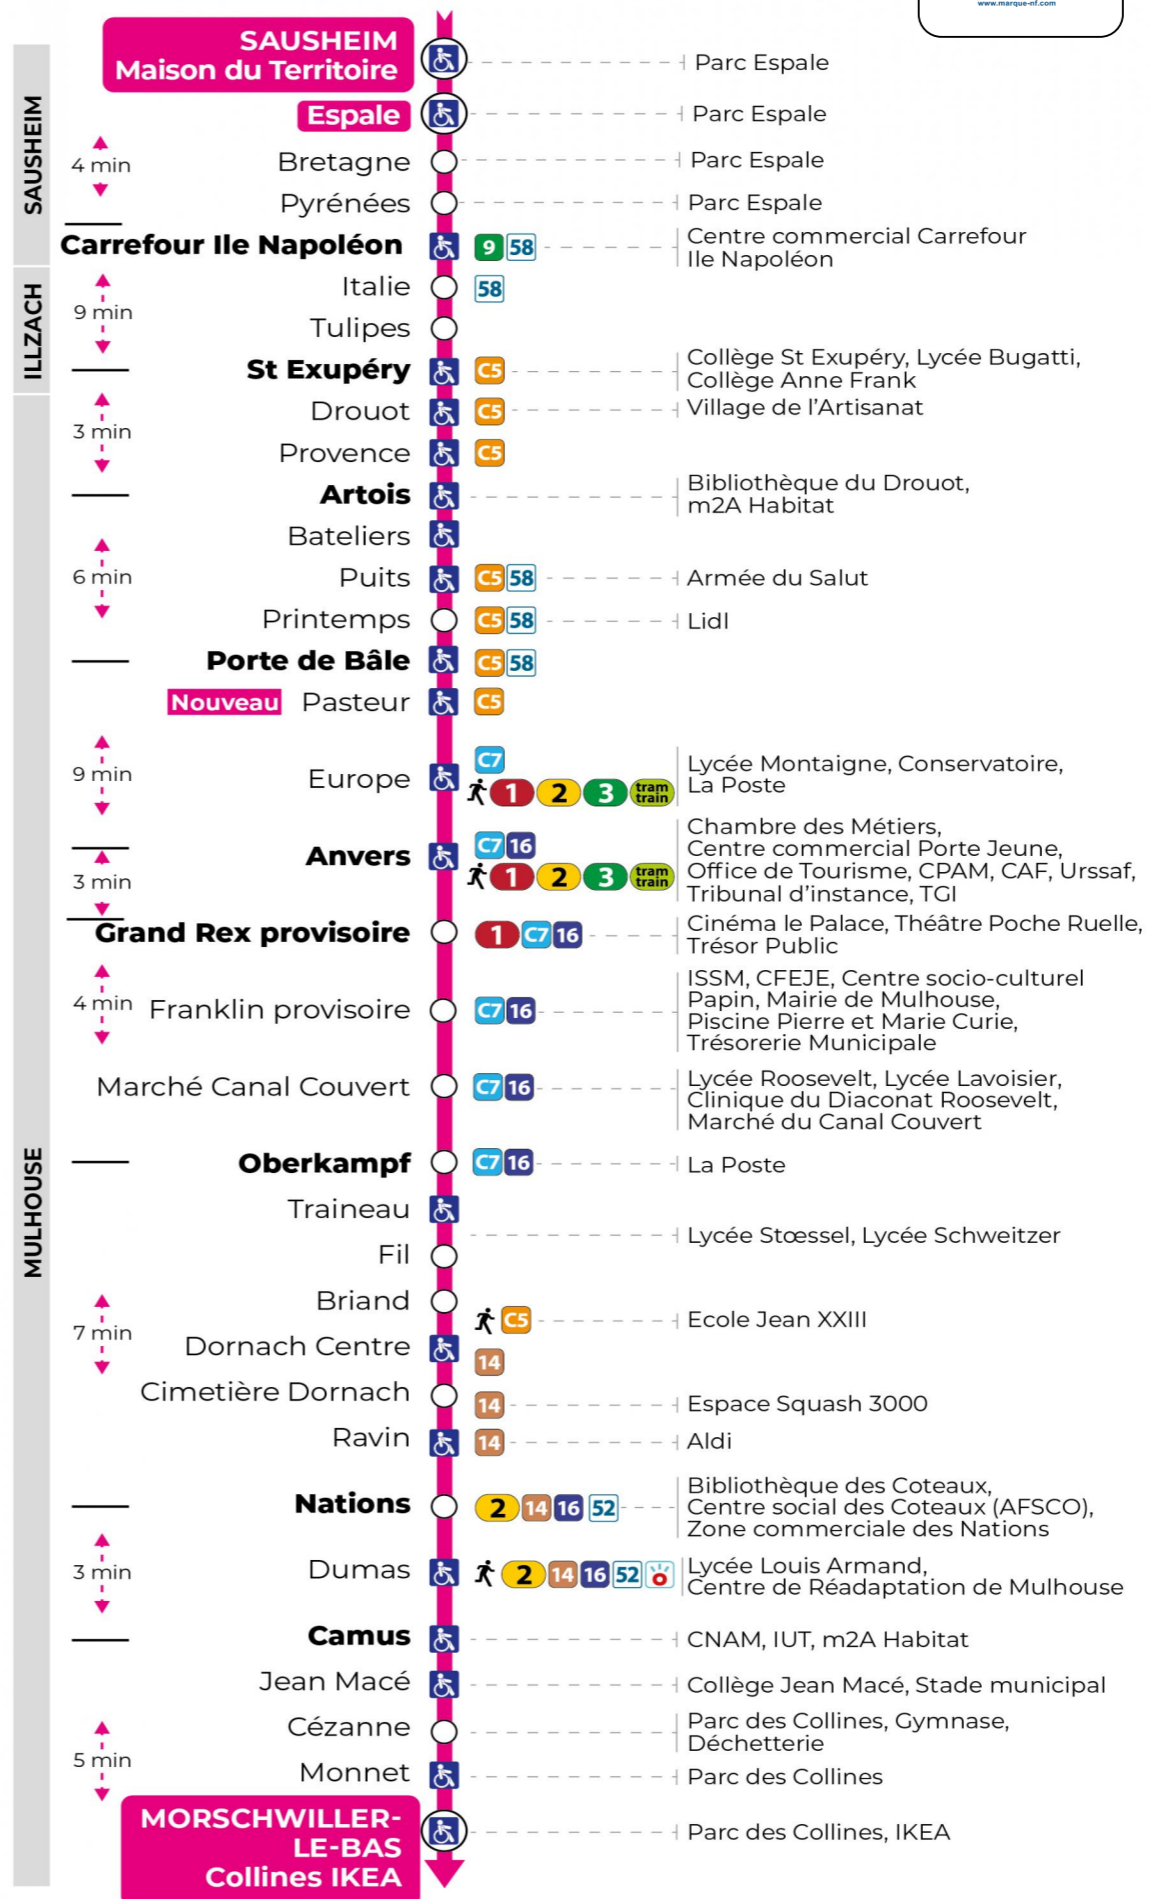

arrêt MARCHÉ CANAL COUVERT

direction COLLINES IKEA

Valables du 2 septembre 2024 au 27 juin 2025 inclus

Gültig vom 2. September 2024 bis zum 27. Juni 2025
Valid from September 2, 2024 to June 27, 2025

Lundi à vendredi en période scolaire

s : Terminus CEZANNE

Vacances scolaires

Schulferien / school holidays

du 21 Oct 2024 au 02 Nov 2024
du 23 Déc 2024 au 04 Jan 2025
du 10 Fév 2025 au 22 Fév 2025
du 07 Avr 2025 au 19 Avr 2025
du 30 Mai 2025 au 31 Mai 2025

Samedi

Samstag
Saturday

5h	6h	7h	8h	9h	10h	11h	12h	13h	14h	15h	16h	17h	18h	19h	20h	21h
32	11	00	01	01	02	02	02	02	02	02	02	02	02	09	31	07 ^s
	33	16	16	16	17	17	17	17	17	17	17	17	17	45		
		31	31	32	32	32	32	32	32	32	32	32	32			
		47	46	47	47	47	47	47	47	47	47	47	48			

s : Terminus CEZANNE

Le plus proche
TABAC DU MARCHÉ
4, avenue Aristide Briand
Mulhouse

Votre bus en direct

Flashez ce QR-Code pour connaître le prochain passage en temps réel

Arrêt accessible
 Correspondance bus / tram à proximité