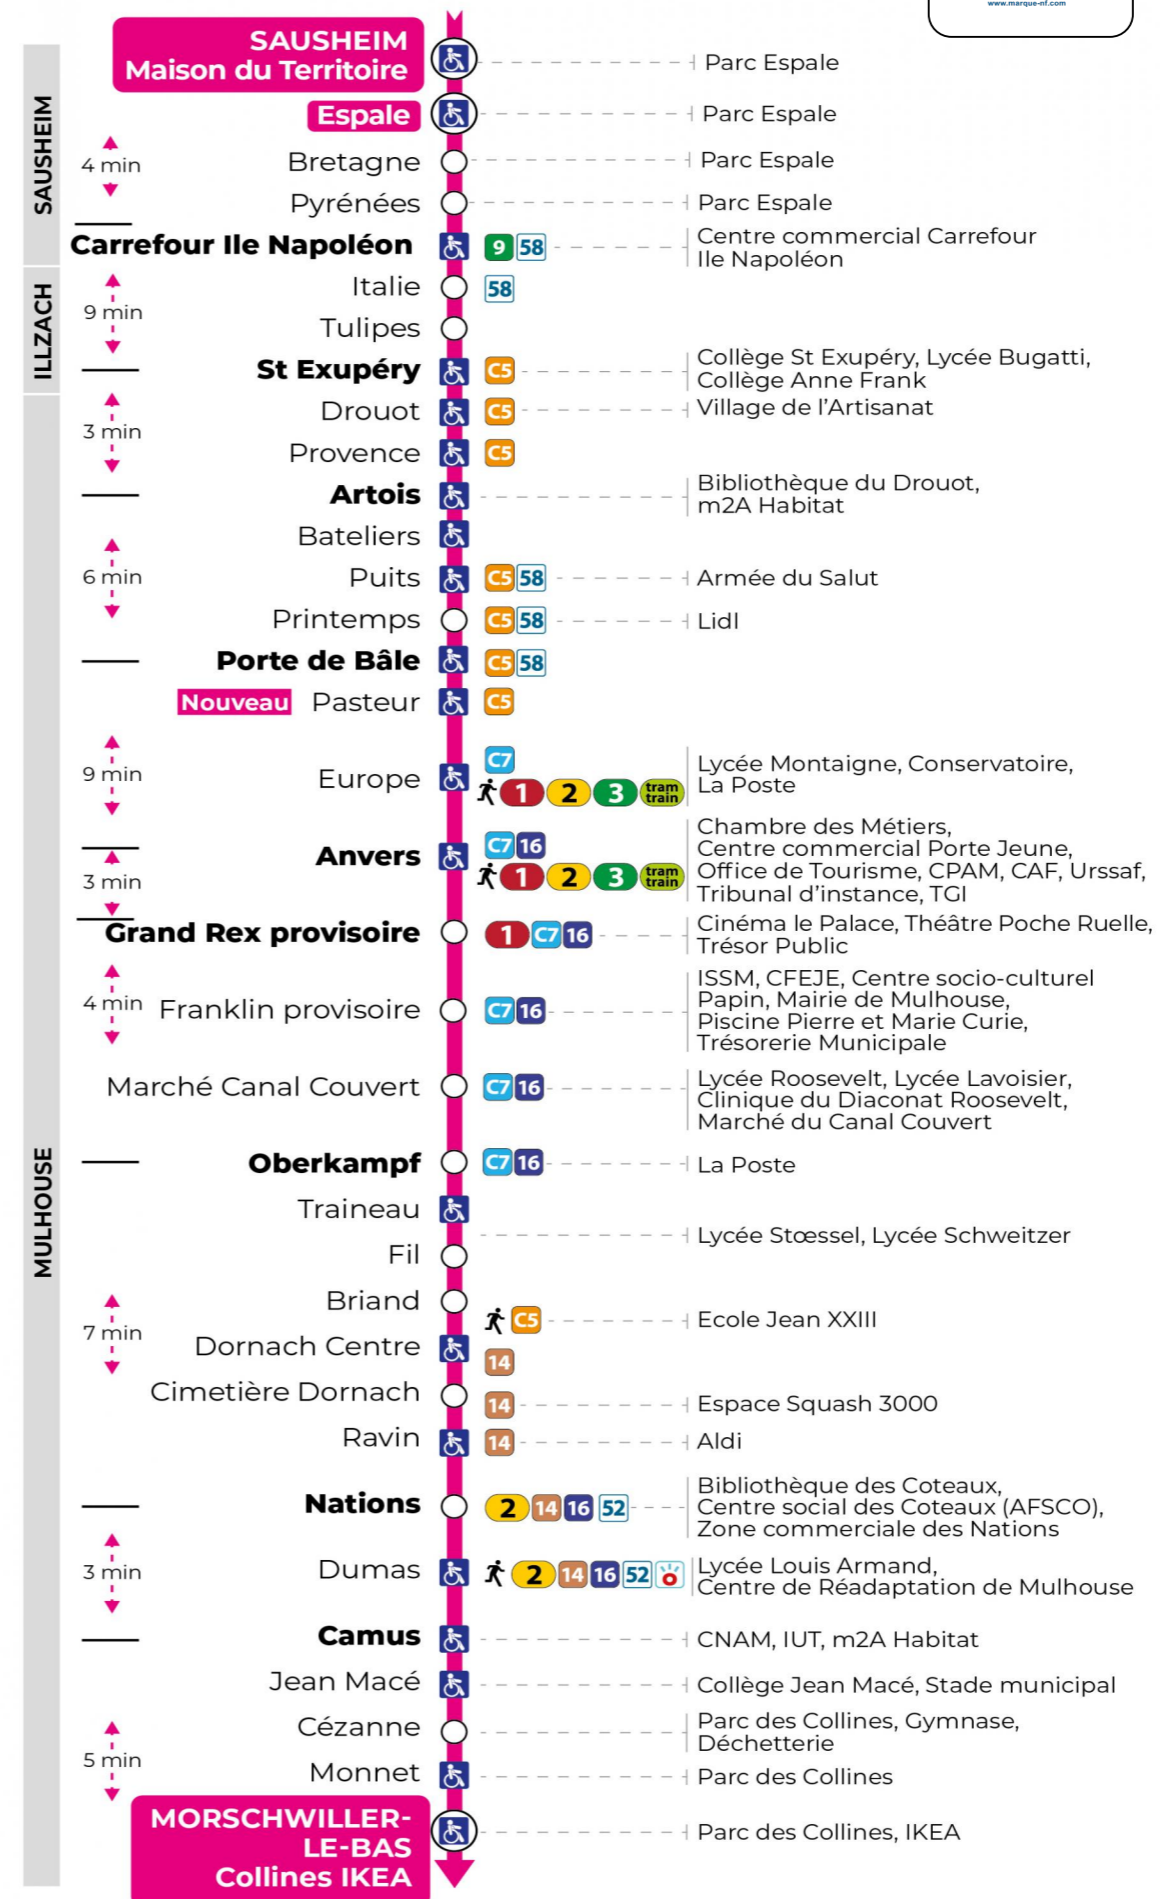

**Valables du 2 septembre 2024 au 27 juin 2025 inclus**

Gültig vom 2. September 2024 bis zum 27. Juni 2025  
Valid from September 2, 2024 to June 27, 2025

**Lundi à vendredi en période scolaire**

Montag bis Freitag während der Schulzeit  
Monday to Friday in school period

s : Terminus CEZANNE

**Vacances scolaires**

Schulferien / school holidays

du 21 Oct 2024 au 02 Nov 2024  
du 23 Déc 2024 au 04 Jan 2025  
du 10 Fév 2025 au 22 Fév 2025  
du 07 Avr 2025 au 19 Avr 2025  
du 30 Mai 2025 au 31 Mai 2025

**Samedi**

Samstag  
Saturday

5h	6h	7h	8h	9h	10h	11h	12h	13h	14h	15h	16h	17h	18h	19h	20h
23	01	06	06	06	05	05	05	05	05	05	05	05	05	34	21
	23	21	21	21	20	20	20	20	20	20	20	20	20		58 <sup>s</sup>
	50	36	36	36	35	35	35	35	35	35	35	35	36		
		51	51	51	50	50	50	50	50	50	50	50	57		

s : Terminus CEZANNE

**Le plus proche**  
Agence Soléa Porte Jeune

**Votre bus en direct**

Flashez ce QR-Code pour connaître le prochain passage en temps réel

Arrêt accessible  
 Correspondance bus / tram à proximité