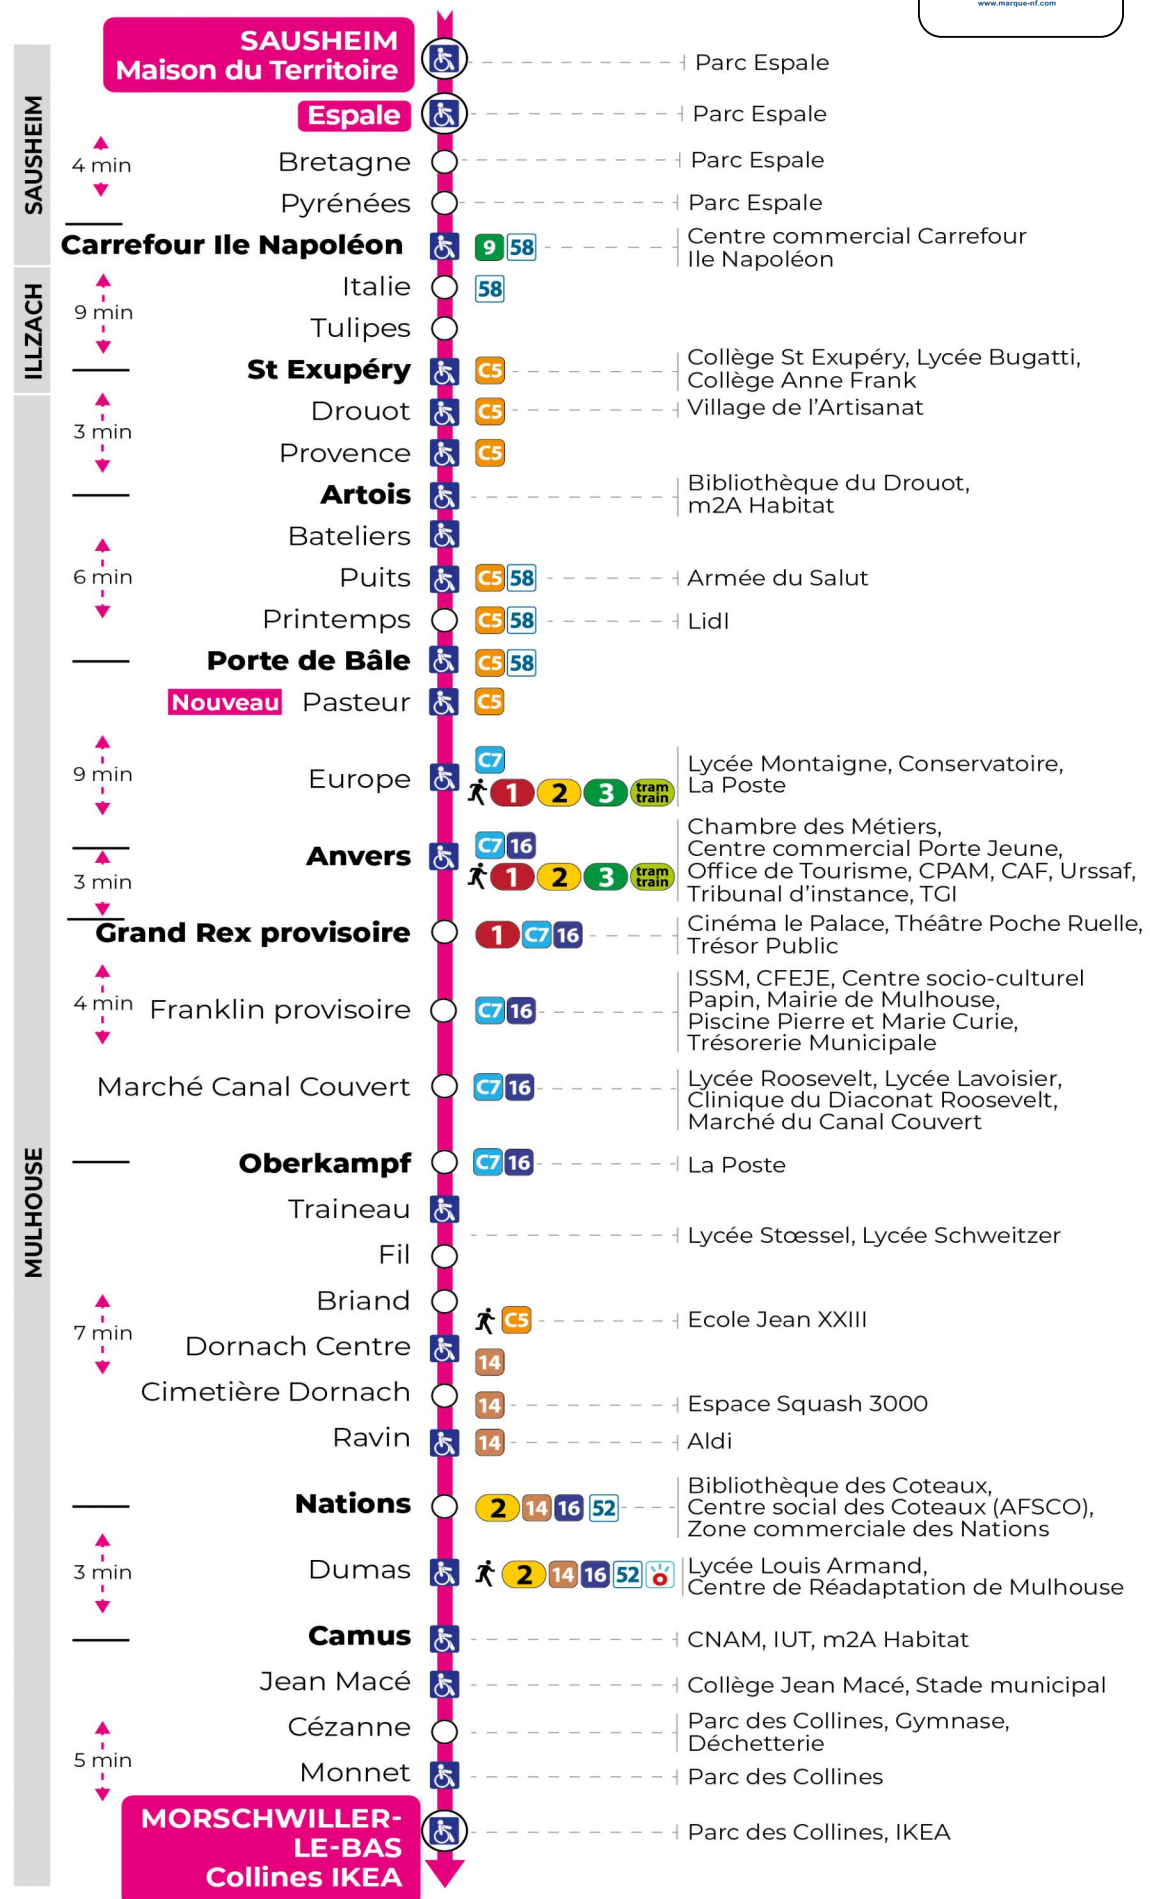

Valables du 2 septembre 2024 au 27 juin 2025 inclus

Gültig vom 2. September 2024 bis zum 27. Juni 2025
Valid from September 2, 2024 to June 27, 2025

Lundi à vendredi en période scolaire

Montag bis Freitag während der Schulzeit
Monday to Friday in school period

s : Terminus CEZANNE

Vacances scolaires

Schulferien / school holidays

du 21 Oct 2024 au 02 Nov 2024
du 23 Déc 2024 au 04 Jan 2025
du 10 Fév 2025 au 22 Fév 2025
du 07 Avr 2025 au 19 Avr 2025
du 30 Mai 2025 au 31 Mai 2025

Samedi

Samstag
Saturday

5h	6h	7h	8h	9h	10h	11h	12h	13h	14h	15h	16h	17h	18h	19h	20h
17	17	00	00	14	13	13	13	13	12	11	11	11	11	27	15
55	44	15	15	29	28	28	28	28	27	26	26	26	28		52 ^s
		30	29	44	43	43	43	43	42	41	41	41	49		
		45	44	58	58	58	58	58	56	56	56	56			
		59													

s : Terminus CEZANNE

Le plus proche
TABAC PRESSE DROUOT
16 rue de Provence
Mulhouse

Votre bus en direct
Flashez ce QR-Code pour connaître le prochain passage en temps réel

SAE:1796

Arrêt accessible
 Correspondance bus / tram à proximité