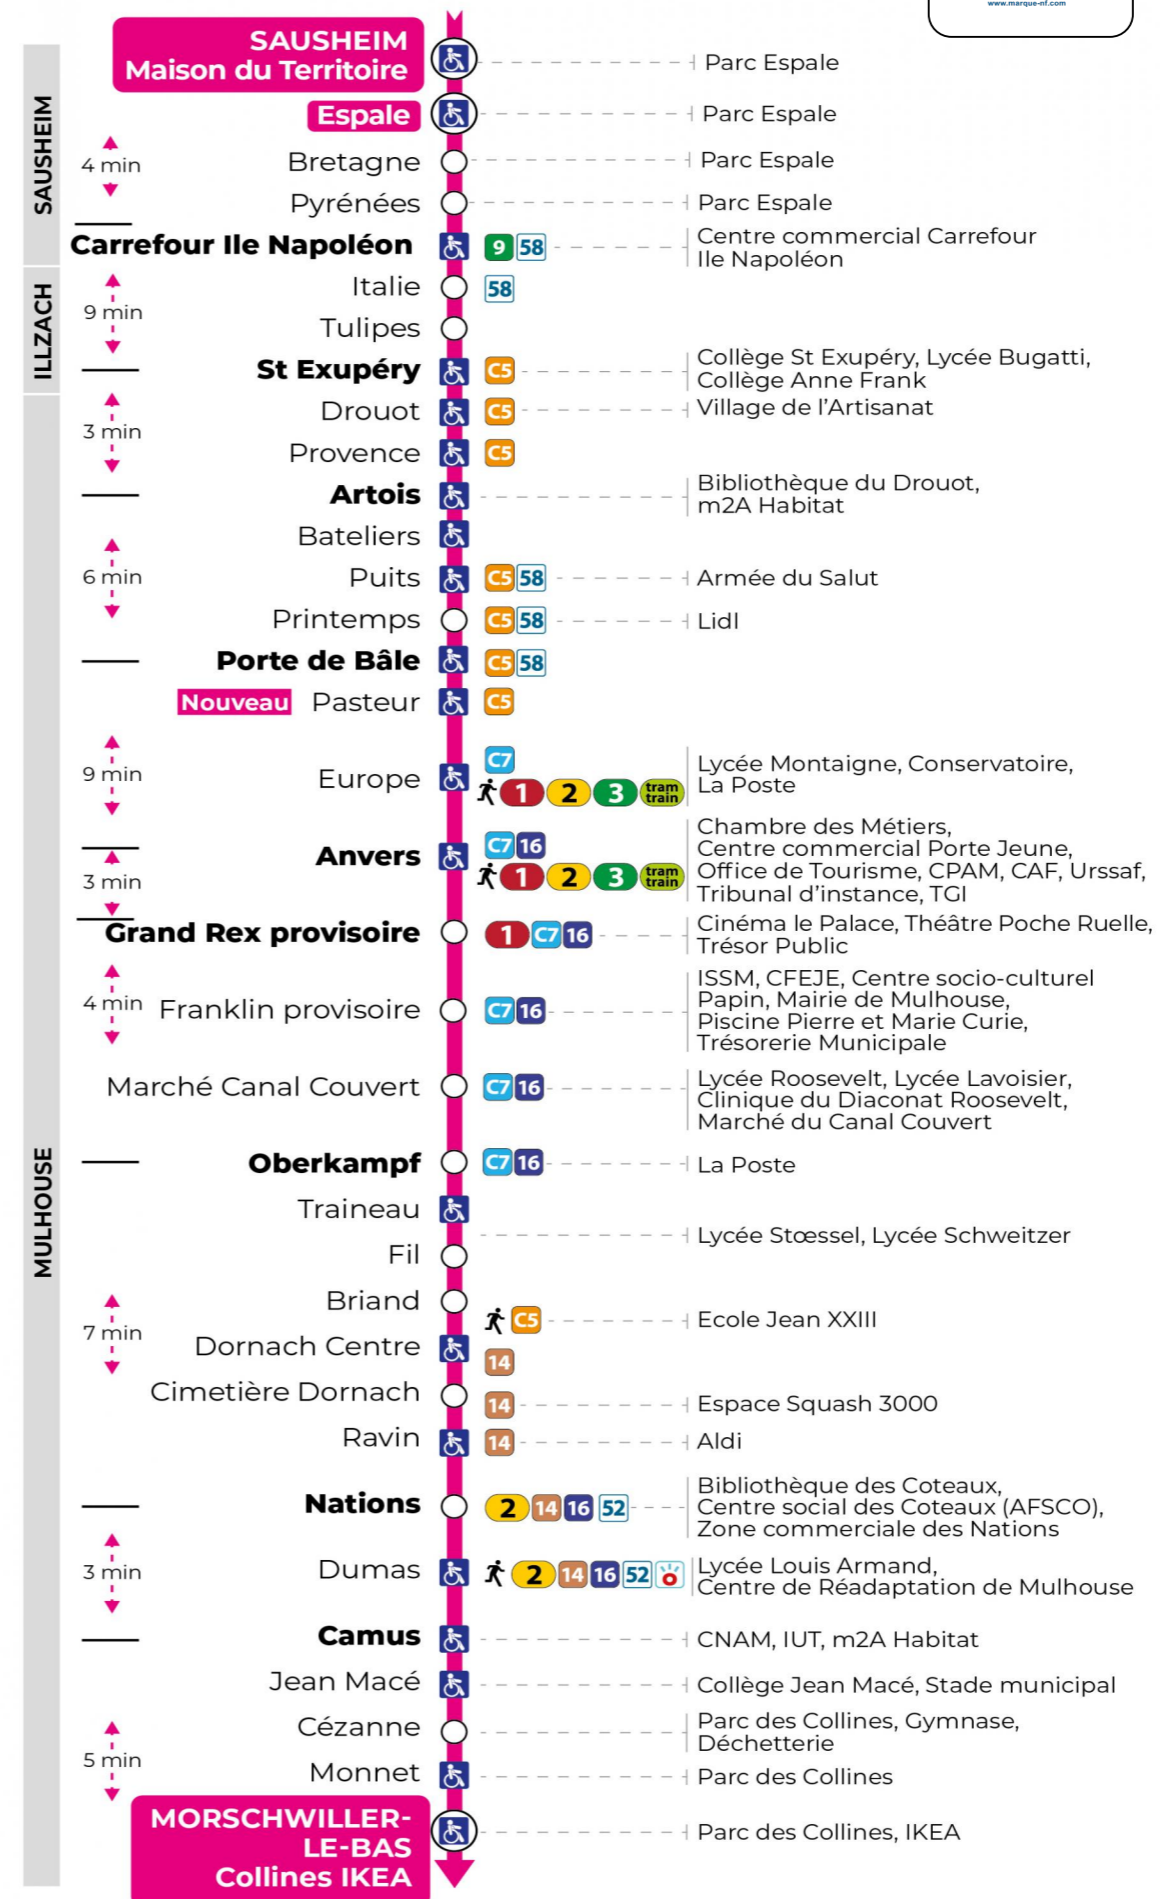

Valables du 2 septembre 2024 au 27 juin 2025 inclus

Gültig vom 2. September 2024 bis zum 27. Juni 2025
Valid from September 2, 2024 to June 27, 2025

Lundi à vendredi en période scolaire

Montag bis Freitag während der Schulzeit
Monday to Friday in school period

s : Terminus CEZANNE

Vacances scolaires

Schulferien / school holidays

du 21 Oct 2024 au 02 Nov 2024
du 23 Déc 2024 au 04 Jan 2025
du 10 Fév 2025 au 22 Fév 2025
du 07 Avr 2025 au 19 Avr 2025
du 30 Mai 2025 au 31 Mai 2025

Samedi

Samstag
Saturday

5h	6h	7h	8h	9h	10h	11h	12h	13h	14h	15h	16h	17h	18h	19h	20h
15	15	13	12	11	10	10	10	10	09	08	08	08	08	25	13
53	42	27	26	26	25	25	25	25	24	23	23	23	25		50 ^s
	58	42	41	41	40	40	40	40	39	38	38	38	47		
		57	56	55	55	55	55	55	53	53	53	53			

s : Terminus CEZANNE

Le plus proche
TABAC PRESSE DROUOT
16 rue de Provence
Mulhouse

Votre bus en direct
Flashez ce QR-Code pour connaître le prochain passage en temps réel

Arrêt accessible
 Correspondance bus / tram à proximité